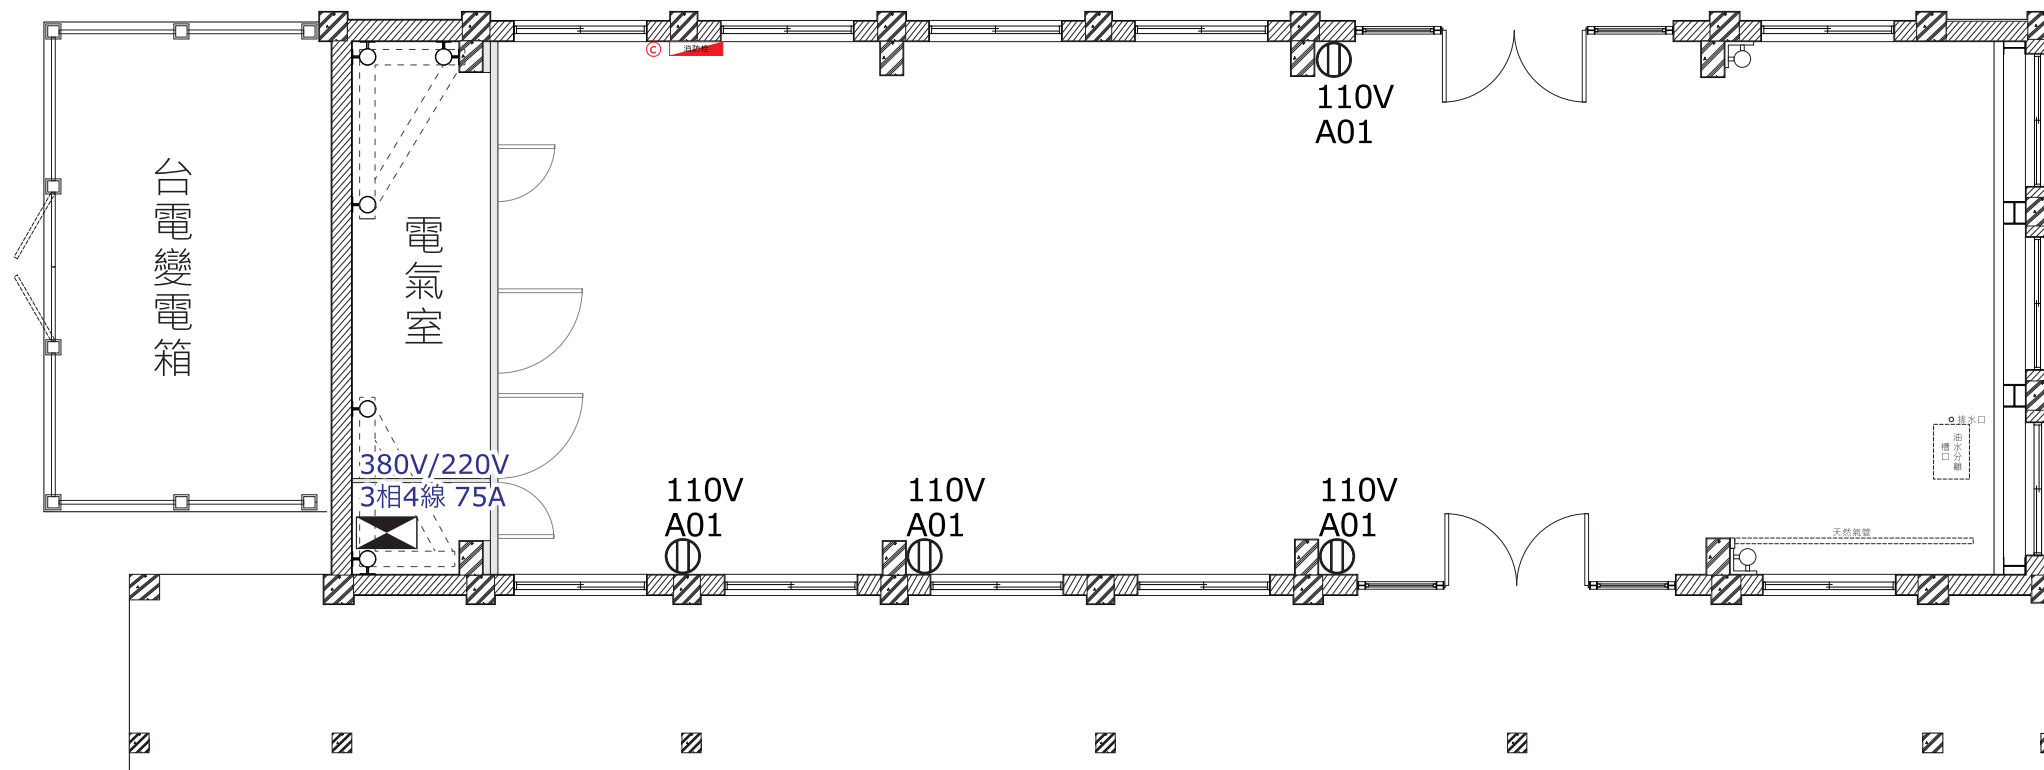

G 棟

A3 S:1/100

0 50 150 300

-  110V插座
-  220V插座
-  網路插座
-  滅火器
-  消防栓 室內消防栓
-  配電盤 380V/220V 3相4線75A

G棟 - 平面圖尺寸標示

A3 S:1/100

-  110V插座
-  220V插座
-  網路插座
-  滅火器
-  消防栓 室內消防栓
-  配電盤 380V/220V 3相4線75A

G 棟 - 壁插迴路圖

A3 S:1/100

0 50 150 300

-  110V插座 - 共計 1 迴, 每迴路15A
-  220V插座
-  網路插座
-  滅火器
-  消防栓 室內消防栓
-  配電盤 380V/220V 3相4線75A