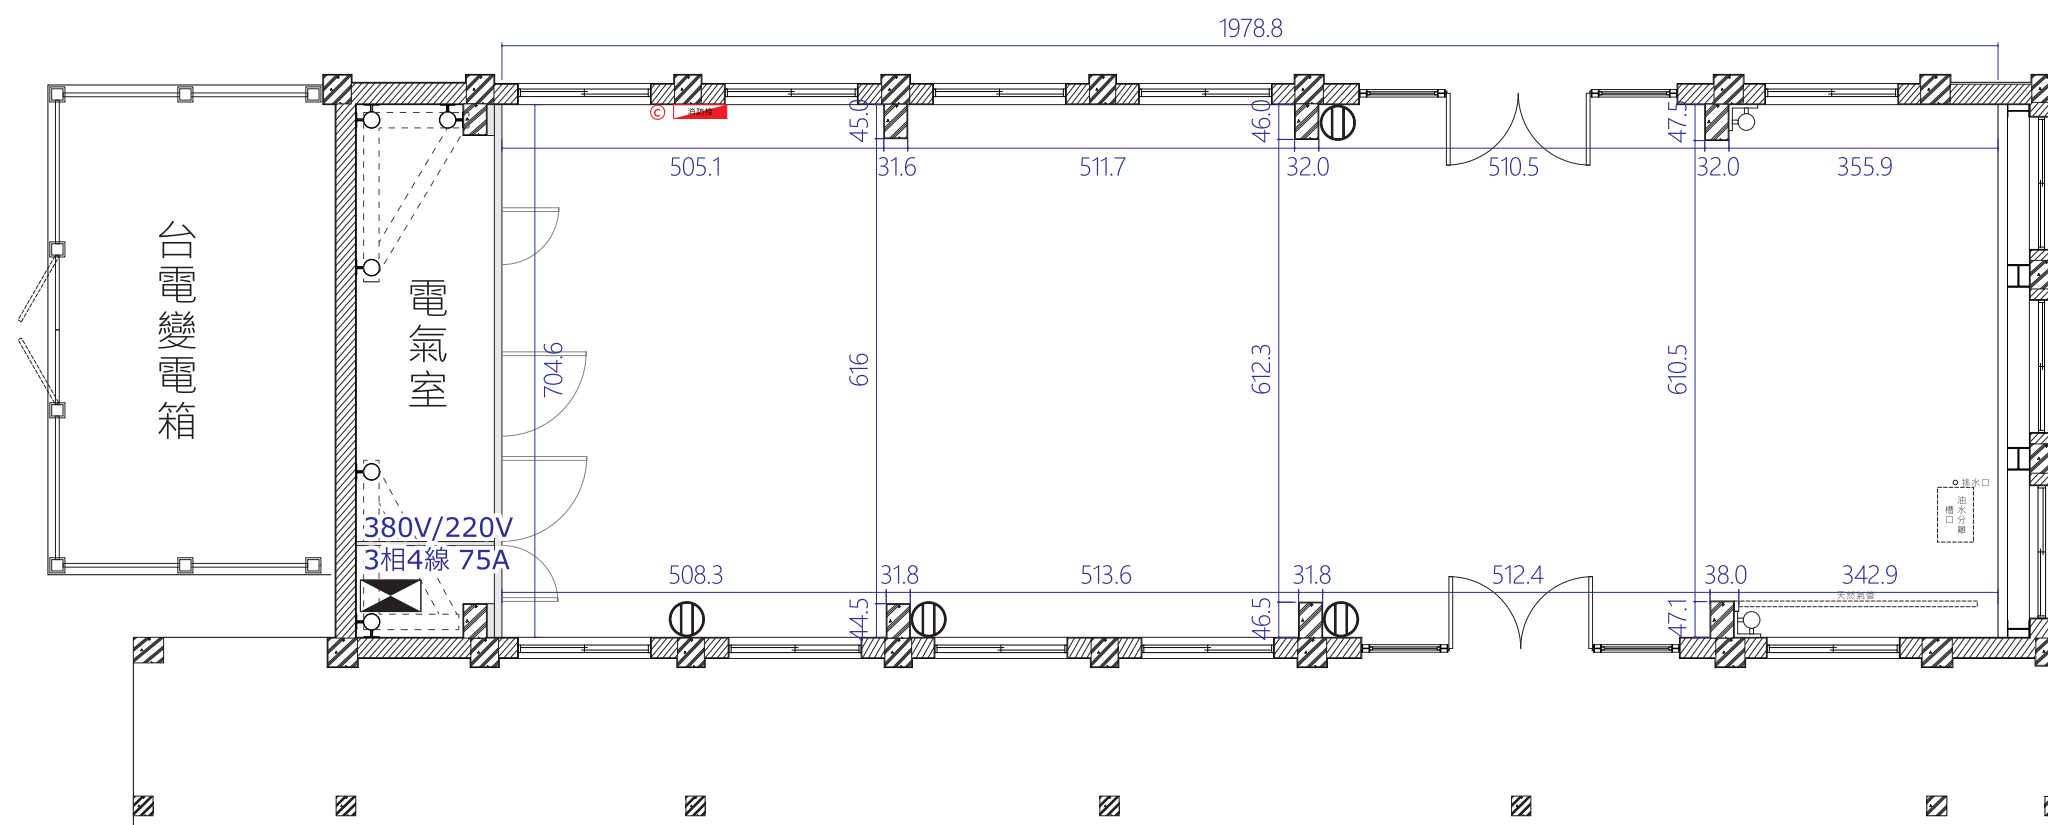

G 棟

A3 S:1/100

0 50 150 300

-  110V插座
-  220V插座
-  網路插座
-  滅火器
-  消防栓 室內消防栓
-  配電盤 380V/220V 3相4線75A

G棟 - 平面圖尺寸標示

A3 S:1/100

-  110V插座
-  220V插座
-  網路插座
-  滅火器
-  消防栓 室內消防栓
-  配電盤 380V/220V 3相4線75A

G 棟 - 壁插迴路圖

A3 S:1/100

0 50 150 300

-  110V插座 - 共計 1 迴, 每迴路15A
-  220V插座
-  網路插座
-  滅火器
-  消防栓 室內消防栓
-  配電盤 380V/220V 3相4線75A