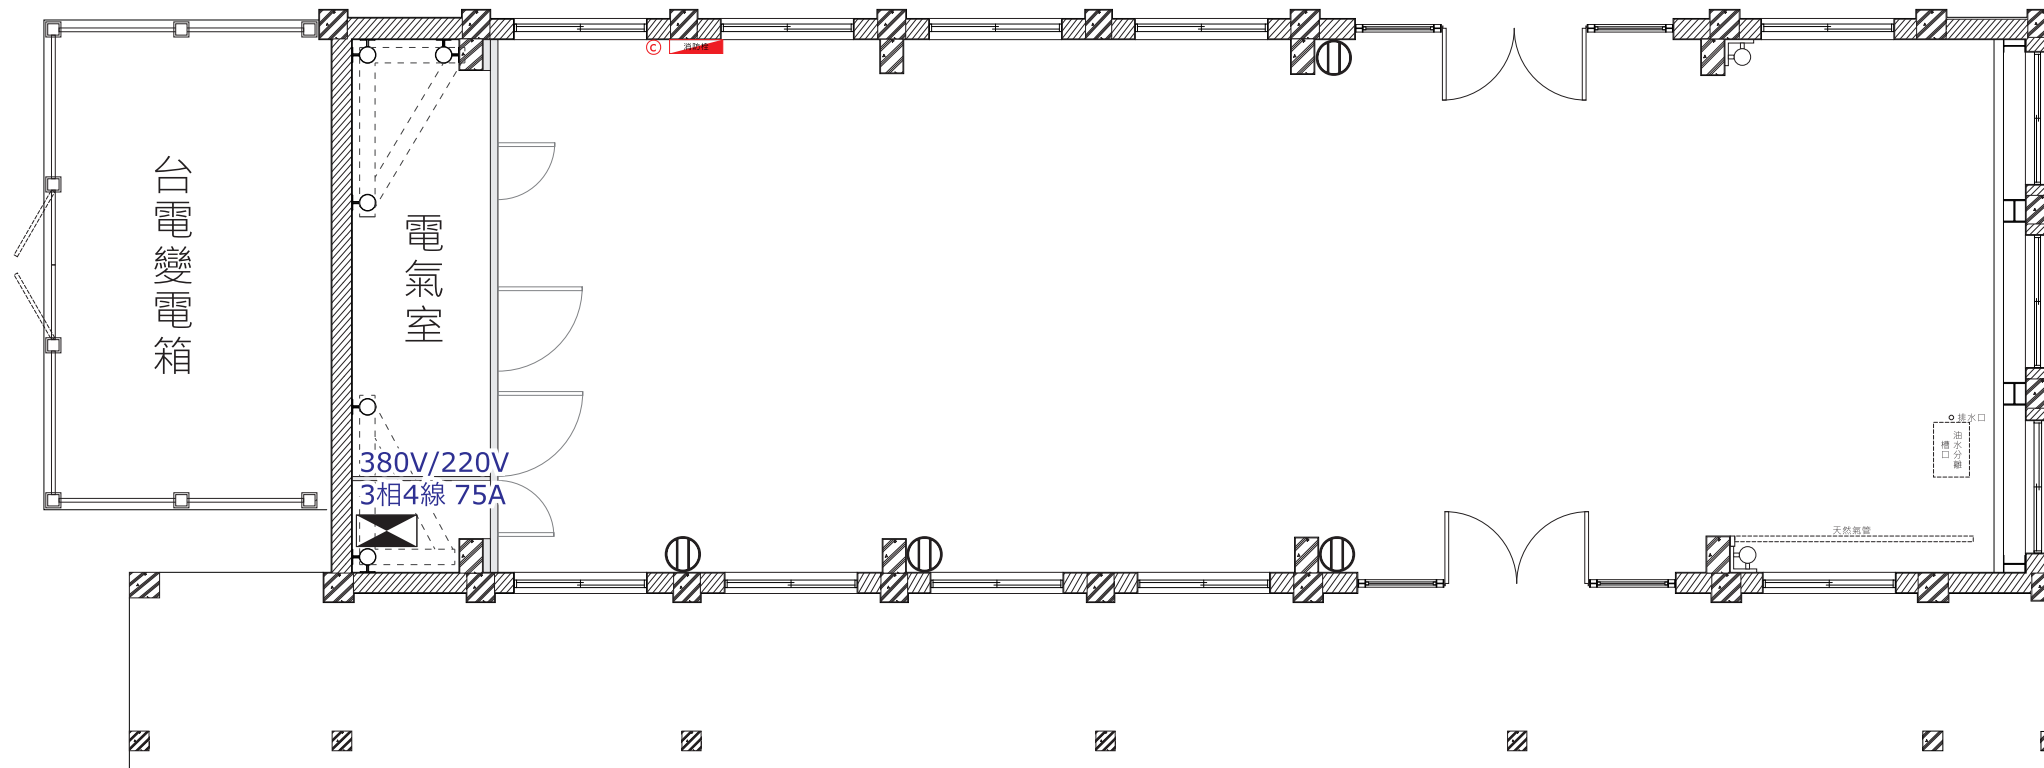

G 棟

A3 S:1/100

0 50 150 300

-  110V插座
-  220V插座
-  網路插座
-  滅火器
-  消防栓 室內消防栓
-  配電盤 380V/220V 3相4線75A

G棟 - 平面圖尺寸標示

A3 S:1/100

-  110V插座
-  220V插座
-  網路插座
-  滅火器
-  消防栓 室內消防栓
-  配電盤 380V/220V 3相4線75A

G 棟 - 壁插迴路圖

A3 S:1/100

0 50 150 300

-  110V插座 - 共計 1 迴, 每迴路15A
-  220V插座
-  網路插座
-  滅火器
-  消防栓 室內消防栓
-  配電盤 380V/220V 3相4線75A