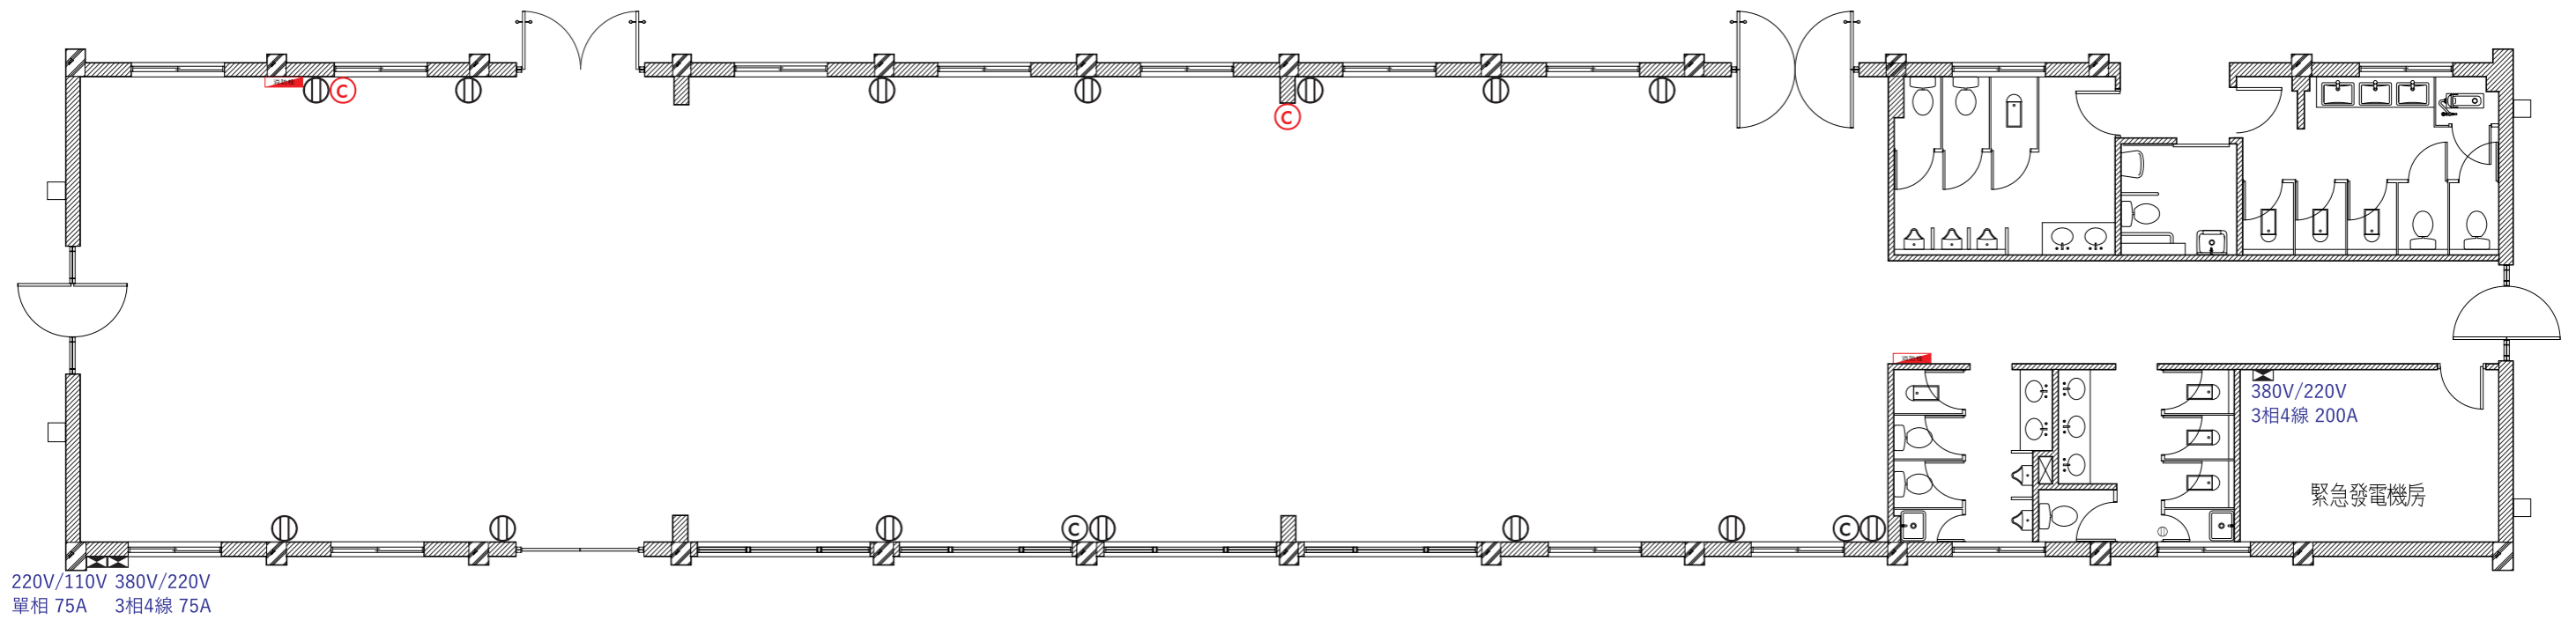

F 棟

F棟 - 平面圖尺寸標示

A3 S:1/125

0 50 150 300

-  110V插座
-  220V插座
-  網路插座
-  滅火器
-  室內消防栓
-  配電盤 380V/220V 3相4線200A
-  戶外配電盤 380V/220V 3相4線75A
-  戶外配電盤 220V/110V 單相75A

F棟 - 壁插迴路圖

A3 S:1/125

0 50 150 300

-  110V插座 - 共計 6 迴, 每迴路15A
-  220V插座
-  網路插座
-  滅火器
-  消防栓 室內消防栓
-  配電盤 380V/220V 3相4線200A
-  戶外配電盤 380V/220V 3相4線75A
-  戶外配電盤 220V/110V 單相75A