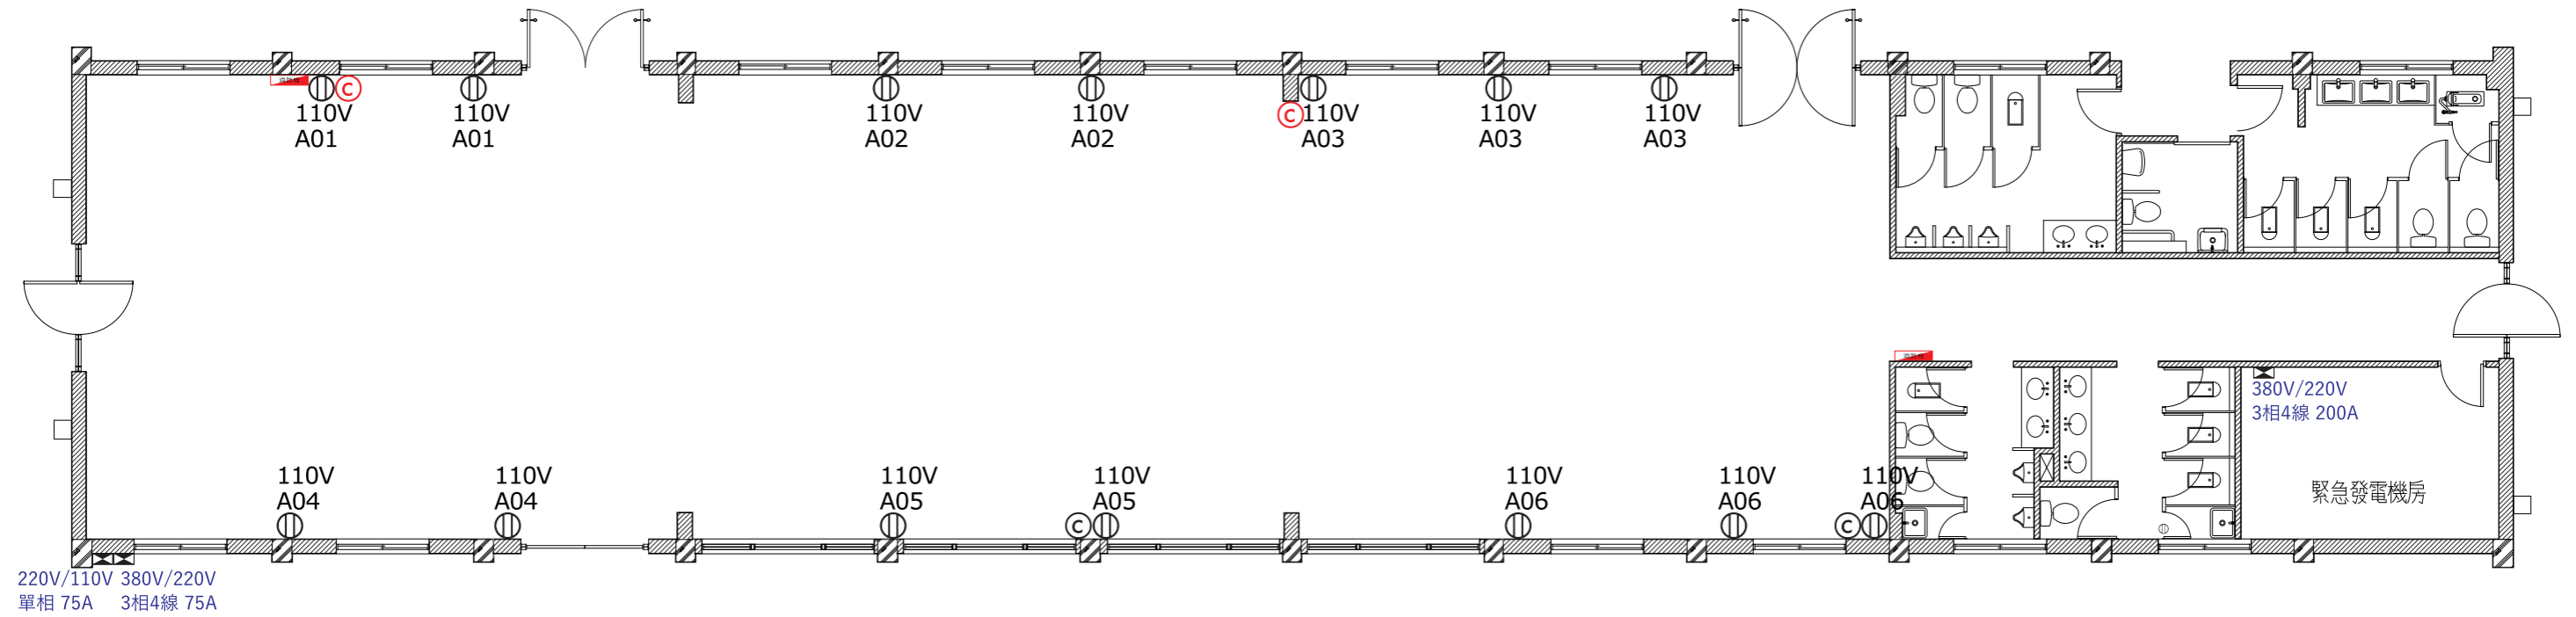

F 棟

F棟 - 平面圖尺寸標示

A3 S:1/125

0 50 150 300

-  110V插座
-  220V插座
-  網路插座
-  滅火器
-  室內消防栓
-  配電盤 380V/220V 3相4線200A
-  戶外配電盤 380V/220V 3相4線75A
-  戶外配電盤 220V/110V 單相75A

F棟 - 壁插迴路圖

A3 S:1/125

0 50 150 300

-  110V插座 - 共計 6 迴, 每迴路15A
-  220V插座
-  網路插座
-  滅火器
-  消防栓 室內消防栓
-  配電盤 380V/220V 3相4線200A
-  戶外配電盤 380V/220V 3相4線75A
-  戶外配電盤 220V/110V 單相75A