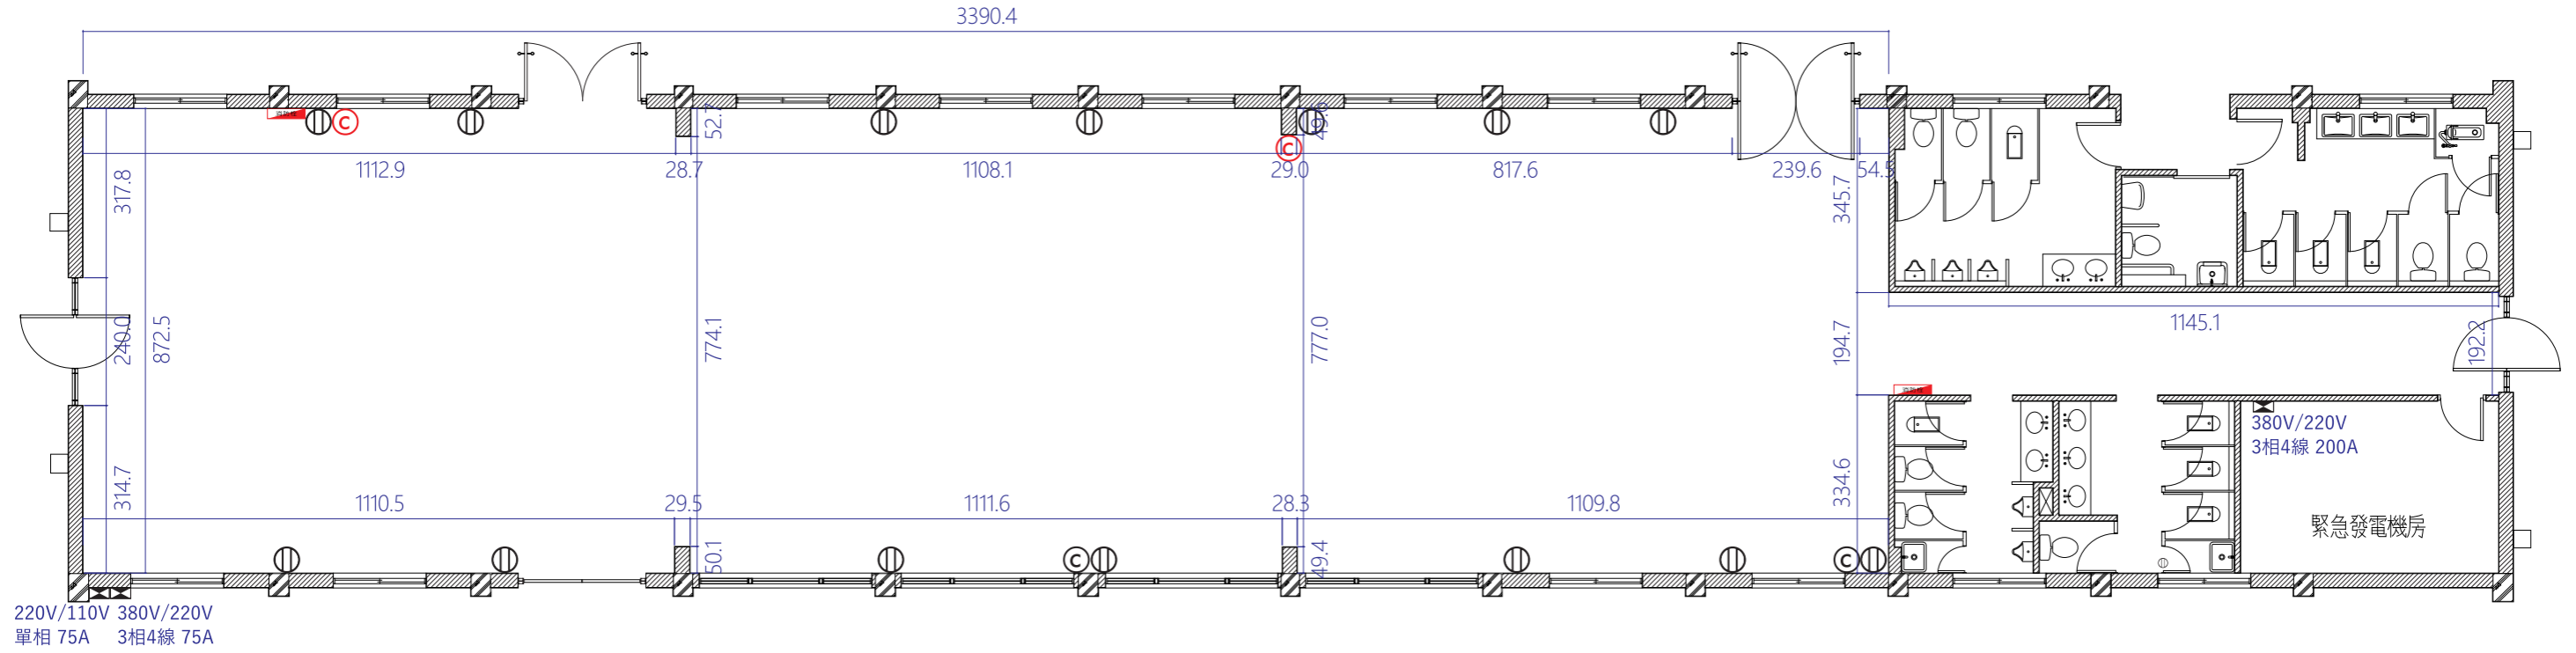

F 棟

F棟 - 平面圖尺寸標示

A3 S:1/125

0 50 150 300

-  110V插座
-  220V插座
-  網路插座
-  滅火器
-  室內消防栓
-  配電盤 380V/220V 3相4線200A
-  戶外配電盤 380V/220V 3相4線75A
-  戶外配電盤 220V/110V 單相75A

F棟 - 壁插迴路圖

A3 S:1/125

0 50 150 300

-  110V插座 - 共計 6 迴, 每迴路15A
-  220V插座
-  網路插座
-  滅火器
-  消防栓 室內消防栓
-  配電盤 380V/220V 3相4線200A
-  戶外配電盤 380V/220V 3相4線75A
-  戶外配電盤 220V/110V 單相75A