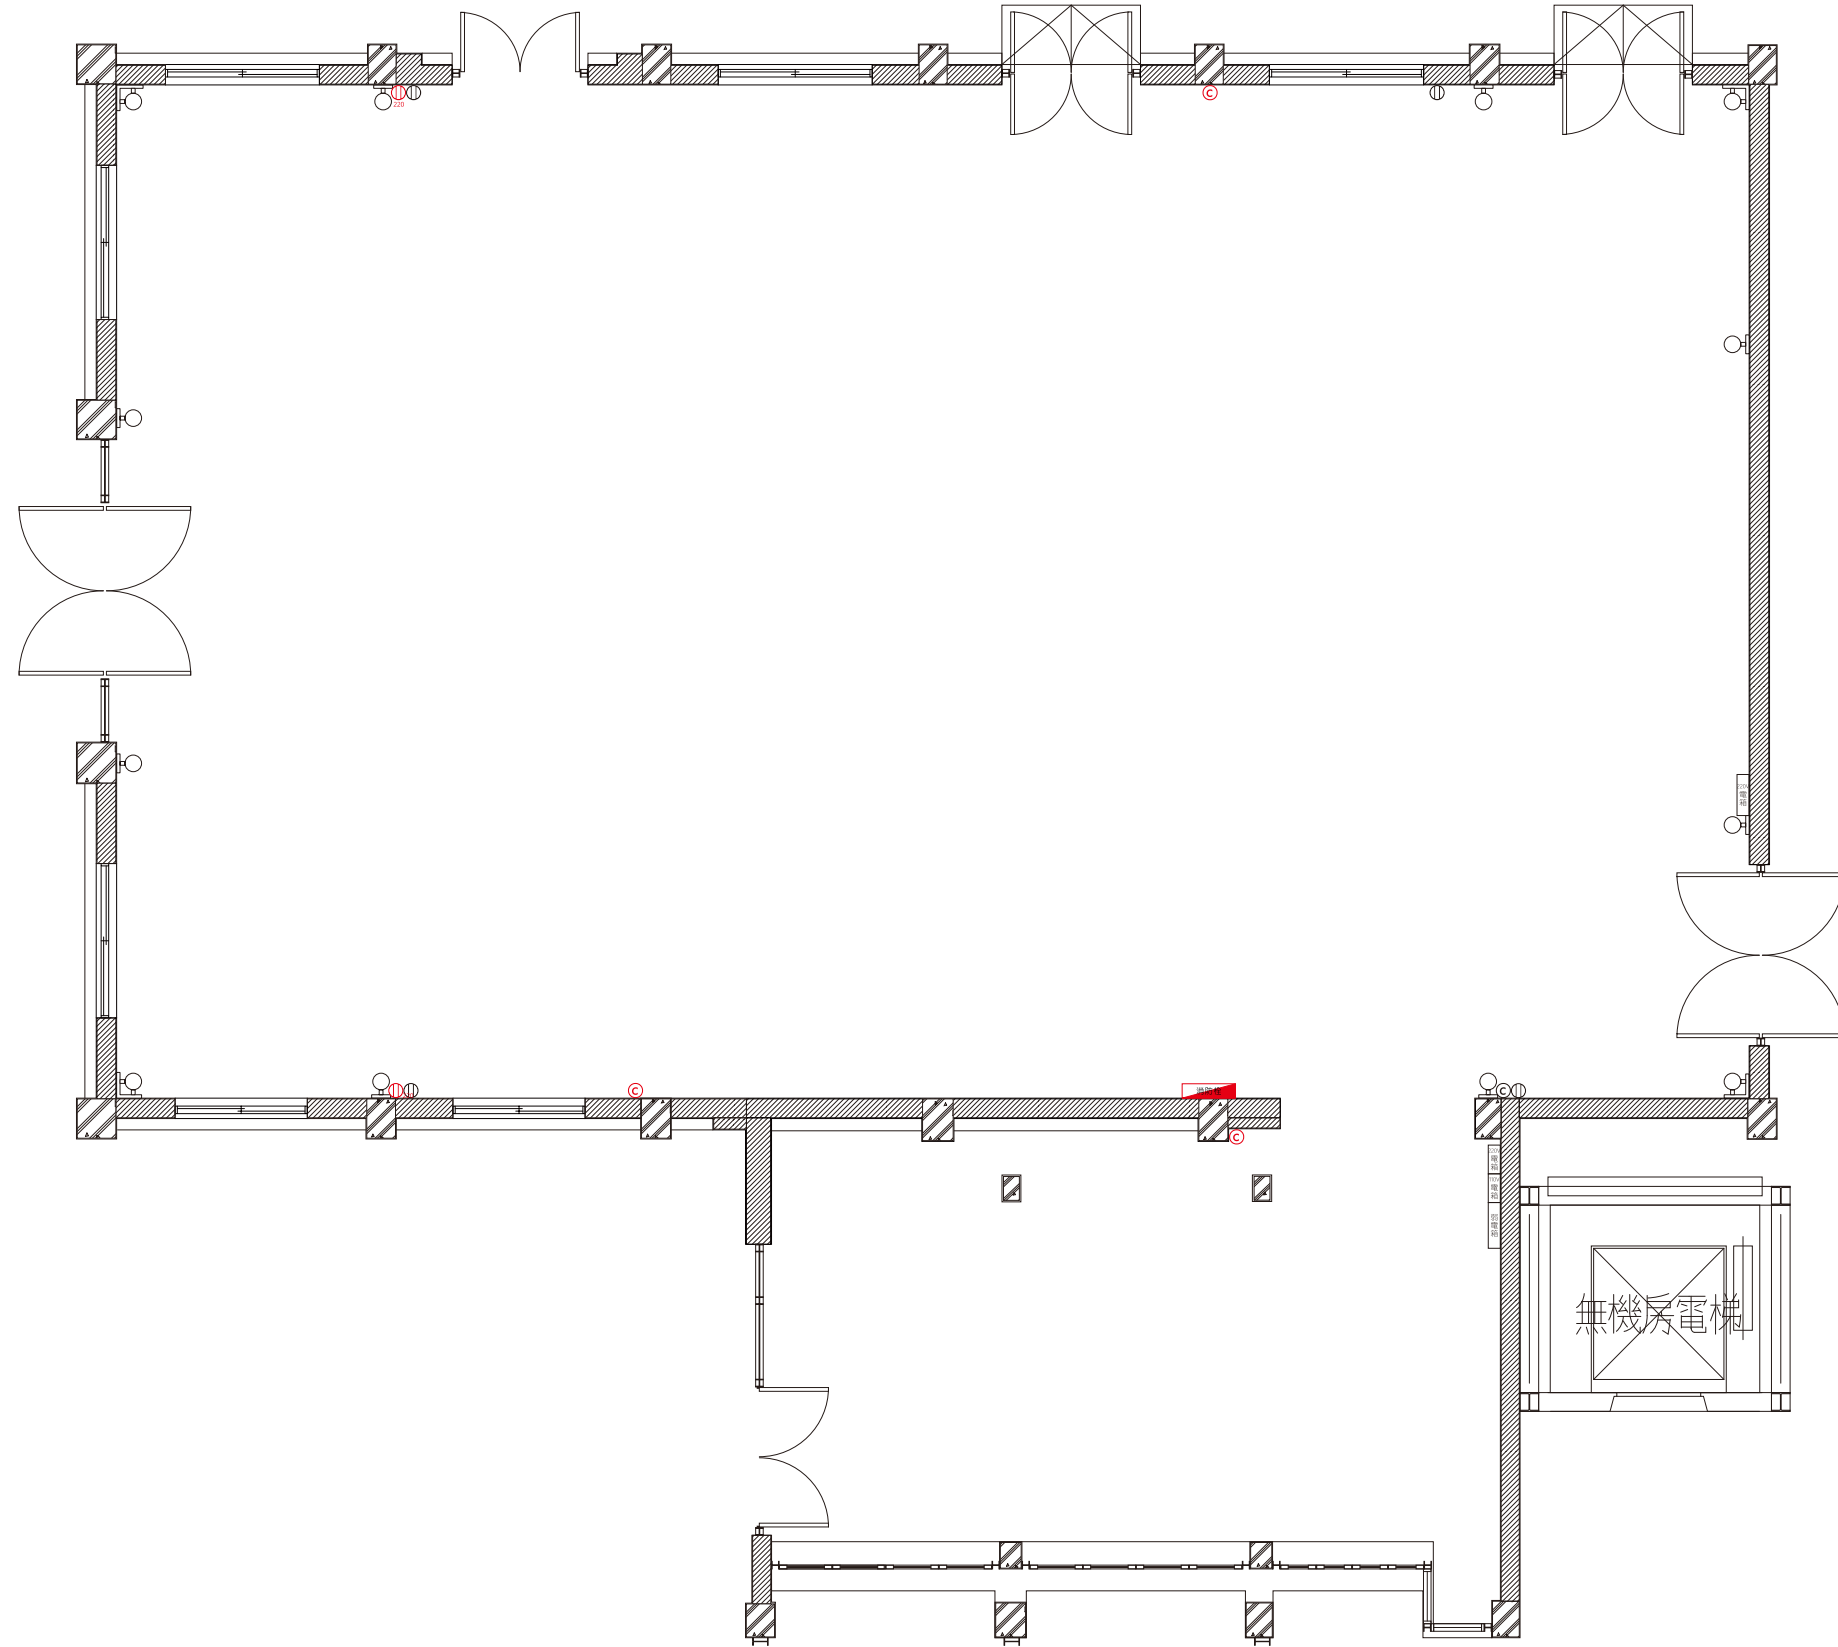

M棟 - 平面圖

A3 S:1/100

- ⊖ 110V插座
- ⊖₂₂₀ 220V插座
- ⊙ 網路插座
- ⊙ 滅火器
- 消防栓 室外消防栓

M棟 - 門窗尺寸標示

A3 S:1/100

-  110V插座
-  220V插座
-  網路插座
-  滅火器
-  消防栓 室外消防栓