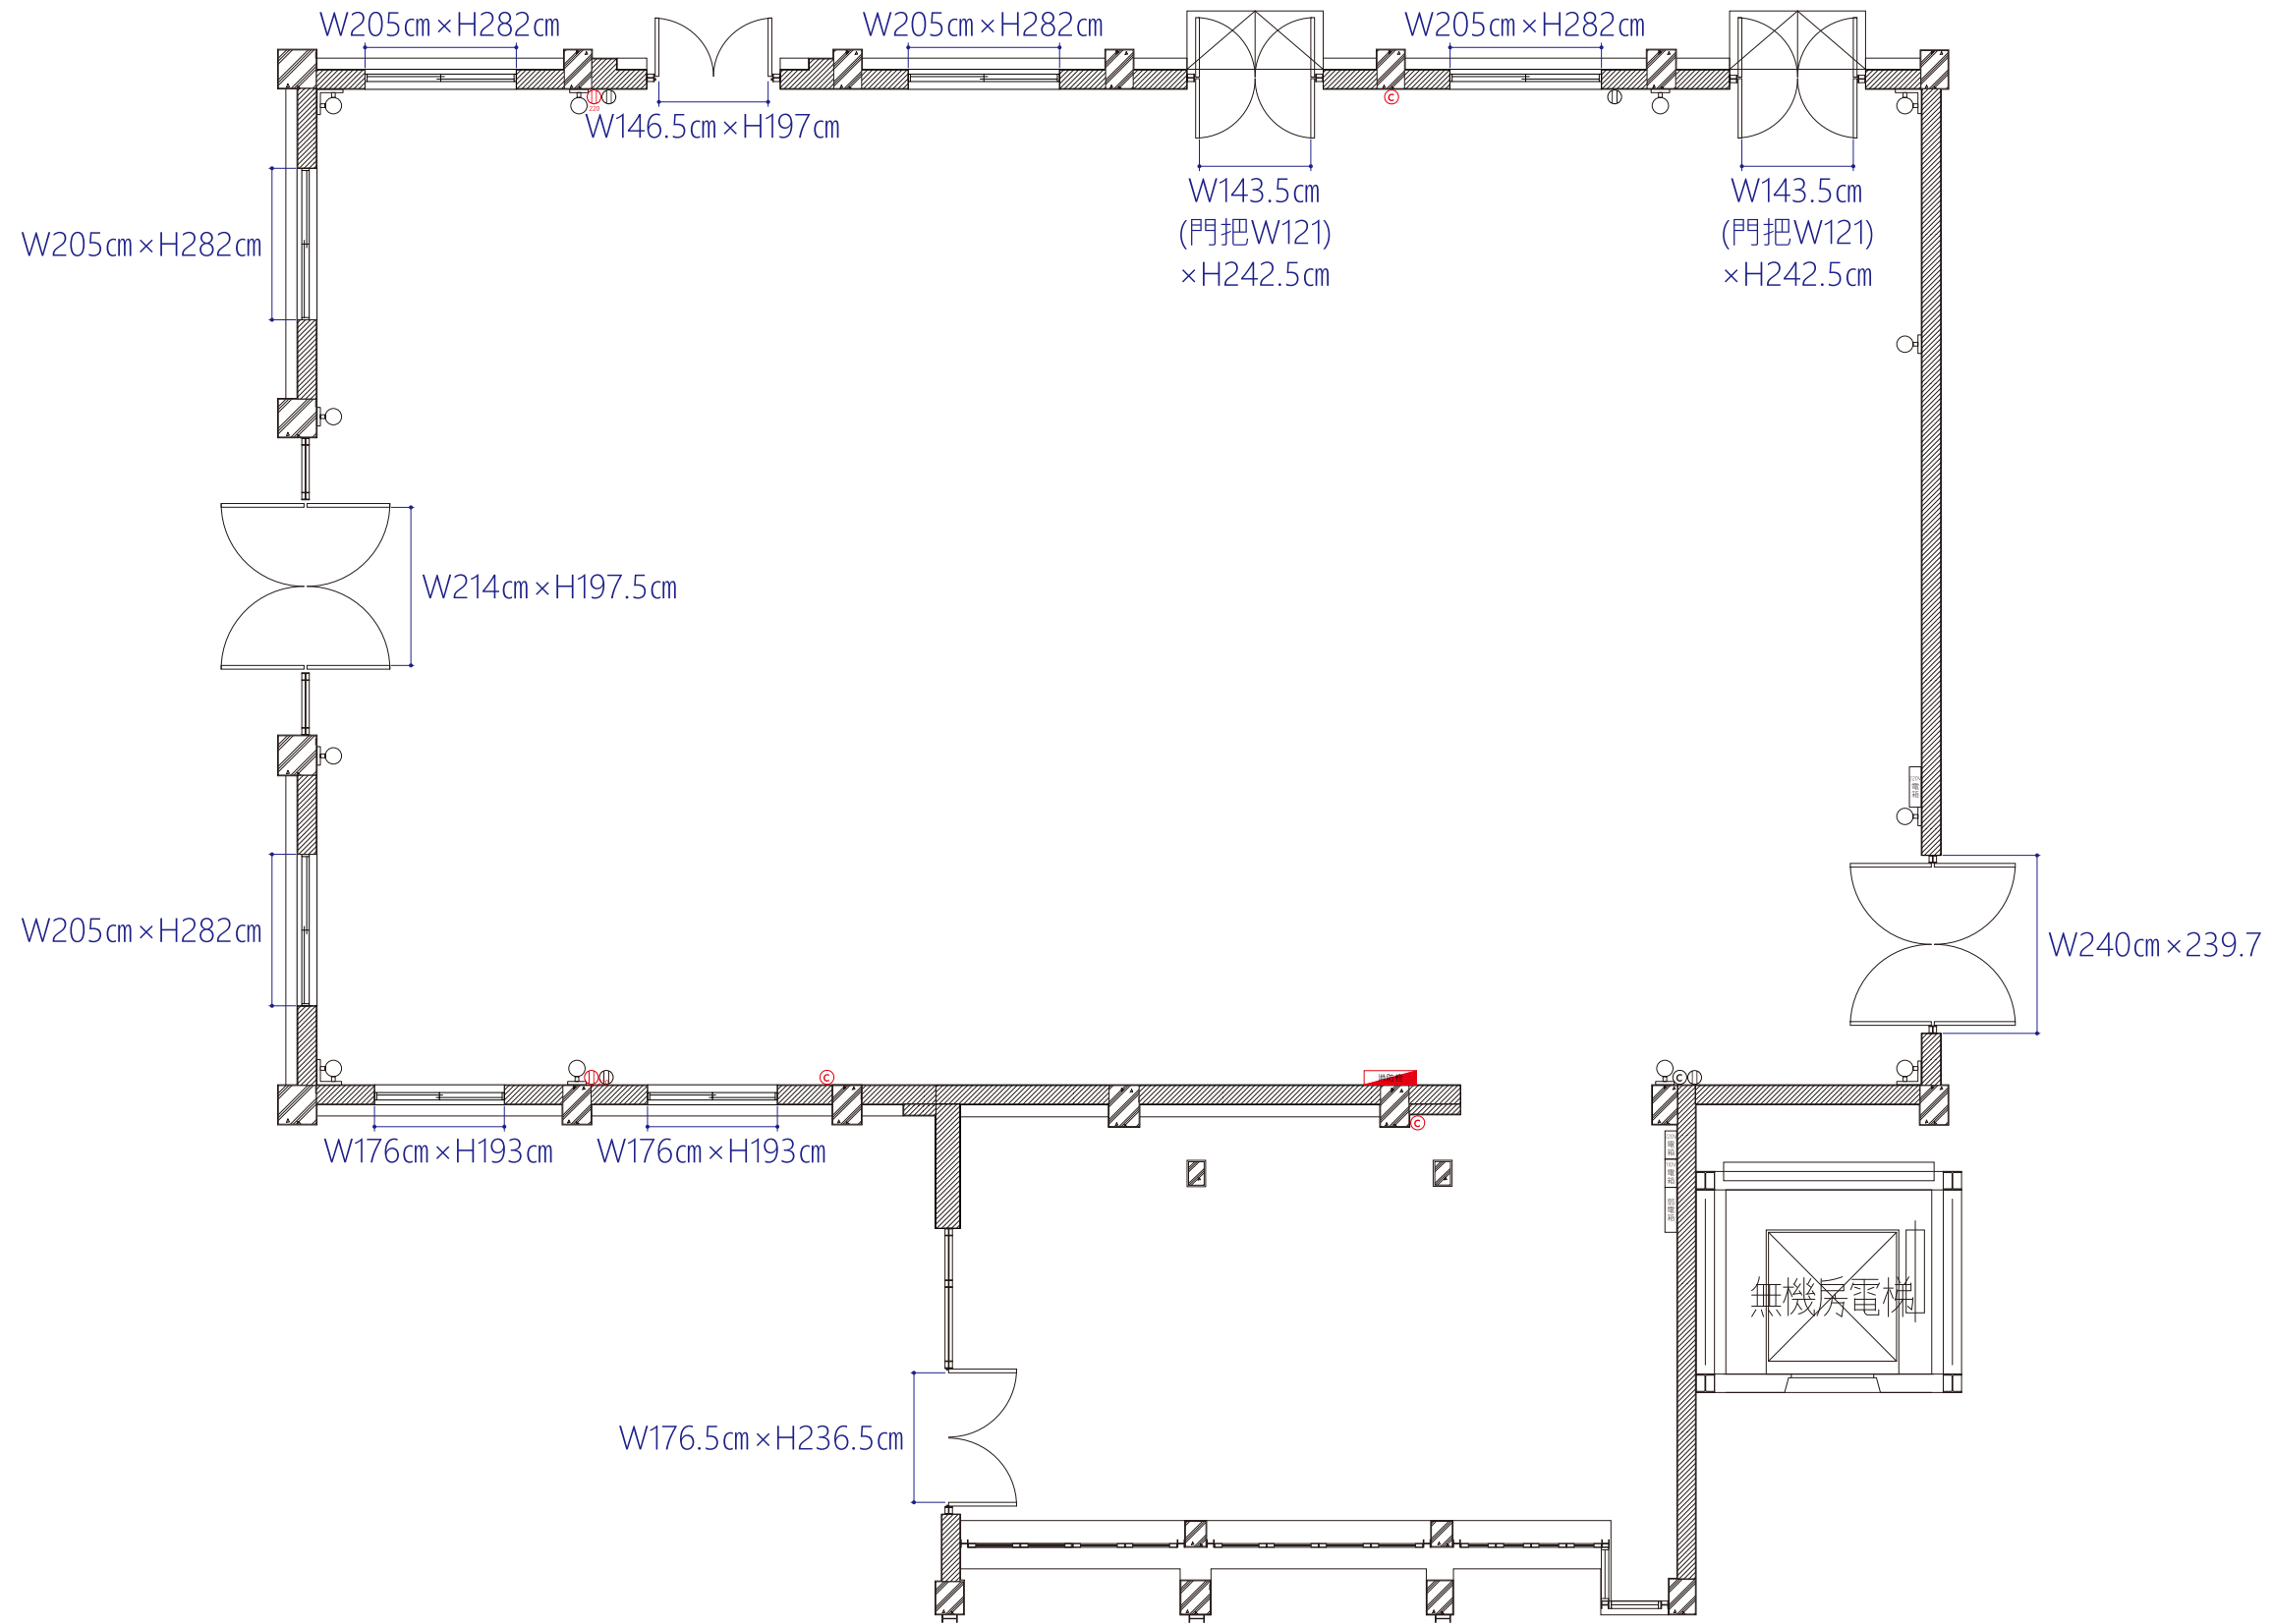

M棟 - 平面圖

A3 S:1/100

- ⊖ 110V插座
- ⊖₂₂₀ 220V插座
- ⊙ 網路插座
- ⊙ 滅火器
- 消防栓 室外消防栓

M棟 - 門窗尺寸標示

A3 S:1/100

-  110V插座
-  220V插座
-  網路插座
-  滅火器
-  消防栓 室外消防栓