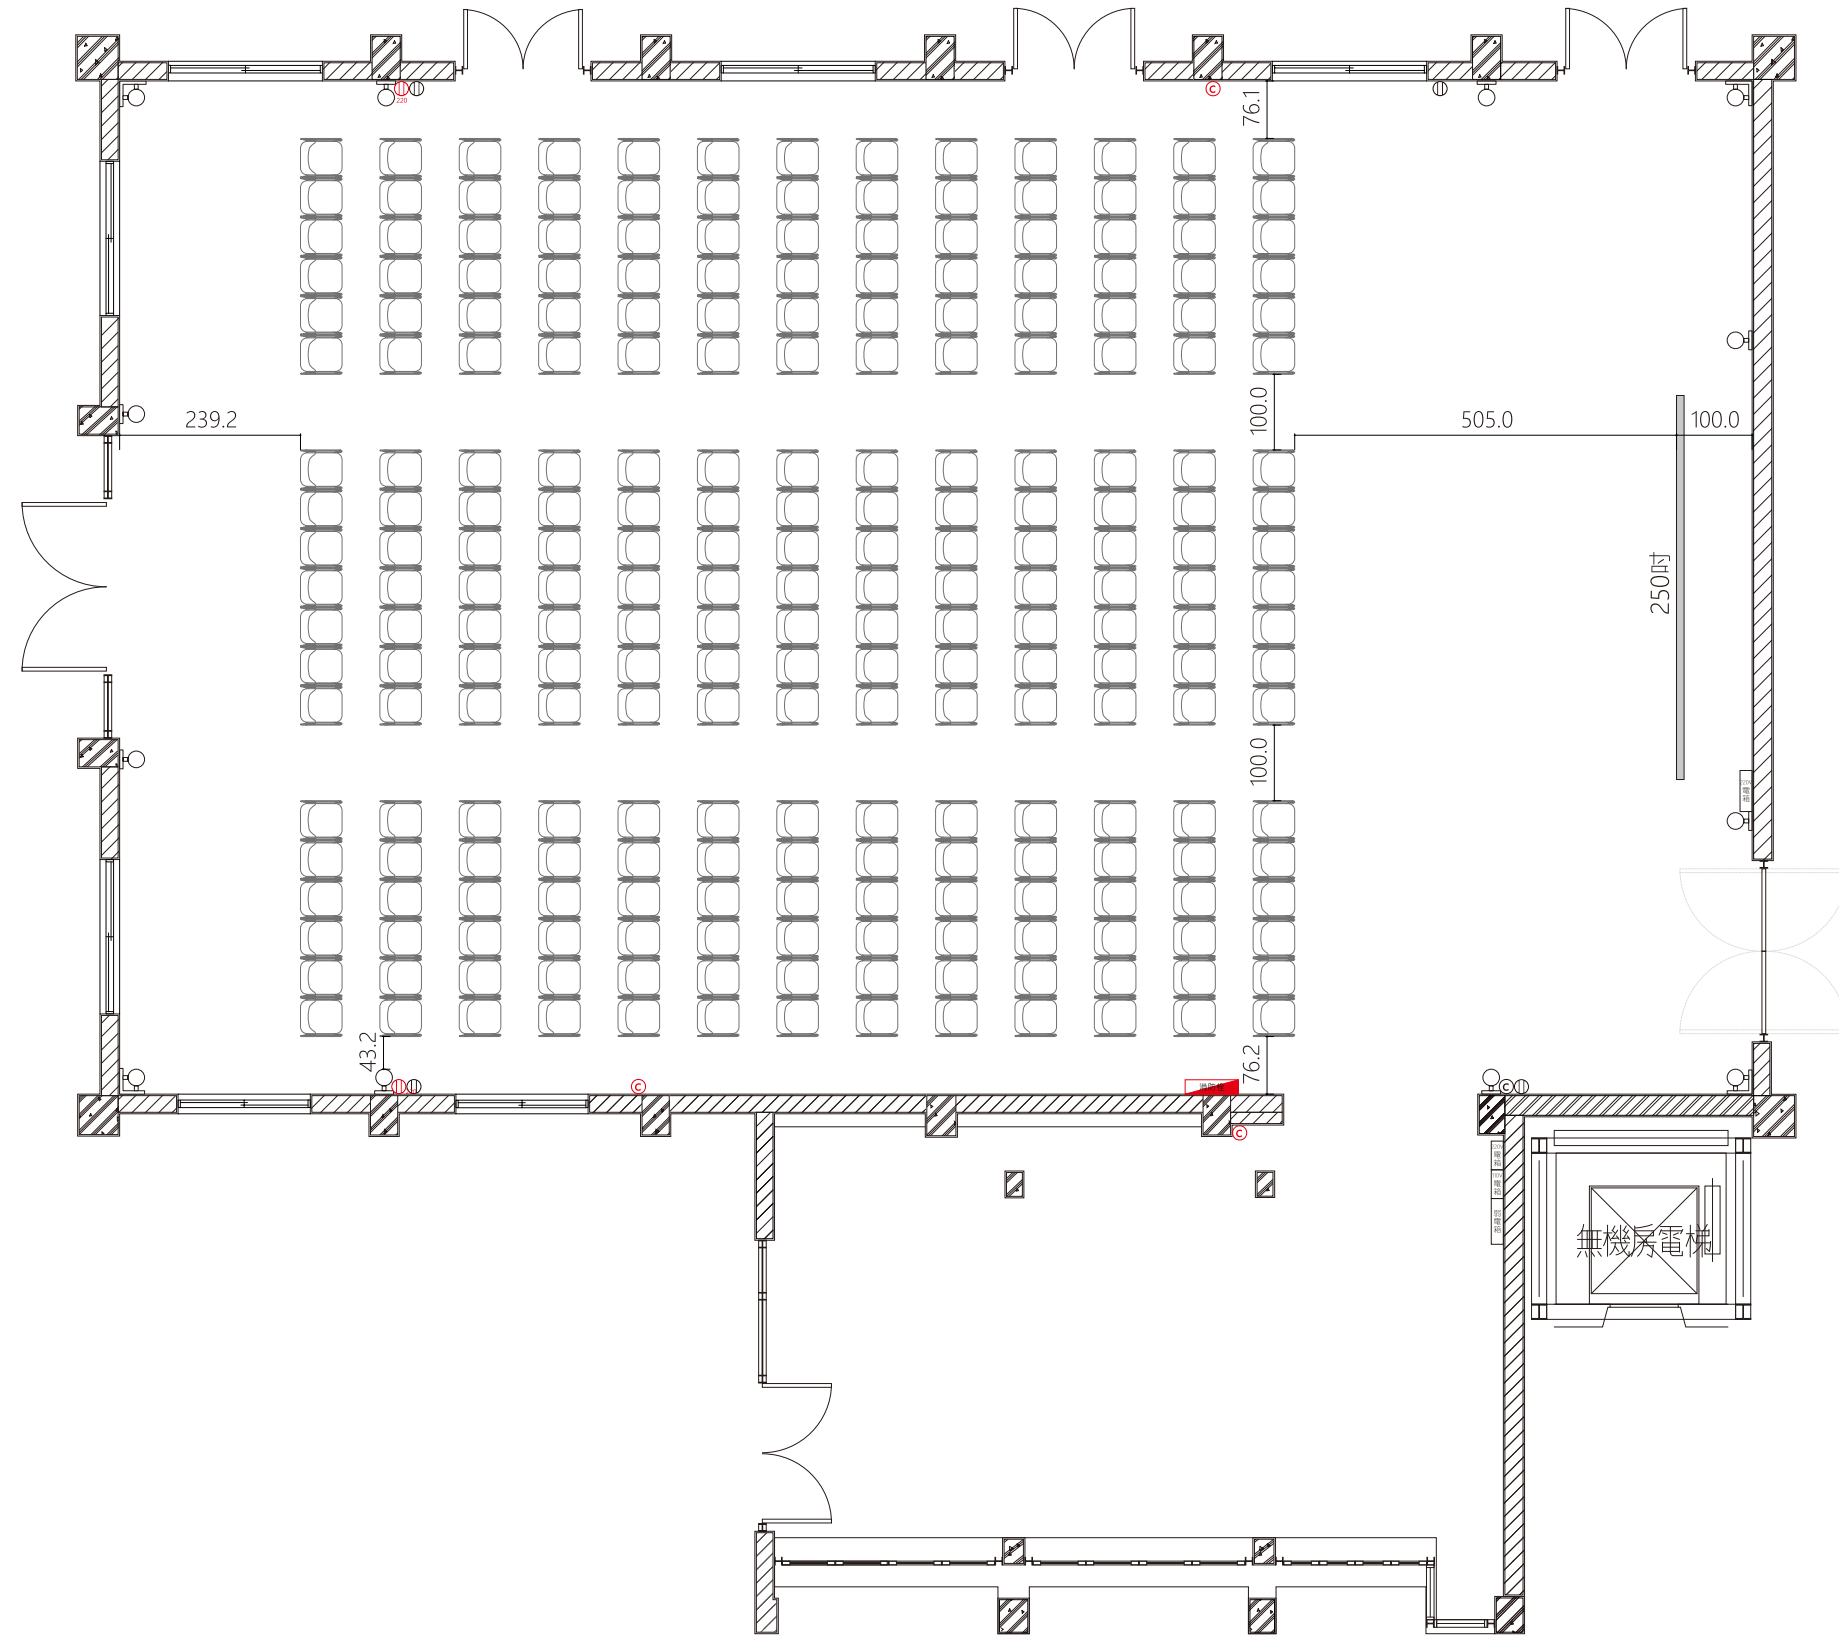

M 棟

劇院型 247人

A3 S:1/100
0 50 150 300

- Ⓜ 110V插座
- Ⓜ₂₂₀ 220V插座
- Ⓞ 網路插座
- Ⓞ 滅火器
- 消防栓 消防栓
- 椅 52*55