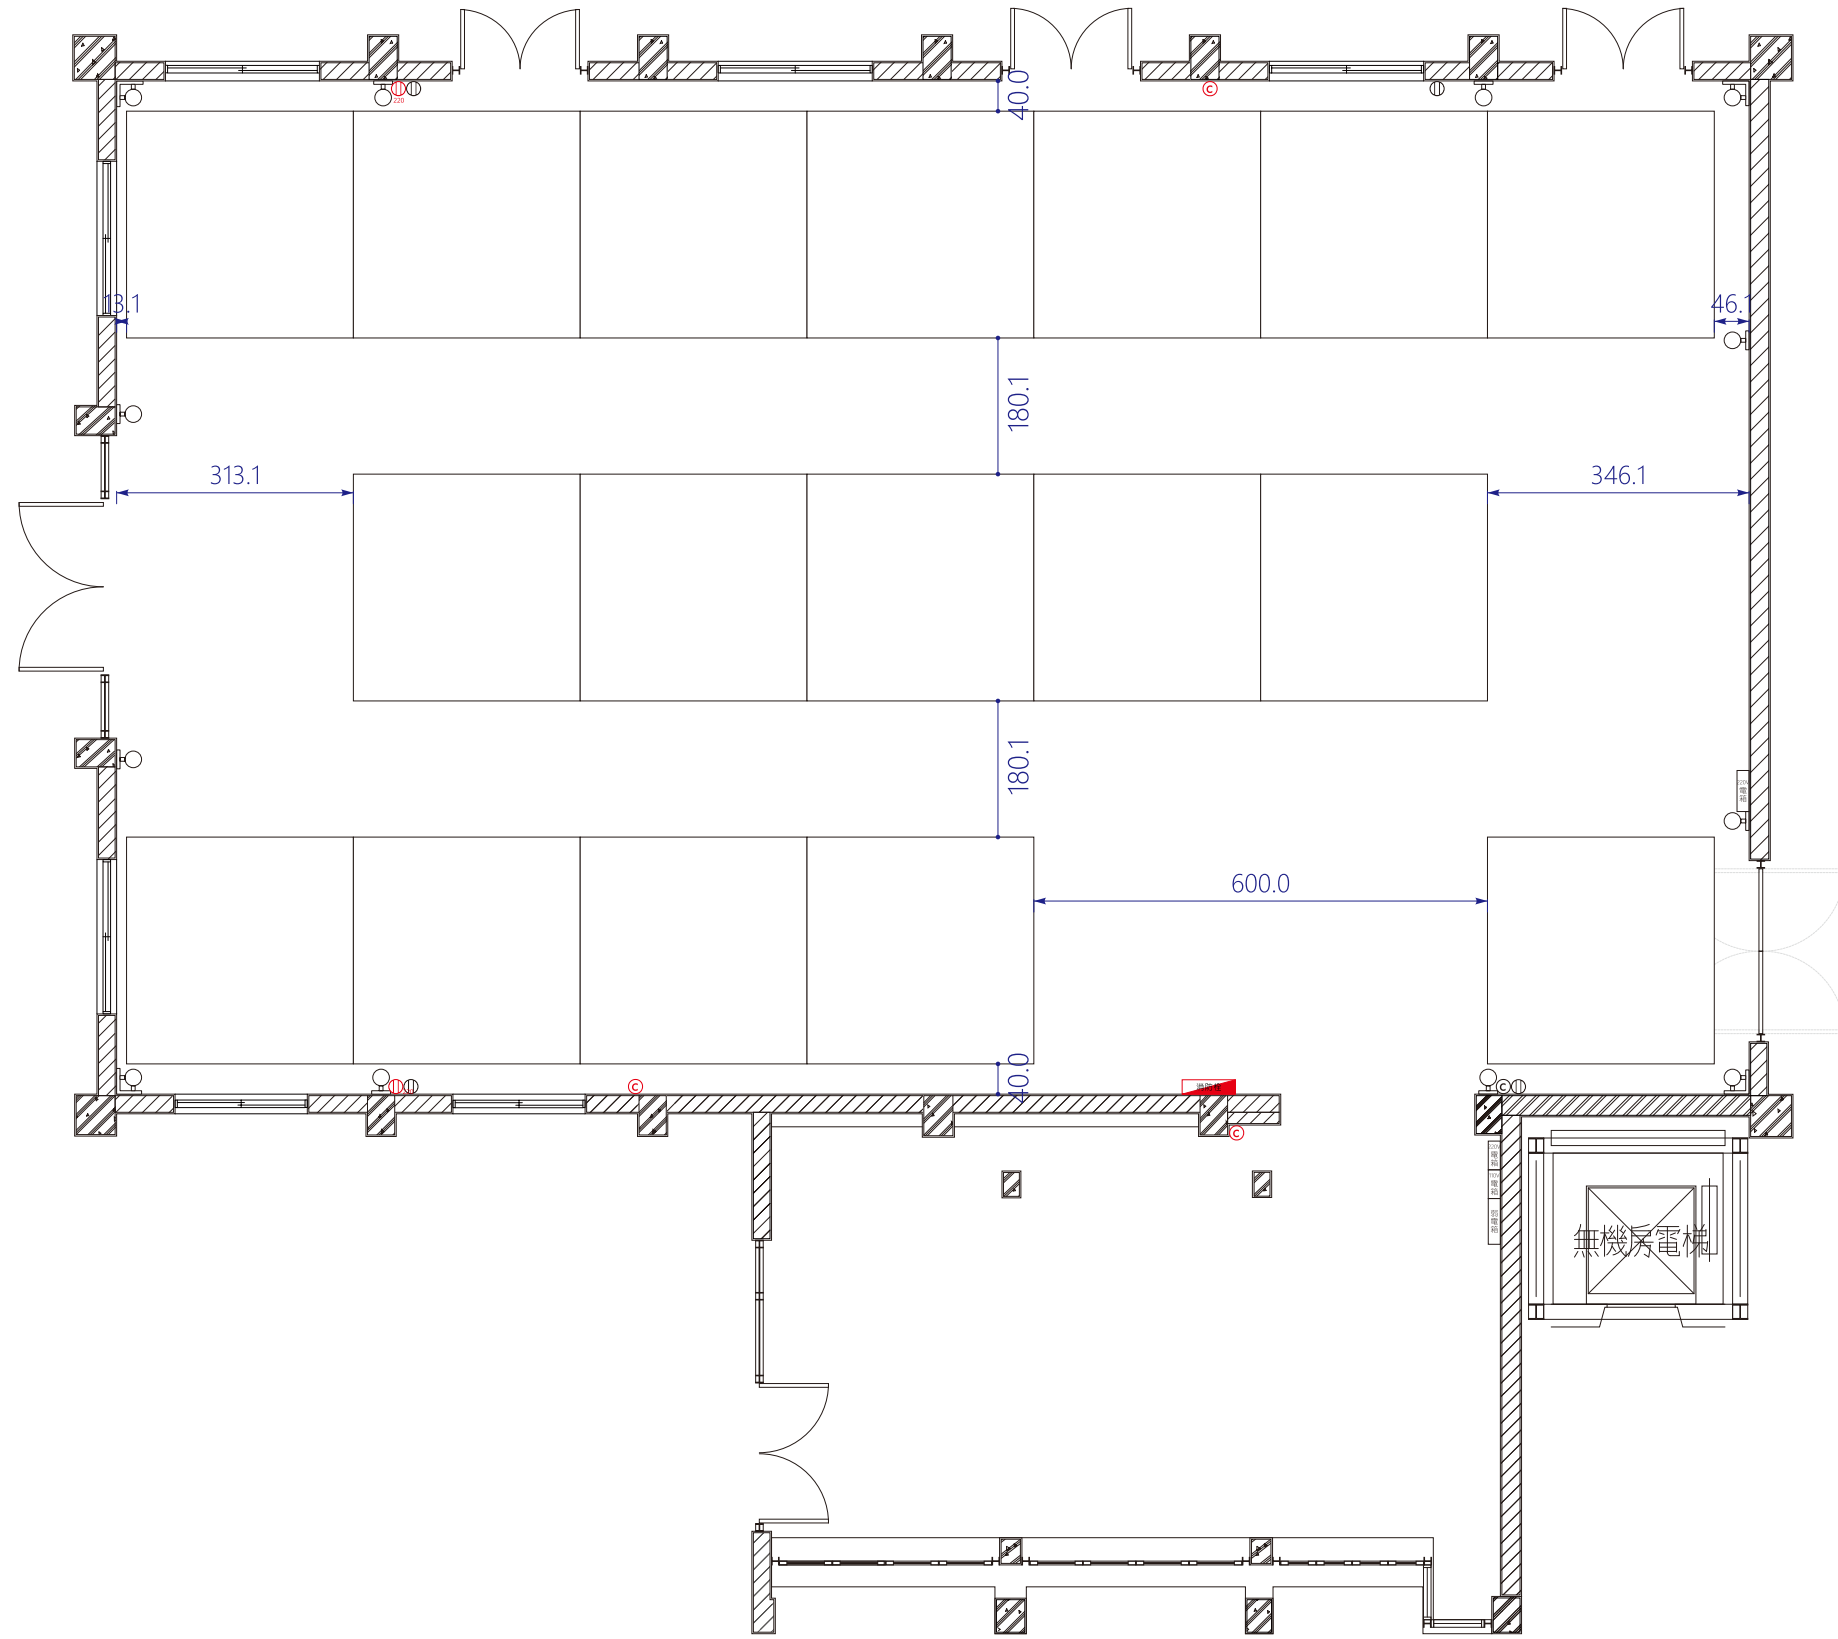

M棟

A3 S:1/100

- Ⓜ 110V插座
- Ⓜ₂₂₀ 220V插座
- ⓐ 網路插座
- ⓐ 滅火器
- 消防栓 消防栓