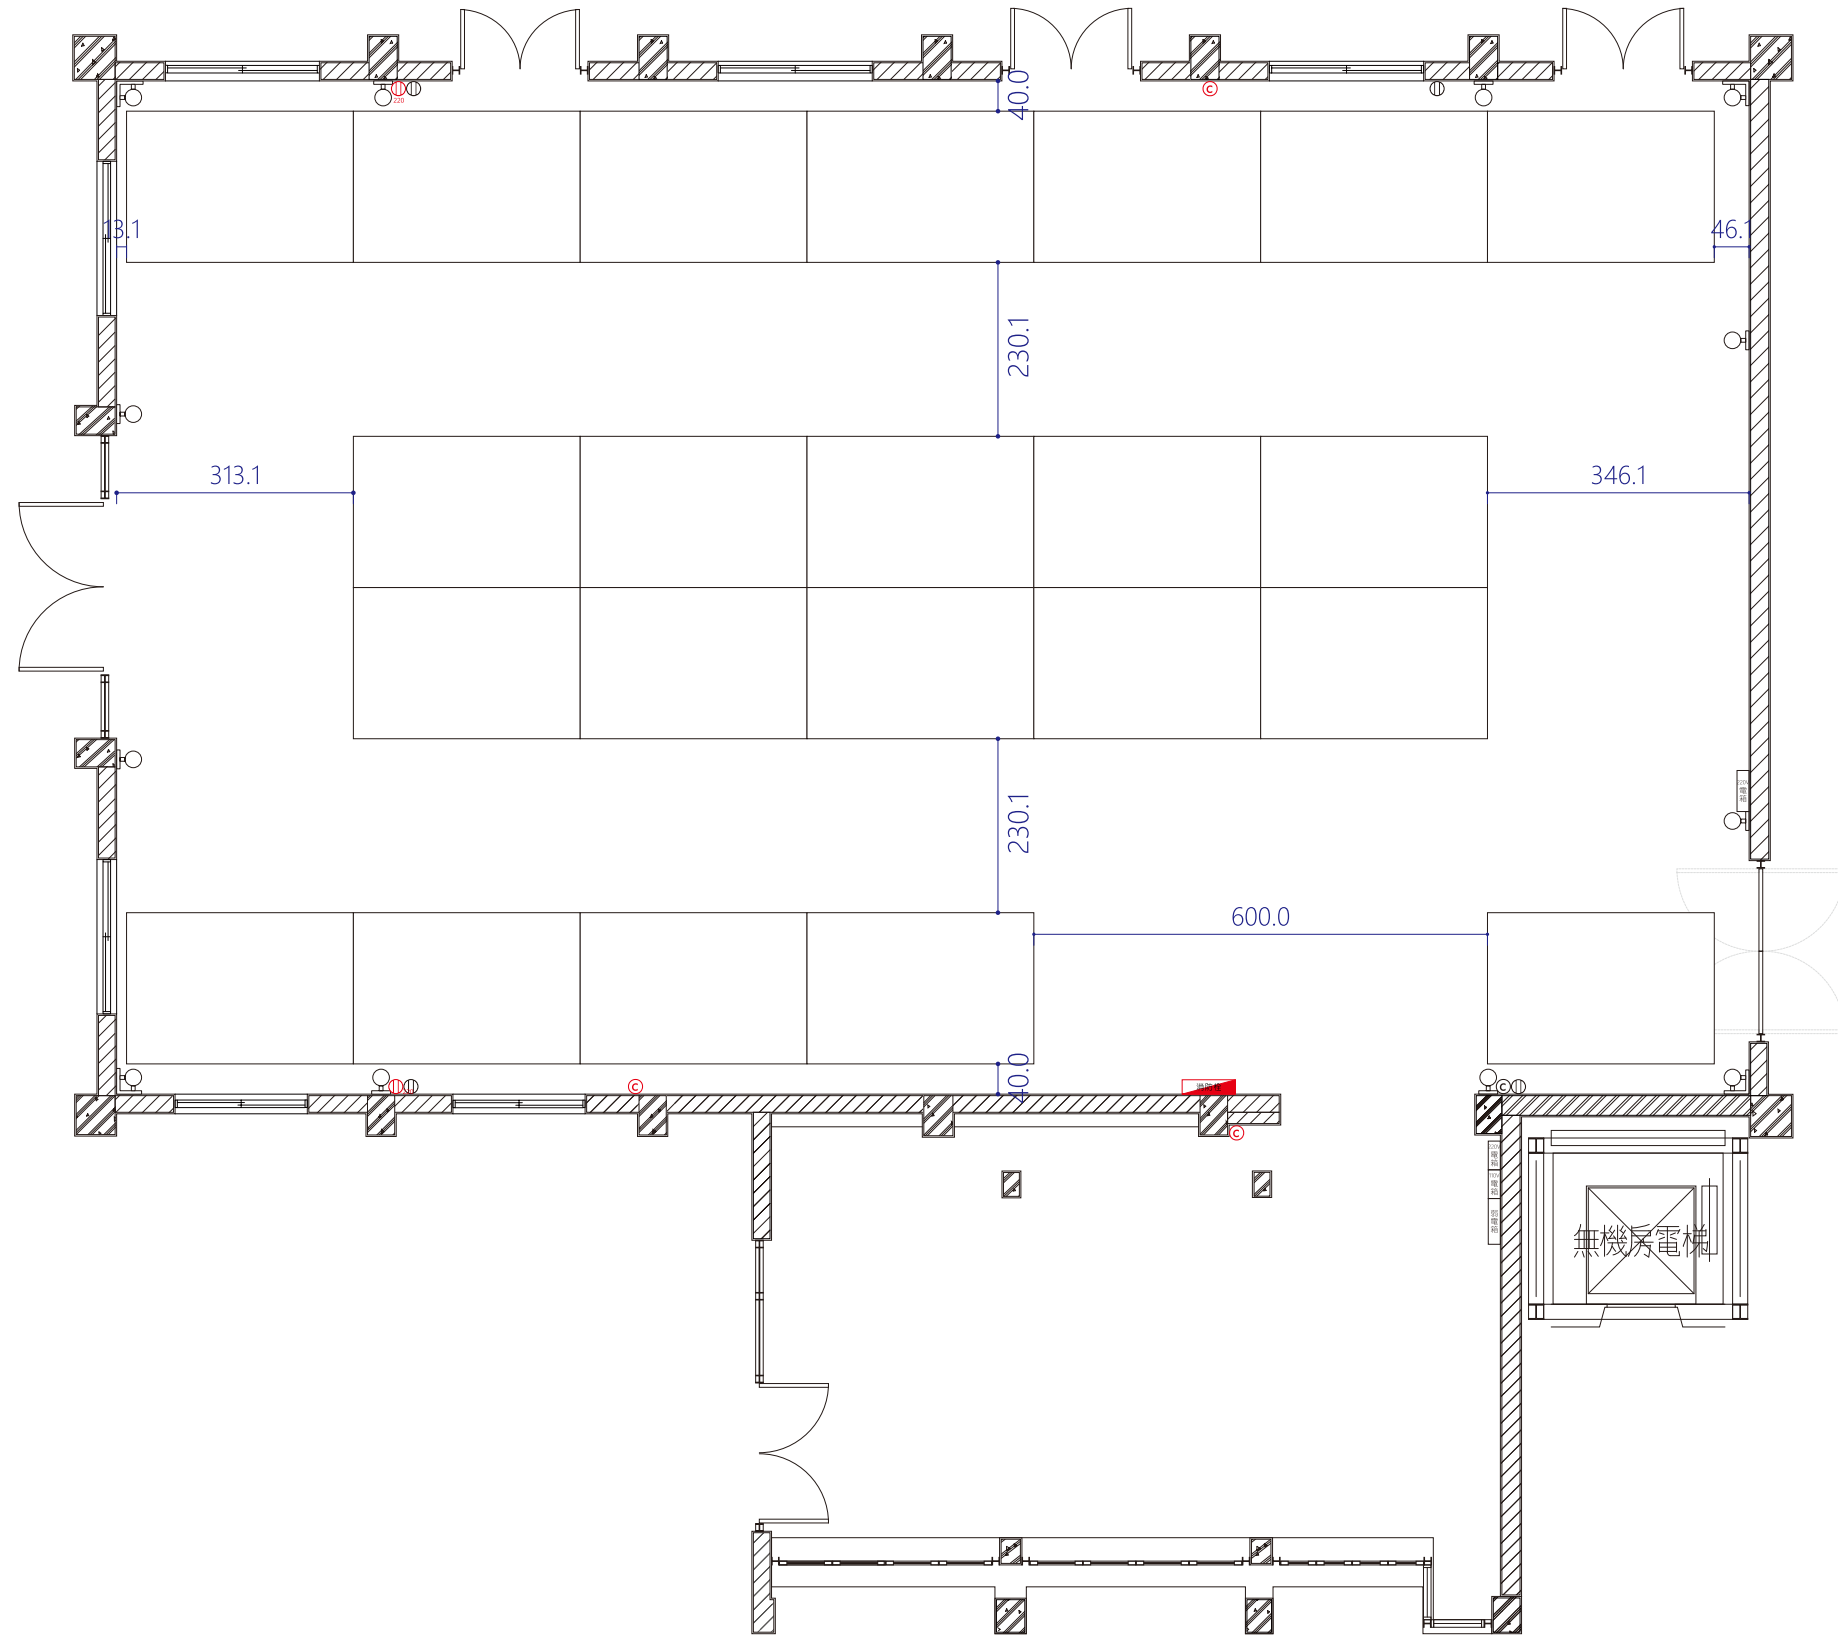

M棟

A3 S:1/100

- Ⓜ 110V插座
- Ⓜ₂₂₀ 220V插座
- ⓐ 網路插座
- ⓐ 滅火器
- 消防栓 消防栓