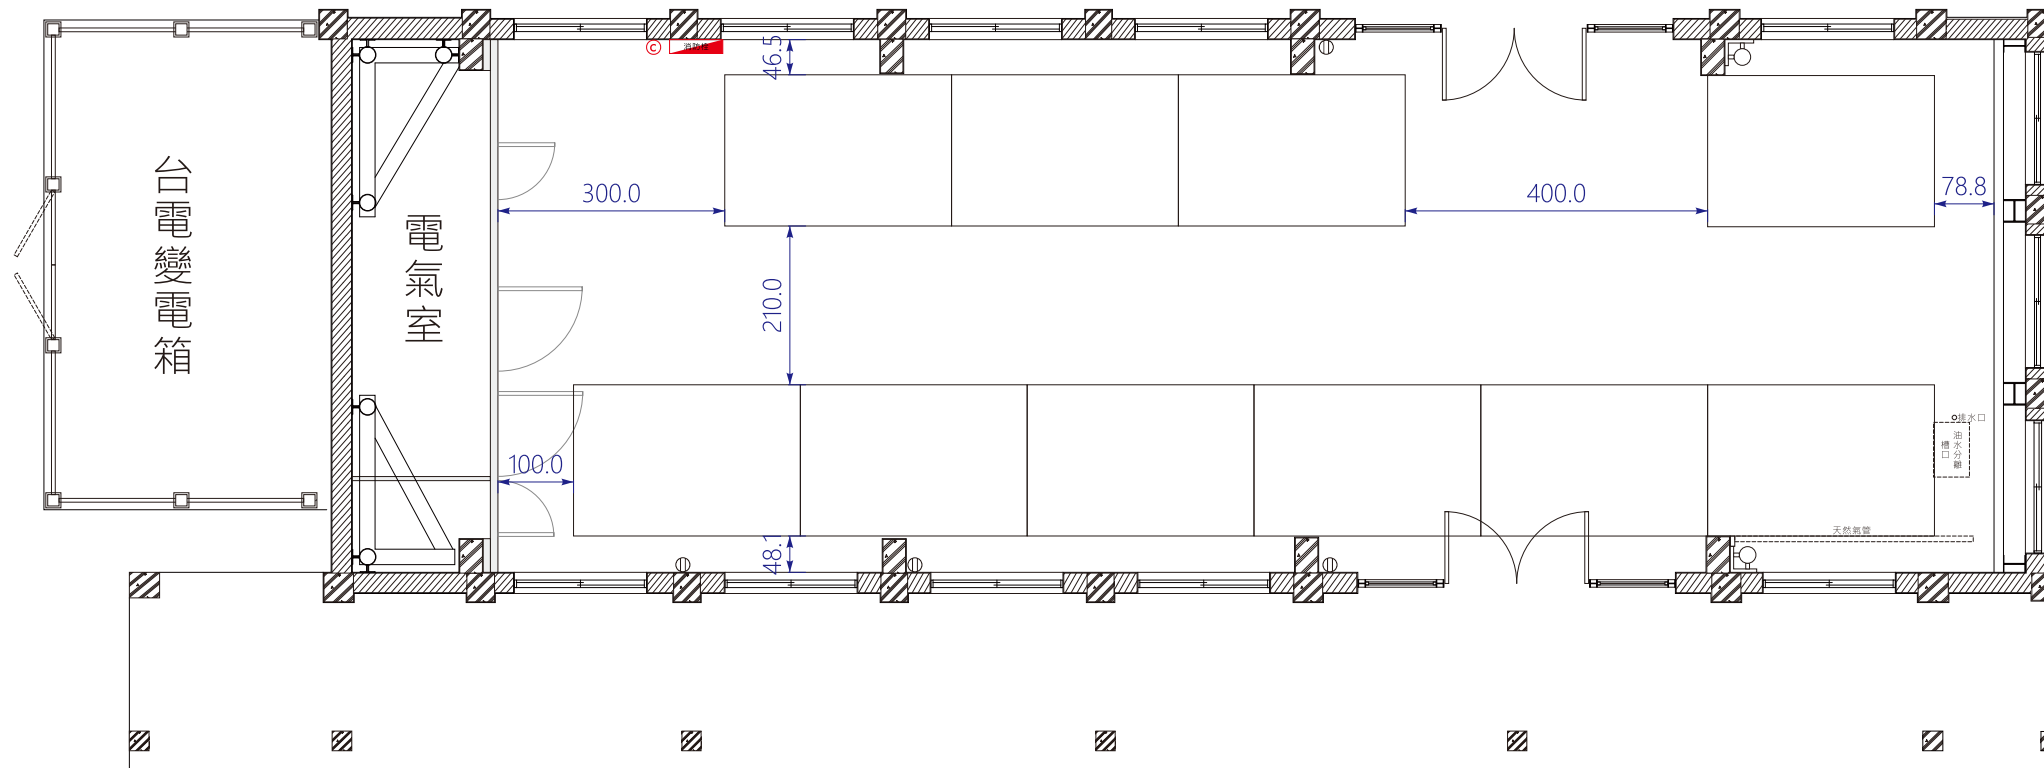

# G 棟

A3 S:1/100

- Ⓜ 110V插座
- Ⓜ<sub>220</sub> 220V插座
- ⓐ 網路插座
- ⓐ 滅火器
- 消防栓 消防栓