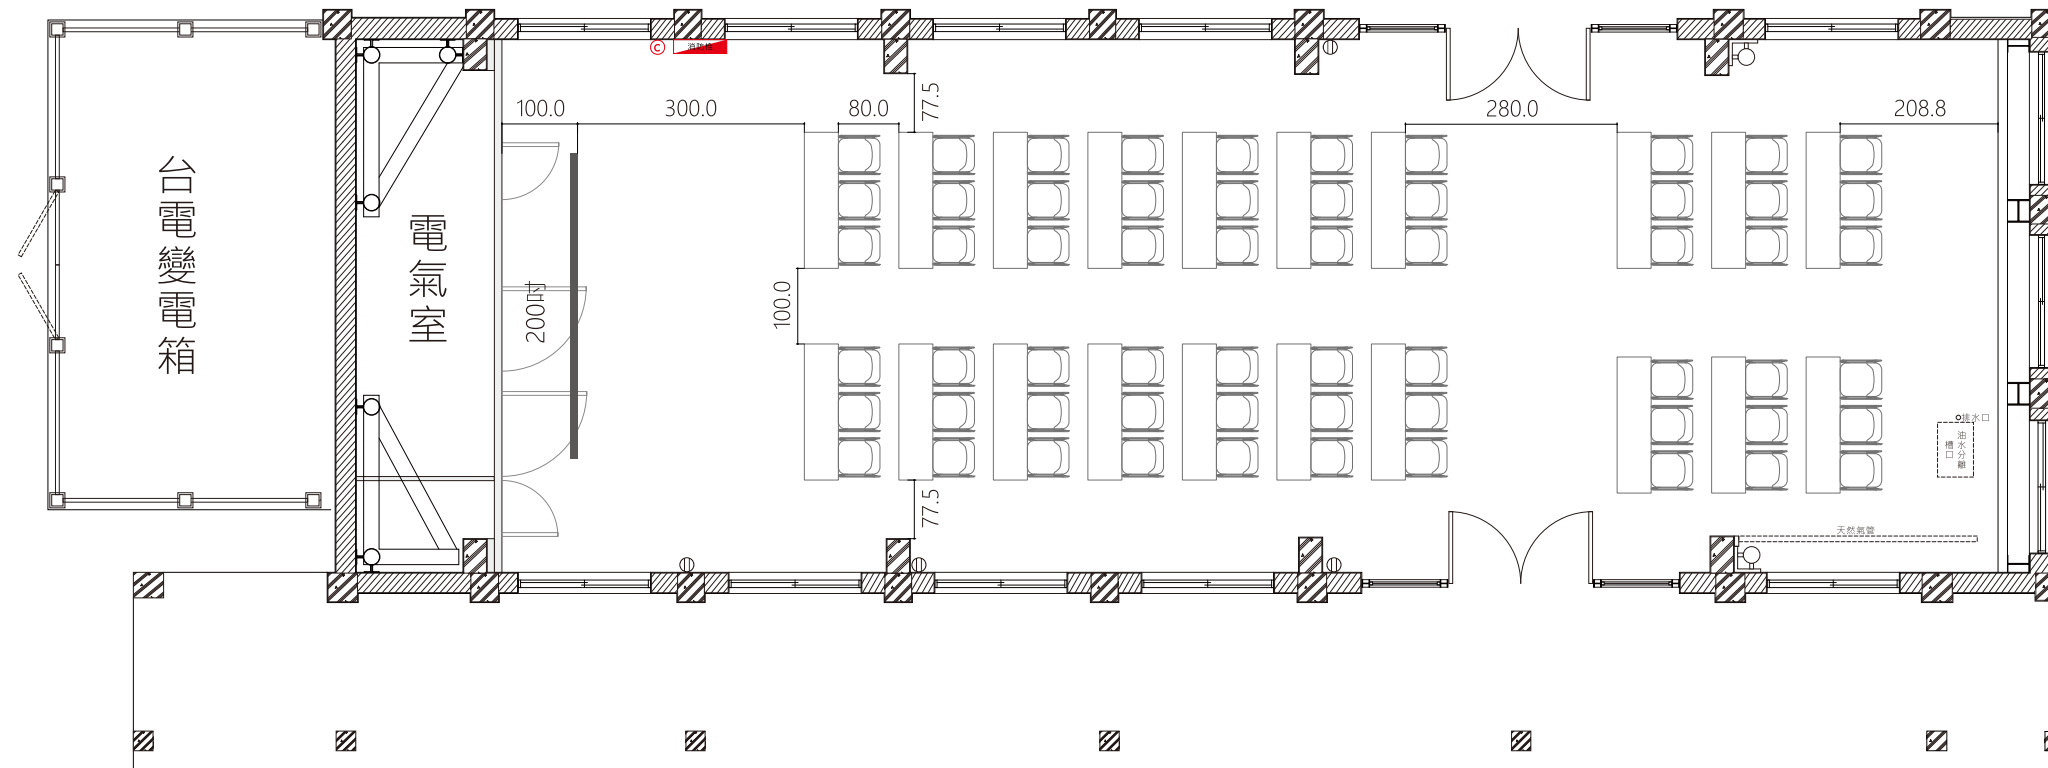

G 棟

教室型 60人

A3 S:1/100

- Ⓜ 110V插座
- Ⓜ₂₂₀ 220V插座
- ⓐ 網路插座
- ⓐ 滅火器
- 消防栓 消防栓
- 桌 180*45
椅 52*55