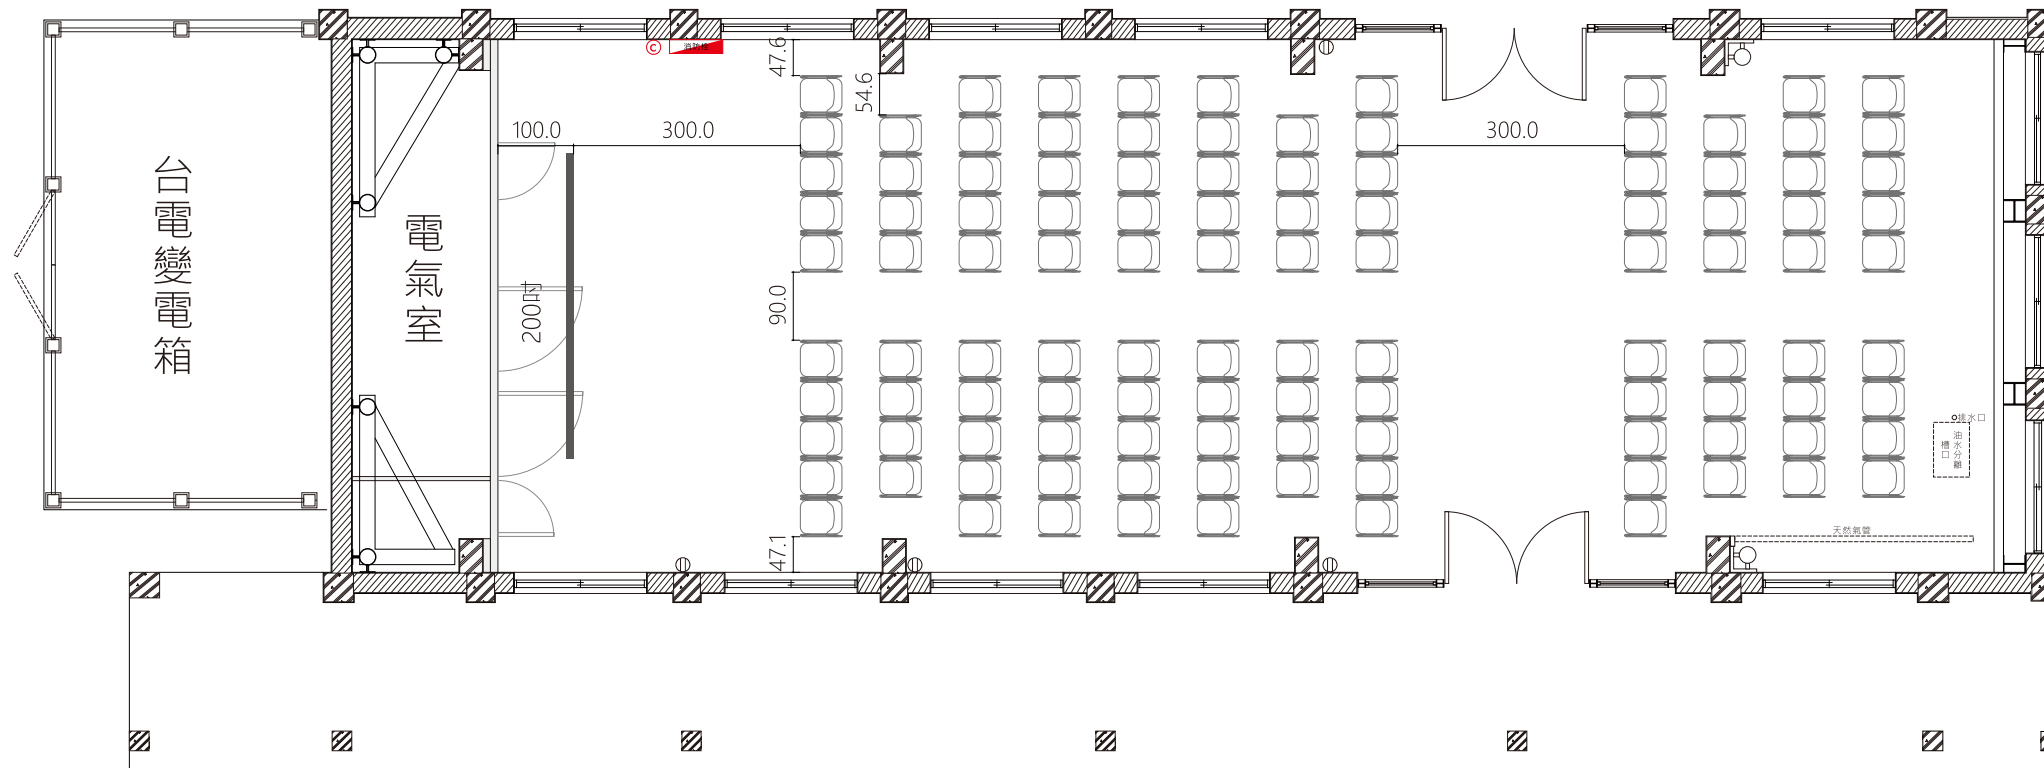

# G 棟

# 劇院型 112人

A3 S:1/100

- Ⓜ 110V插座
- Ⓜ<sub>220</sub> 220V插座
- Ⓞ 網路插座
- Ⓞ 滅火器
- 消防栓 消防栓
- 椅 52\*55