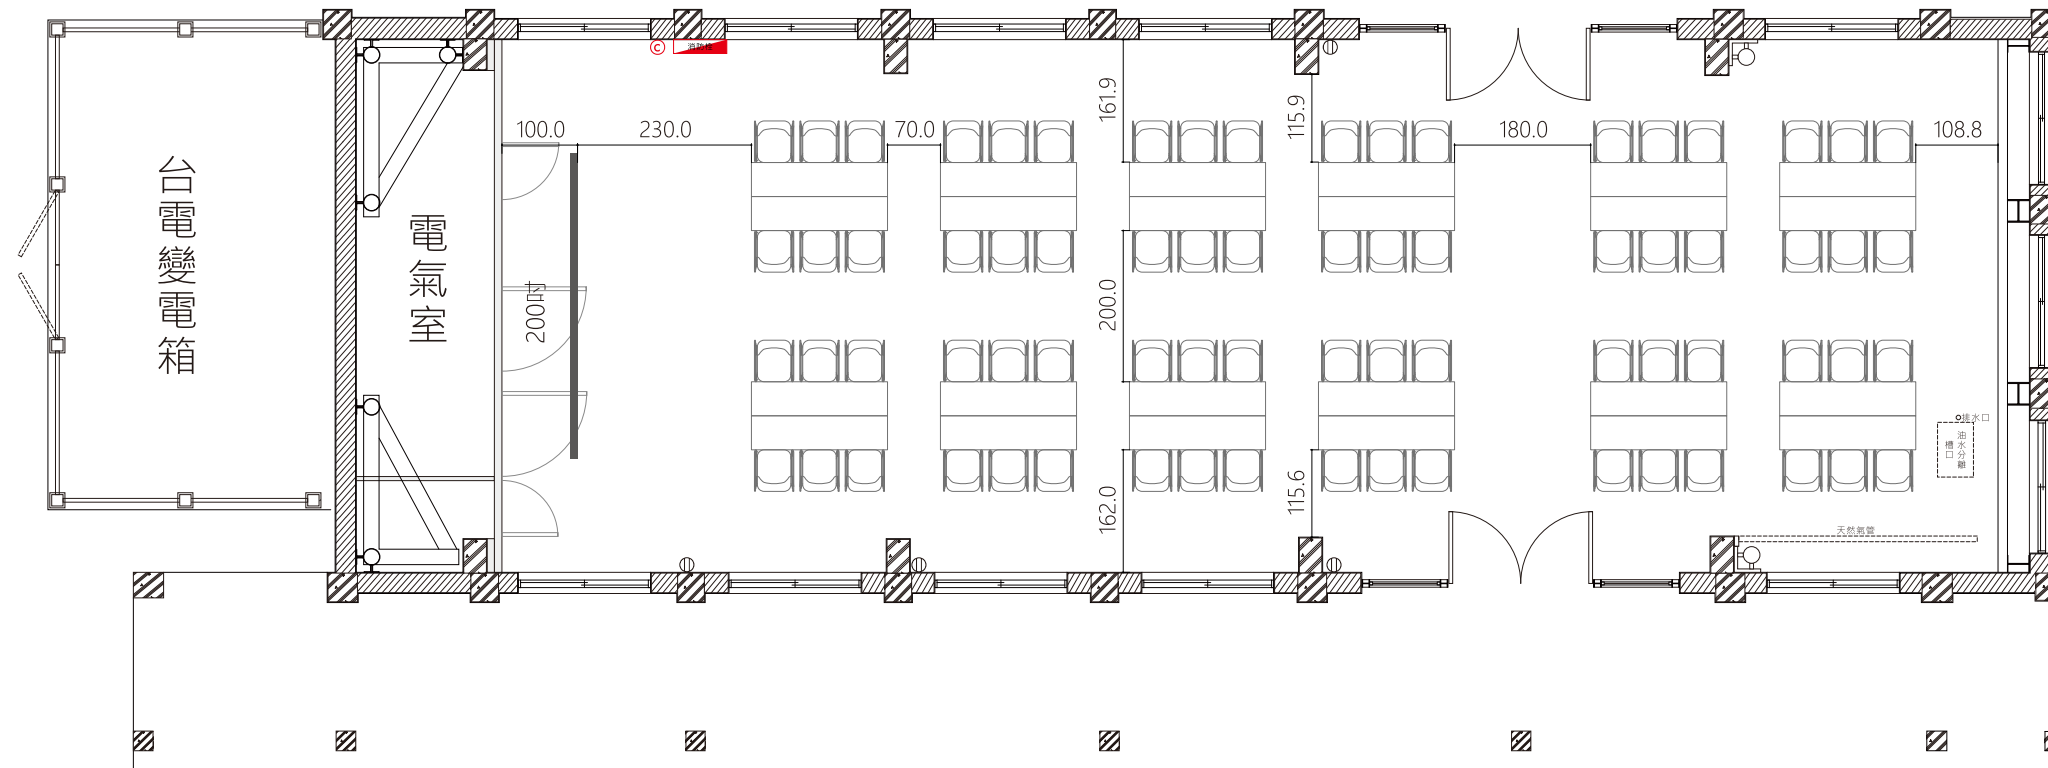

# G 棟

分組型 60人

A3 S:1/100

- Ⓜ 110V插座
- Ⓜ<sub>220</sub> 220V插座
- ⓐ 網路插座
- ⓐ 滅火器
- 消防栓 消防栓
- 桌 180\*45  
椅 52\*55