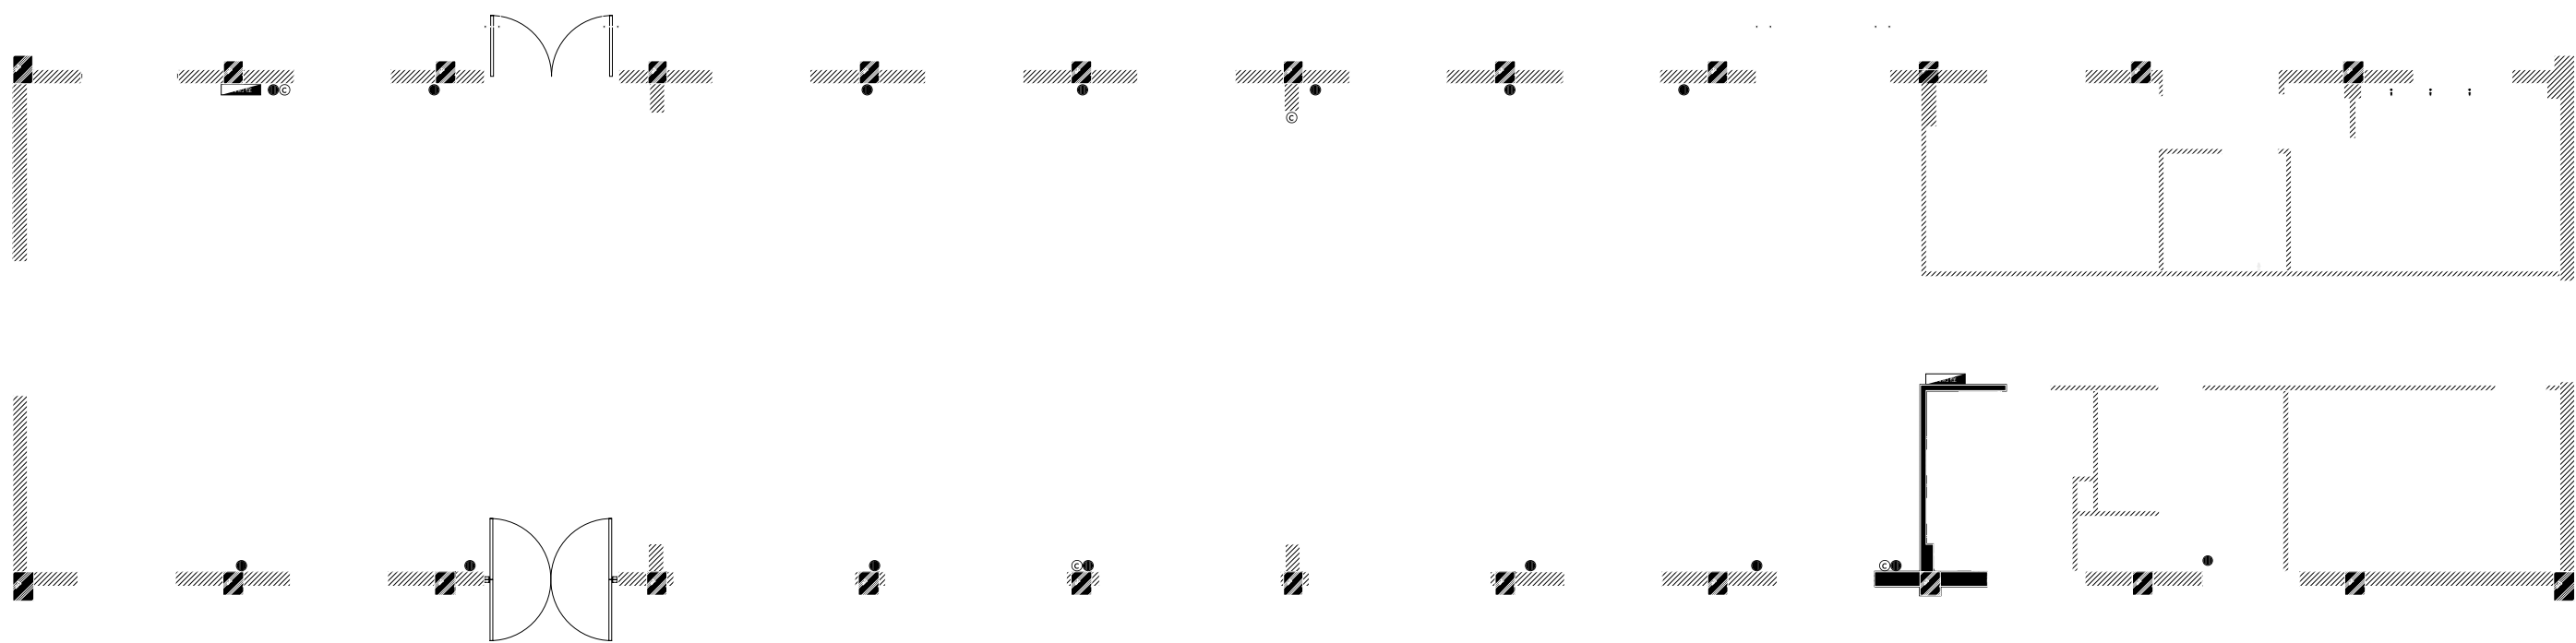

F棟 - 平面圖

A3 S:1/125

0 50 150 300

- Ⓜ 110V插座
- Ⓜ₂₂₀ 220V插座
- Ⓞ 網路插座
- Ⓞ 滅火器
- 消防栓 消防栓

F棟 - 門窗尺寸標示

A3 S:1/125

0 50 150 300

- 110V插座
- ₂₂₀ 220V插座
- ⊙ 網路插座
- ⊙ 滅火器
- ▣ 消防栓