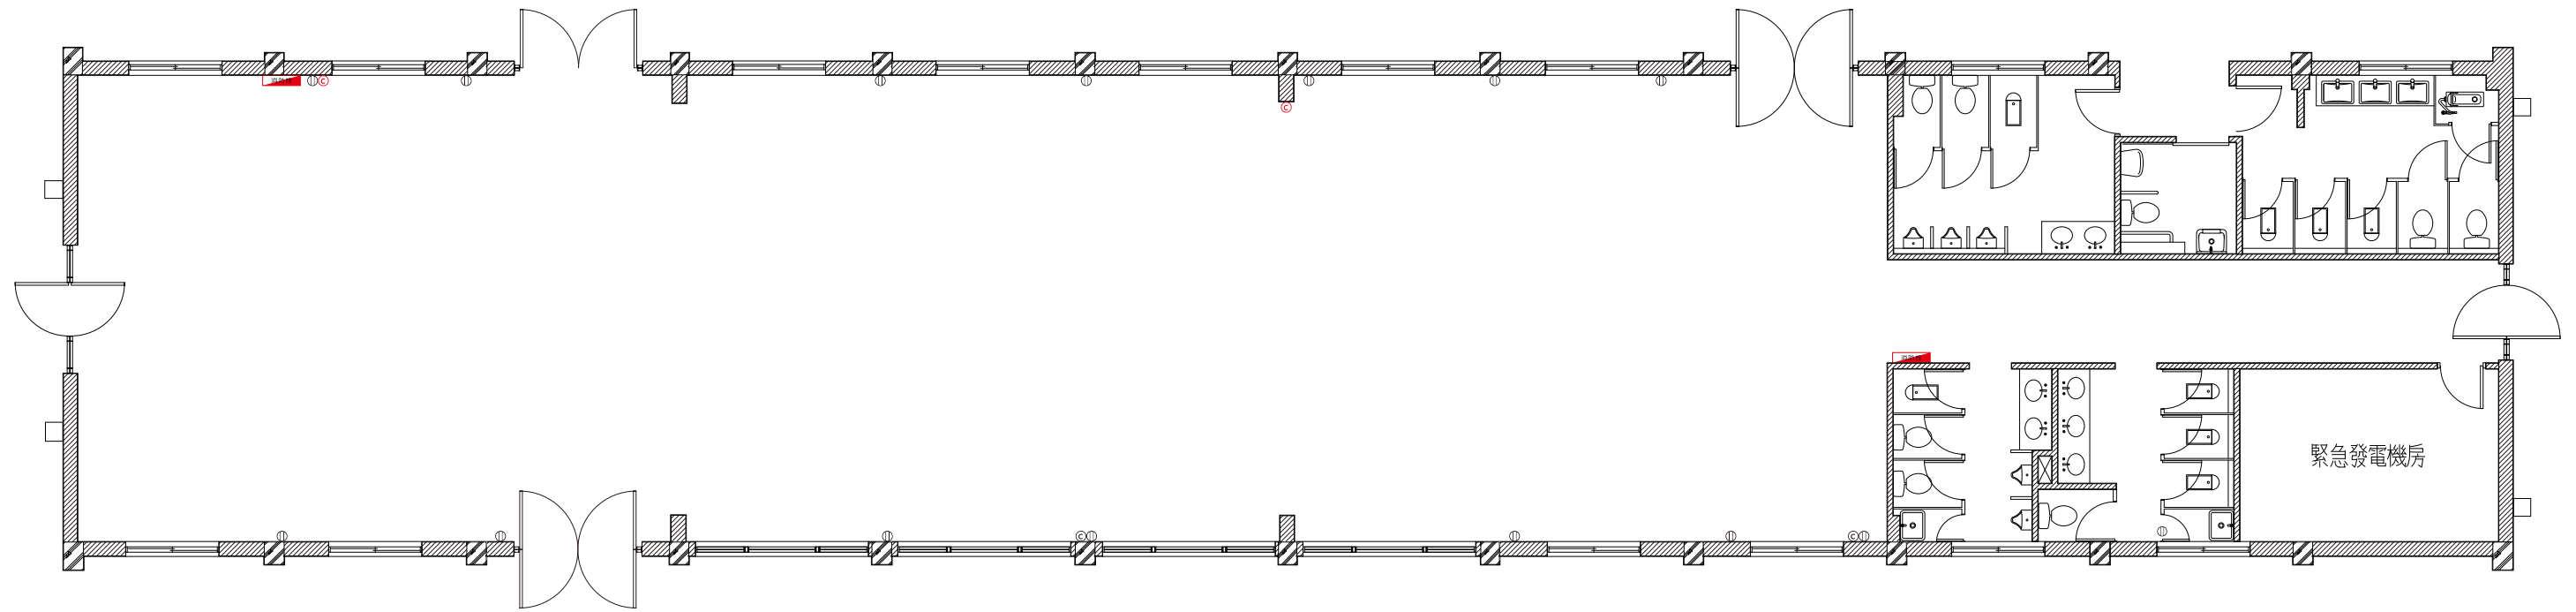

F棟 - 平面圖

A3 S:1/125

0 50 150 300

- Ⓜ 110V插座
- Ⓜ₂₂₀ 220V插座
- Ⓞ 網路插座
- Ⓞ 滅火器
- 消防栓 消防栓

F棟 - 門窗尺寸標示

A3 S:1/125

0 50 150 300

- 110V插座
- ₂₂₀ 220V插座
- ⊙ 網路插座
- ⊙ 滅火器
- ▣ 消防栓