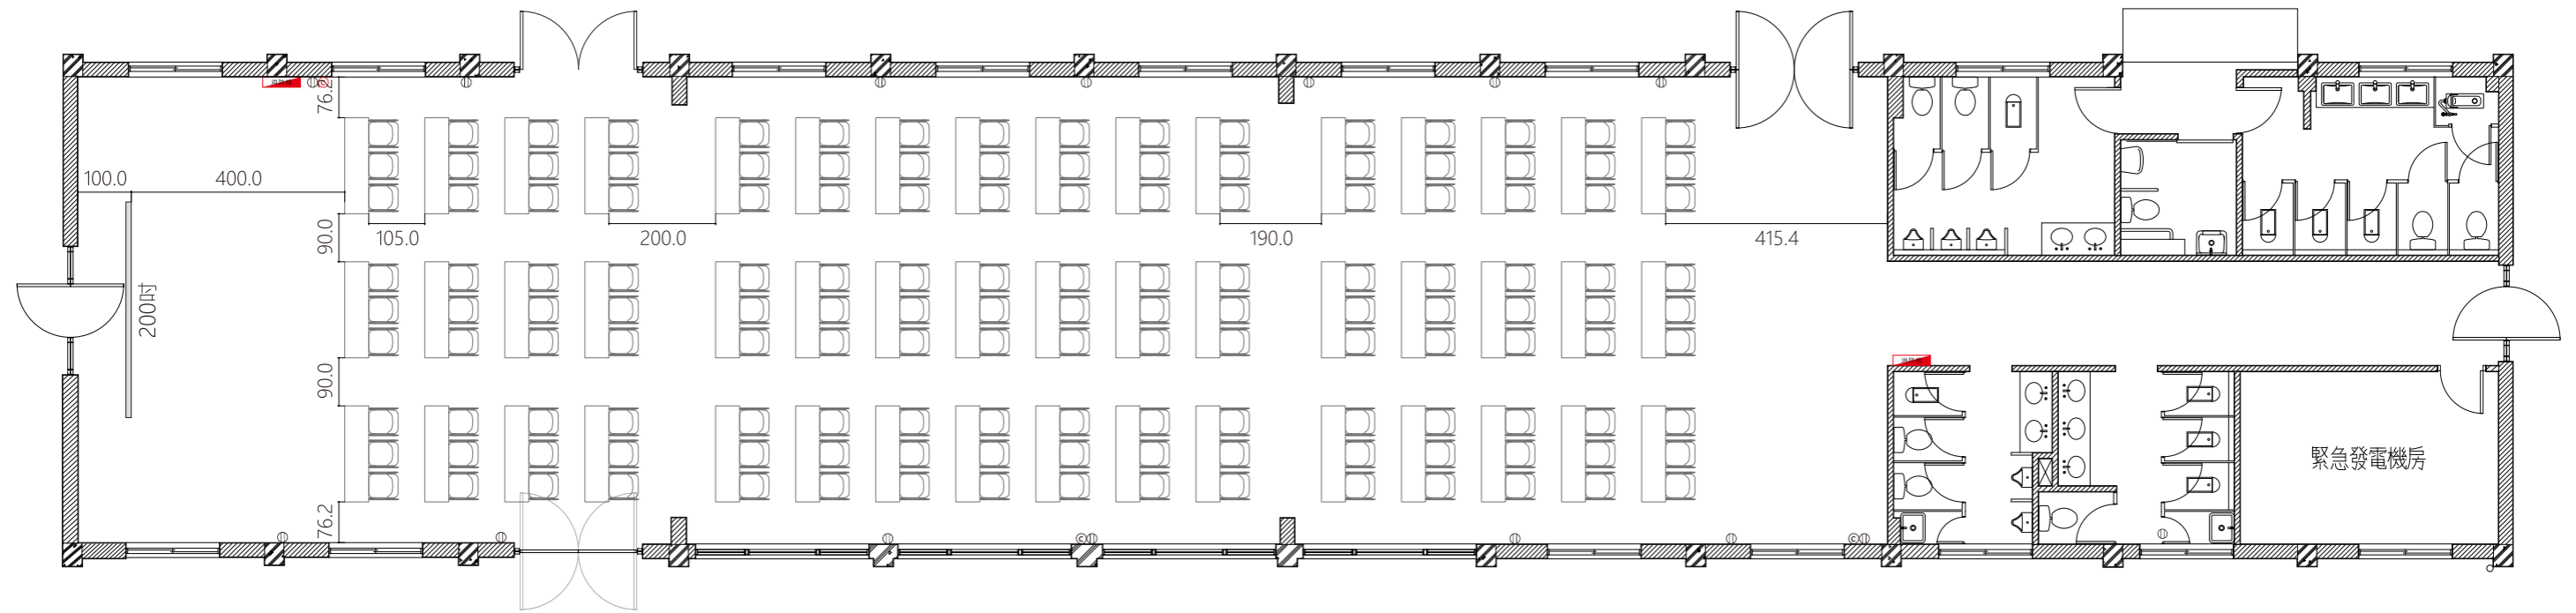

F 棟

教室型 144人

A3 S:1/125

0 50 150 300

- Ⓜ 110V插座
- Ⓜ₂₂₀ 220V插座
- Ⓞ 網路插座
- Ⓞ 滅火器
- 消防栓 消防栓
- 桌 180*45
椅 52*55