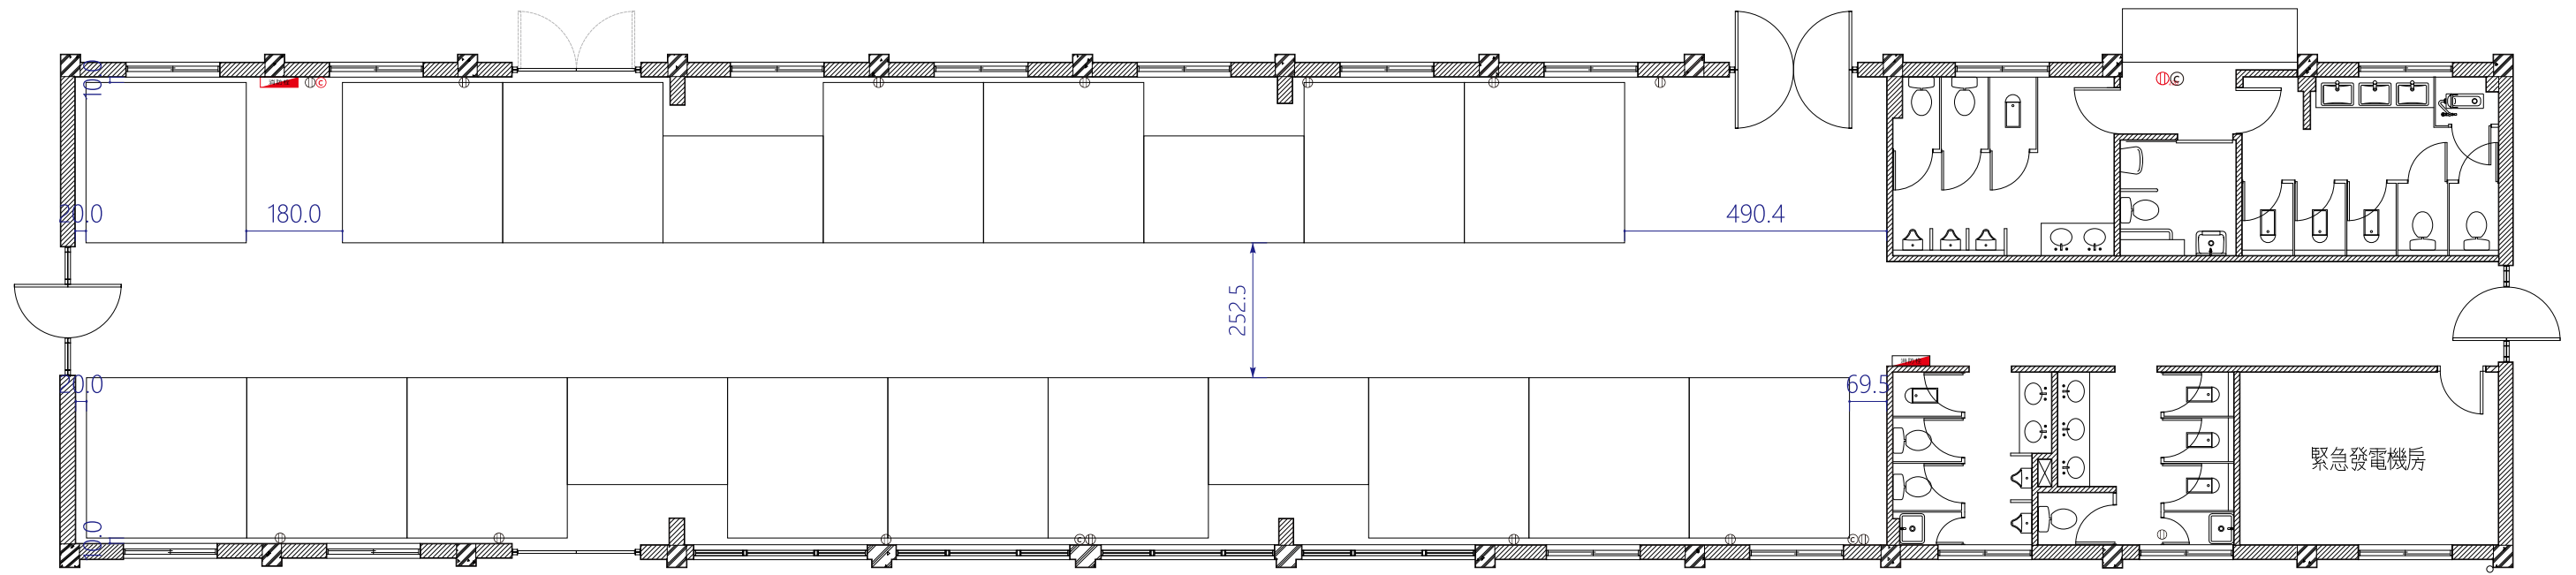

F棟

A3 S:1/125

-  110V插座
-  220V插座
-  網路插座
-  滅火器
-  消防栓