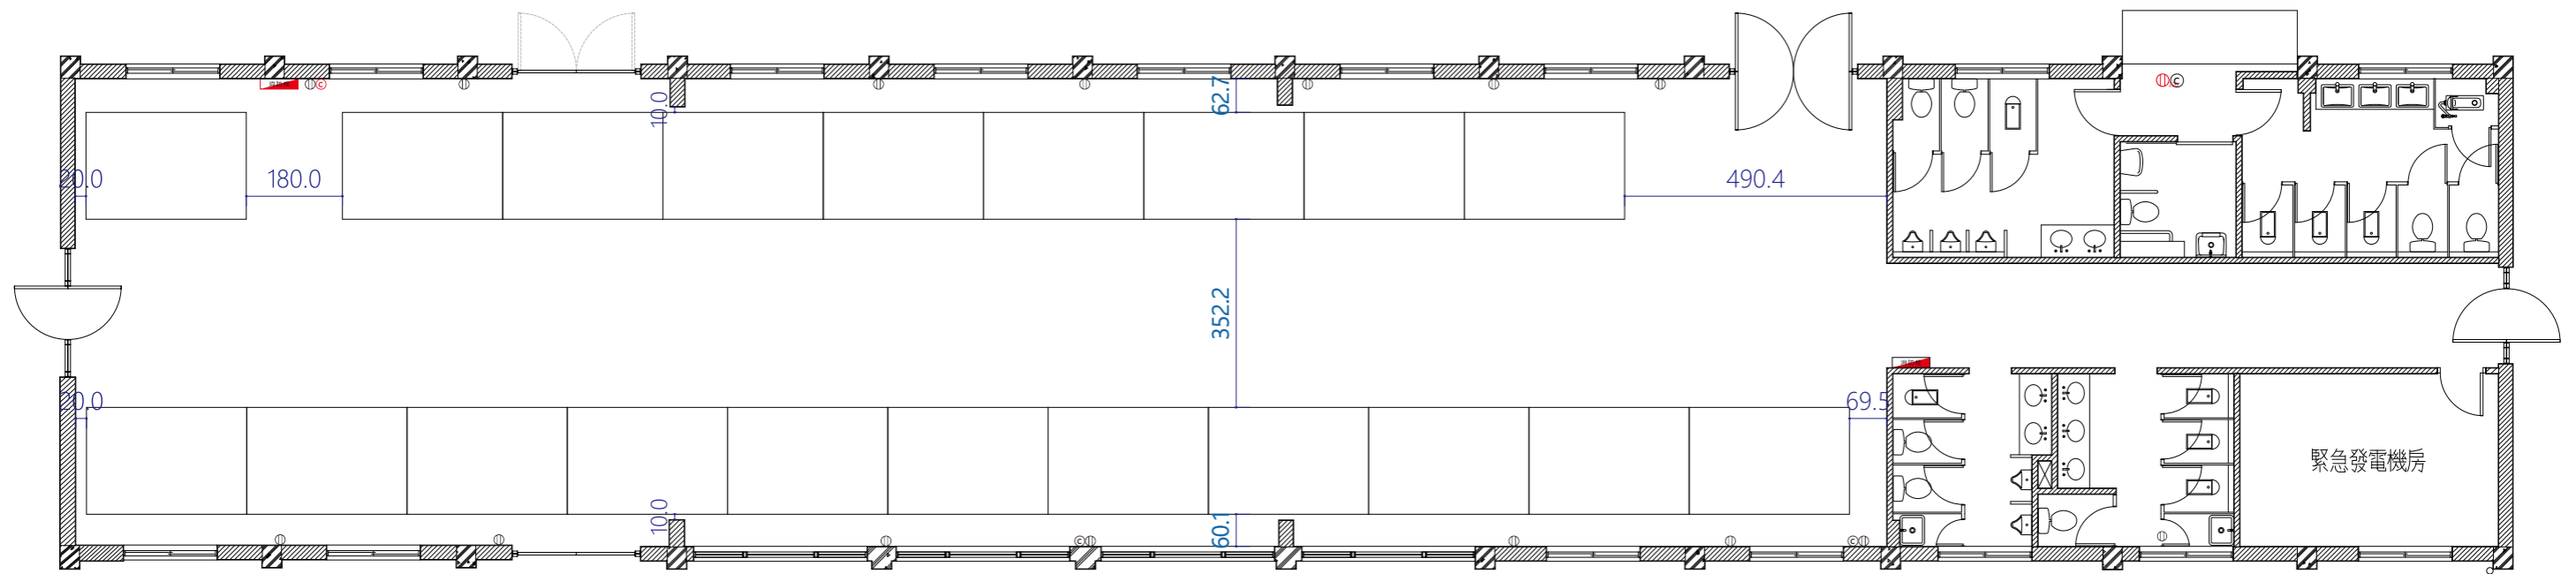

F棟

A3 S:1/125

0 50 150 300

Ⓜ 110V插座

Ⓜ₂₂₀ 220V插座

Ⓞ 網路插座

Ⓞ 滅火器

消防栓 消防栓

300×200 攤位