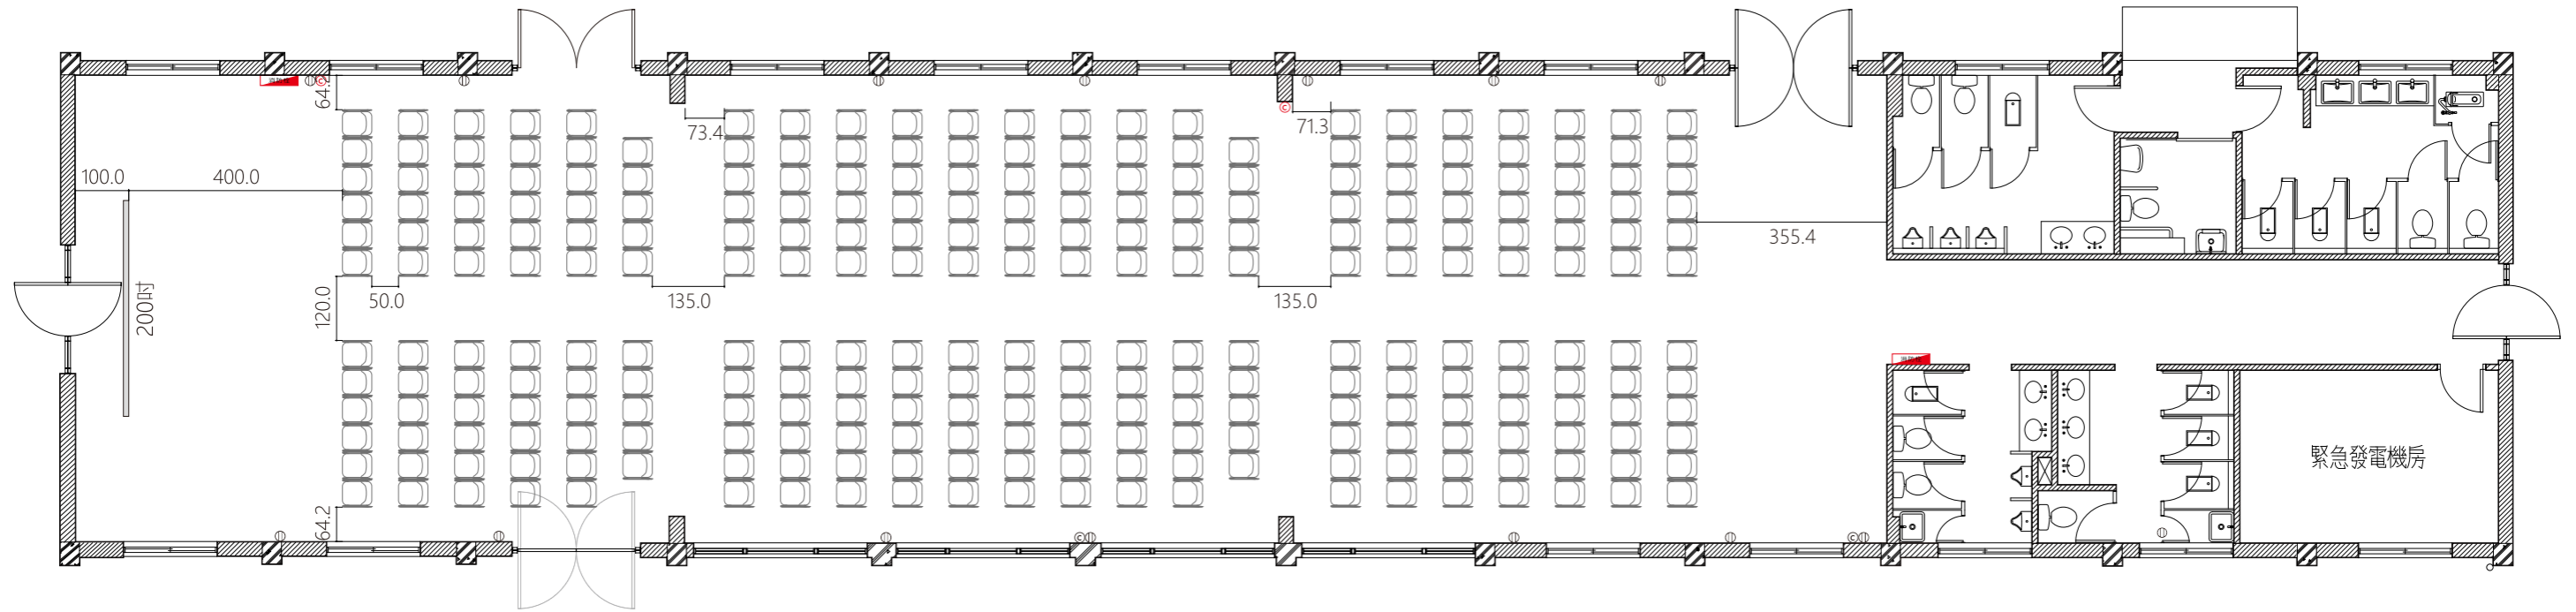

# F棟

劇院型 272人

A3 S:1/125

- 110V插座
- 220V插座
- 網路插座
- 滅火器
- 消防栓
- 椅 52\*55