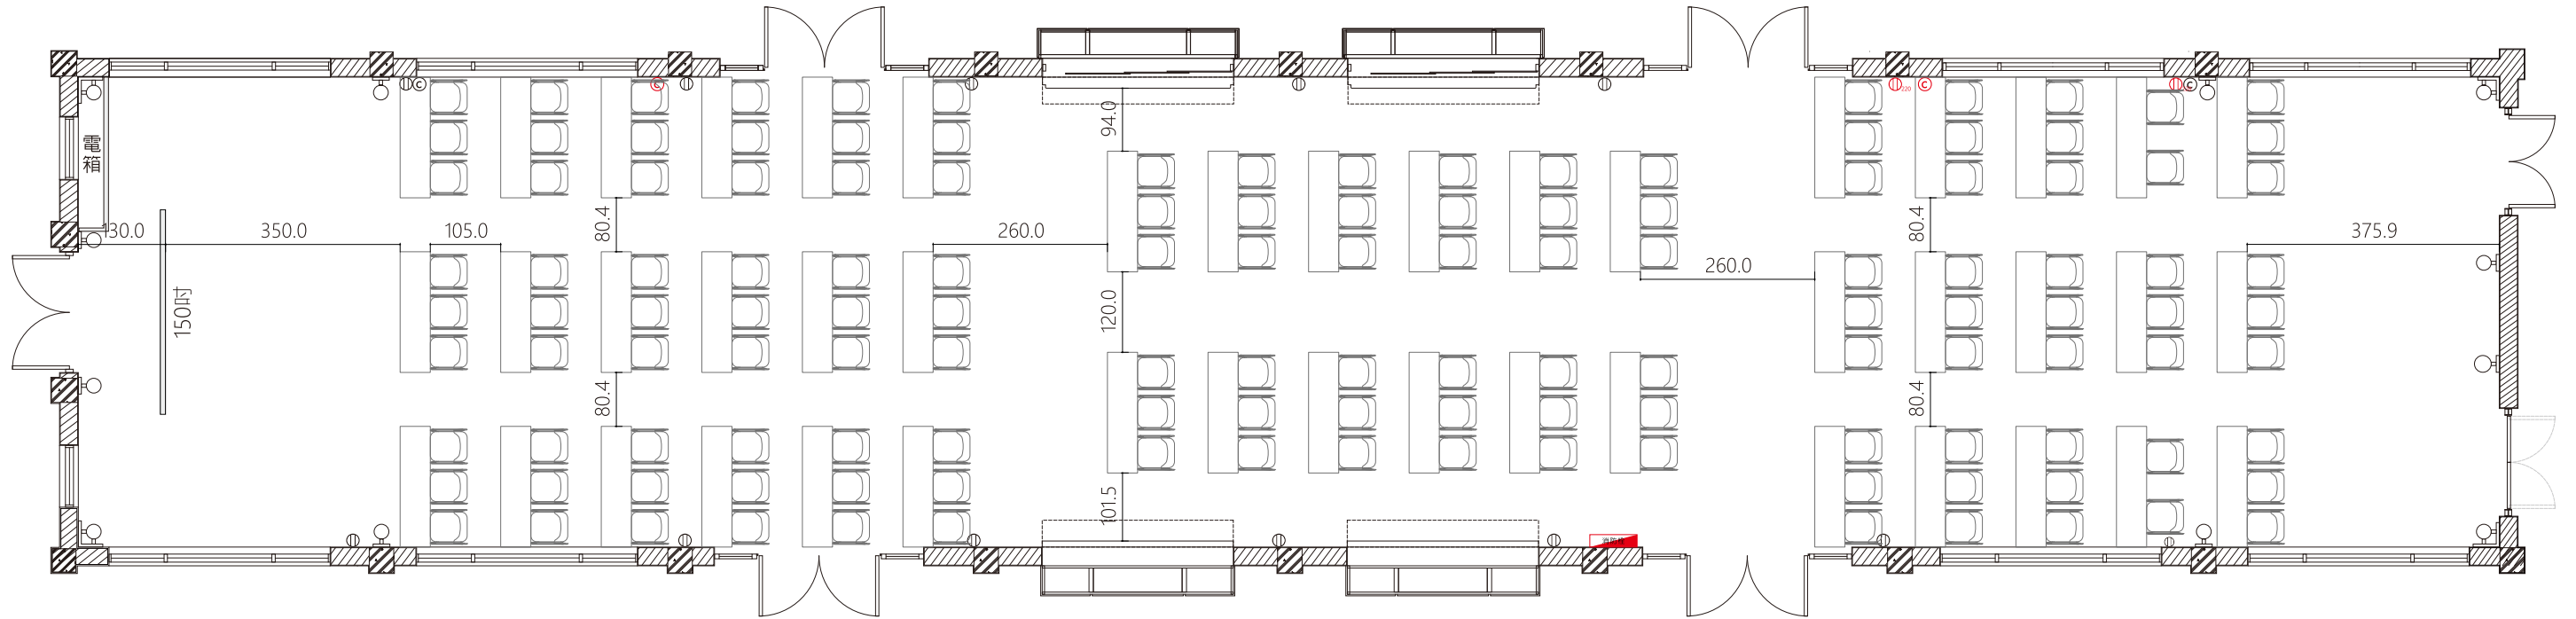

B棟

教室型 135人

A3 S:1/100

- Ⓜ 110V插座
- Ⓜ₂₂₀ 220V插座
- Ⓒ 網路插座
- Ⓒ 滅火器
- 消防栓 消防栓
- 桌 180*45
椅 52*55