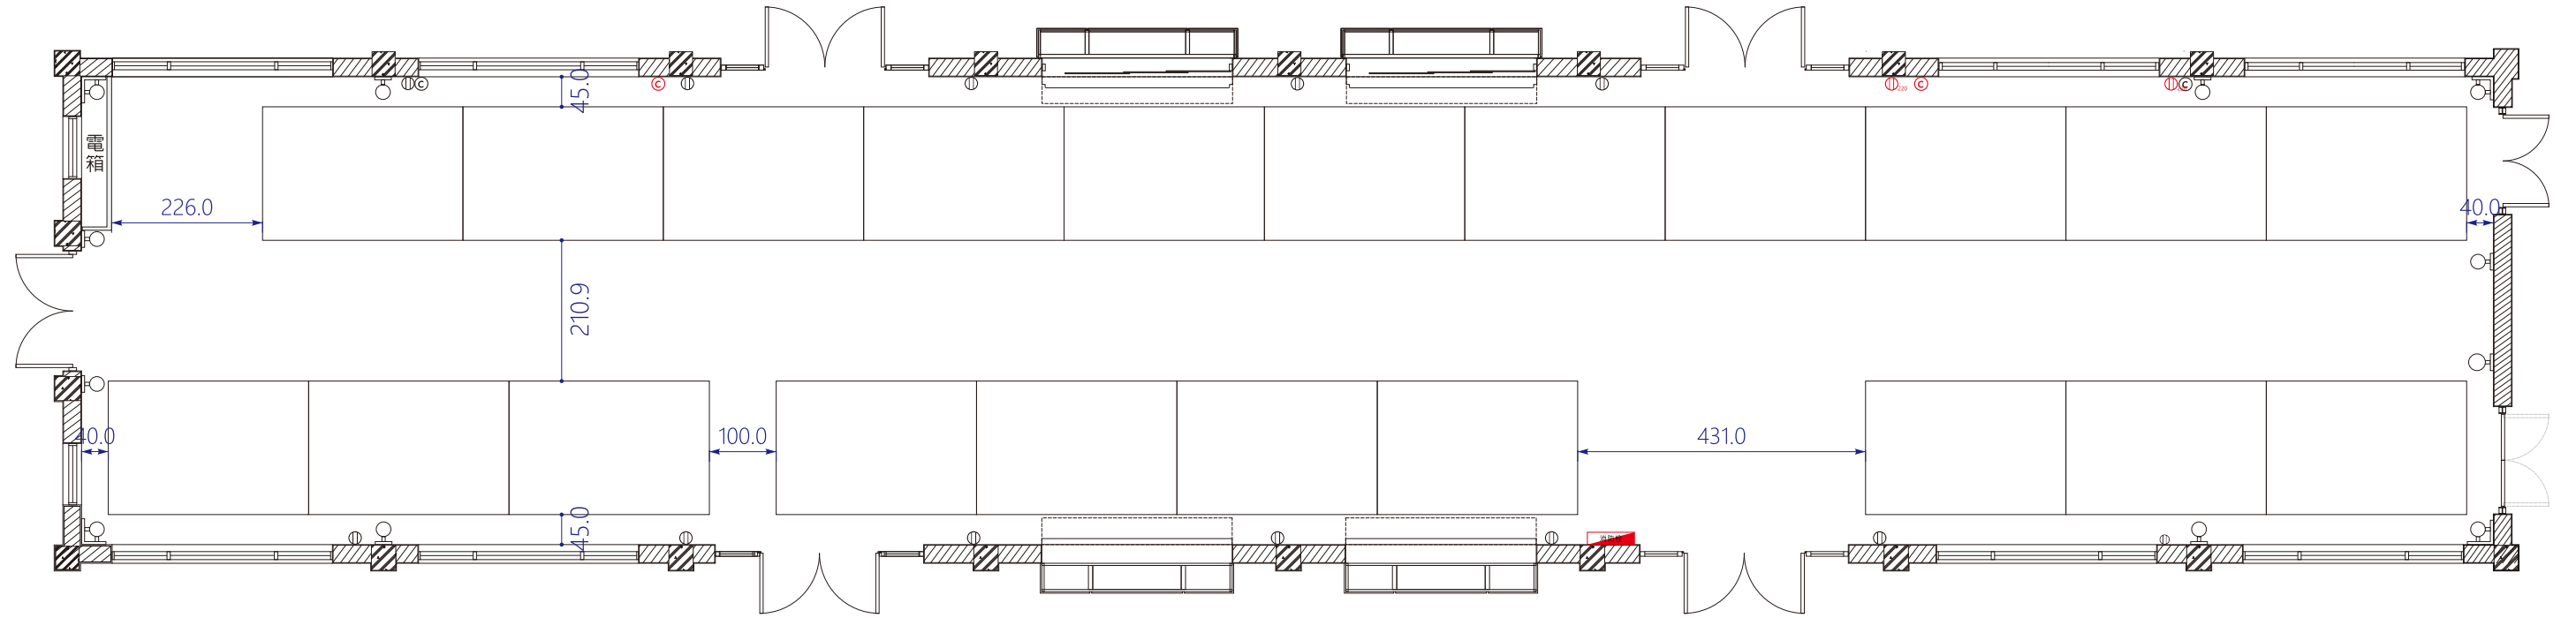

B棟

A3 S:1/100

- Ⓜ 110V插座
- Ⓜ₂₂₀ 220V插座
- Ⓞ 網路插座
- Ⓞ 滅火器
- 消防栓 消防栓