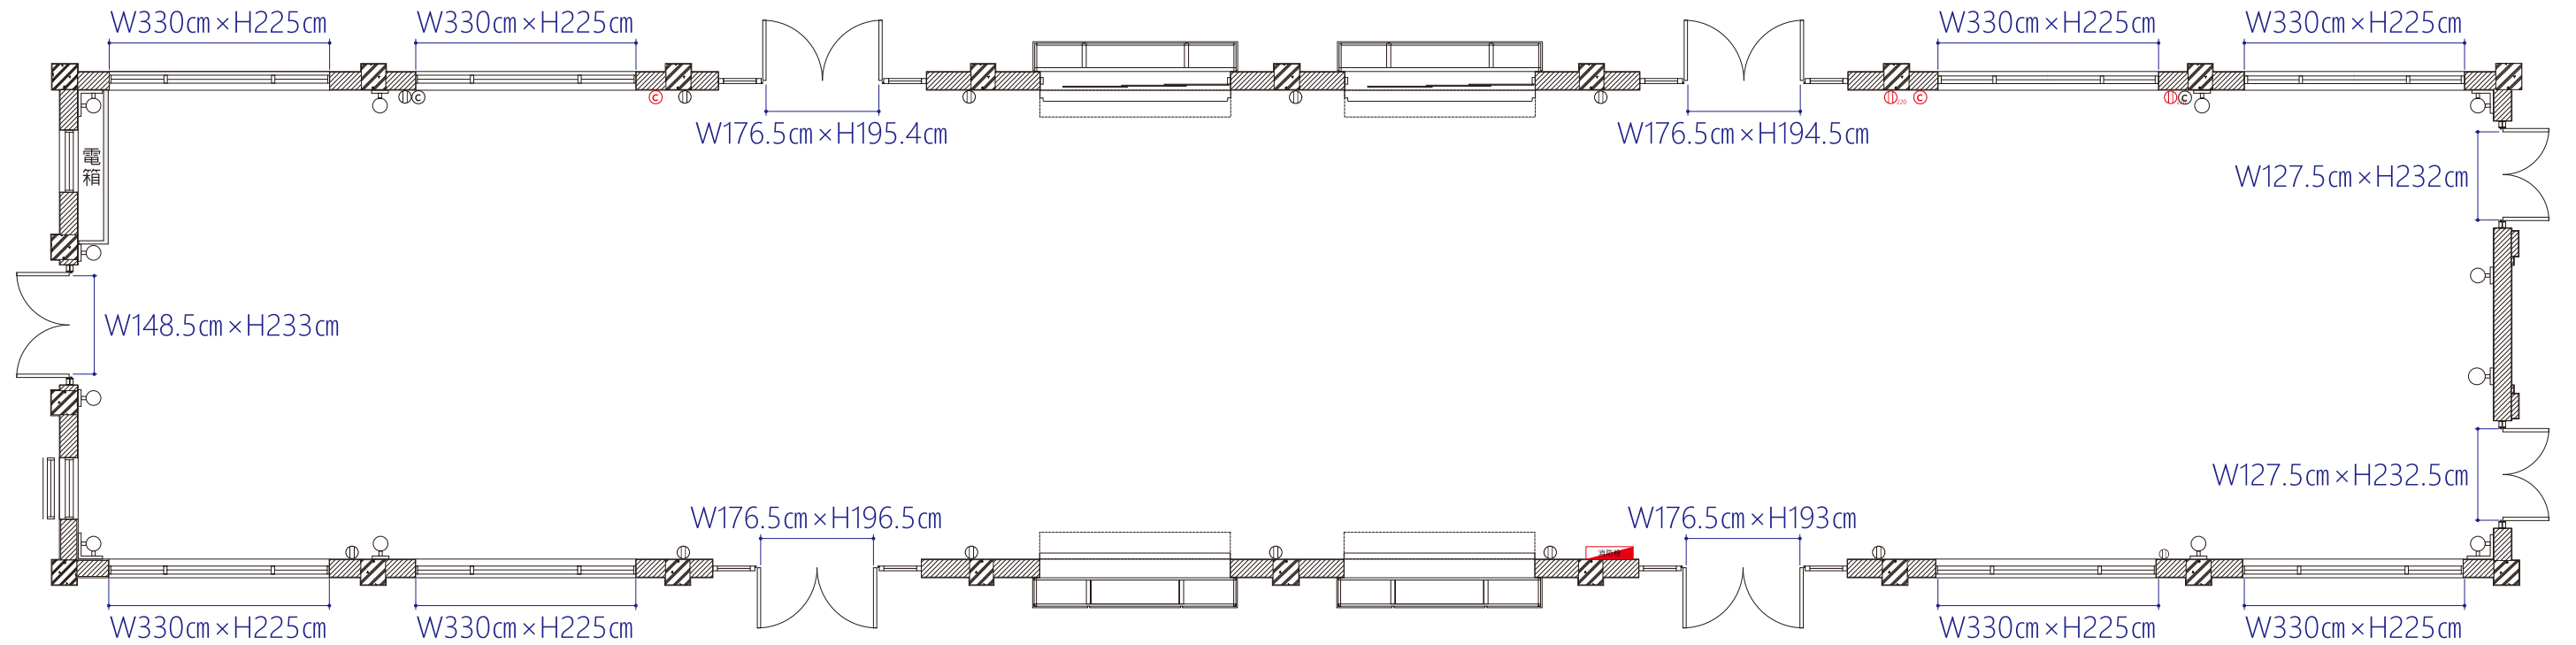

B棟 - 平面圖

A3 S:1/100

- Ⓜ 110V插座
- Ⓜ₂₂₀ 220V插座
- Ⓒ 網路插座
- Ⓒ 滅火器
- 消防栓 室外消防栓

B棟 - 門窗尺寸標示

A3 S:1/100

-  110V插座
-  220V插座
-  網路插座
-  滅火器
-  室外消防栓