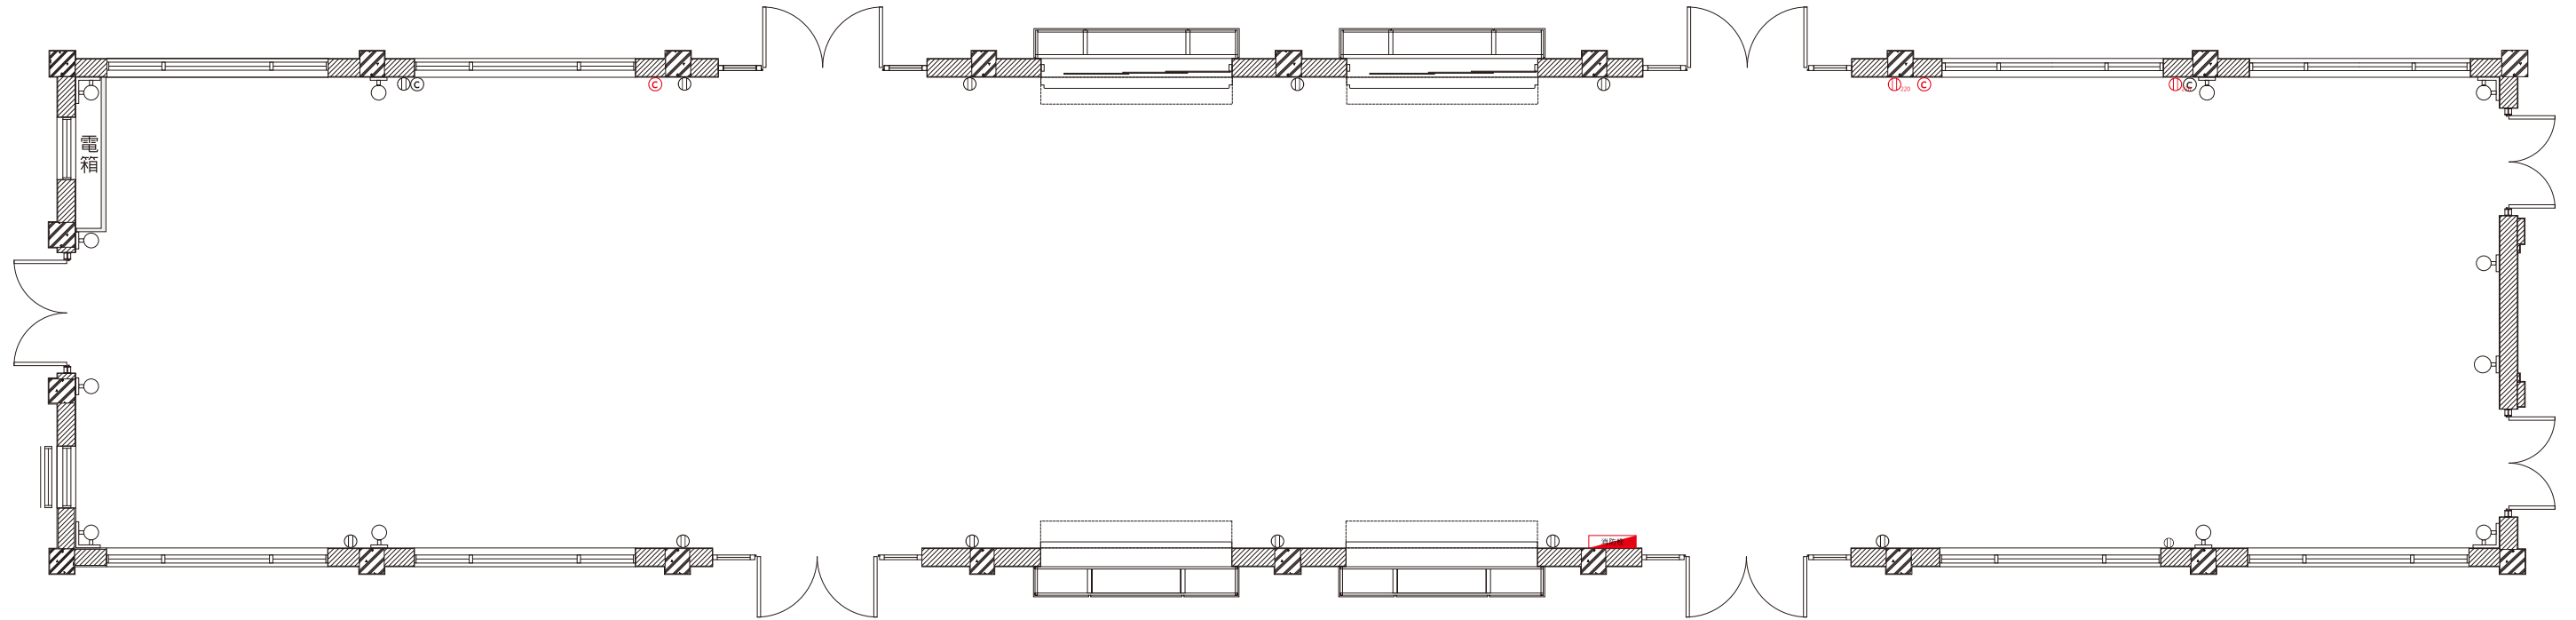

B棟 - 平面圖

A3 S:1/100

- Ⓜ 110V插座
- Ⓜ₂₂₀ 220V插座
- Ⓒ 網路插座
- Ⓒ 滅火器
- 消防栓 室外消防栓

B棟 - 門窗尺寸標示

A3 S:1/100

-  110V插座
-  220V插座
-  網路插座
-  滅火器
-  室外消防栓