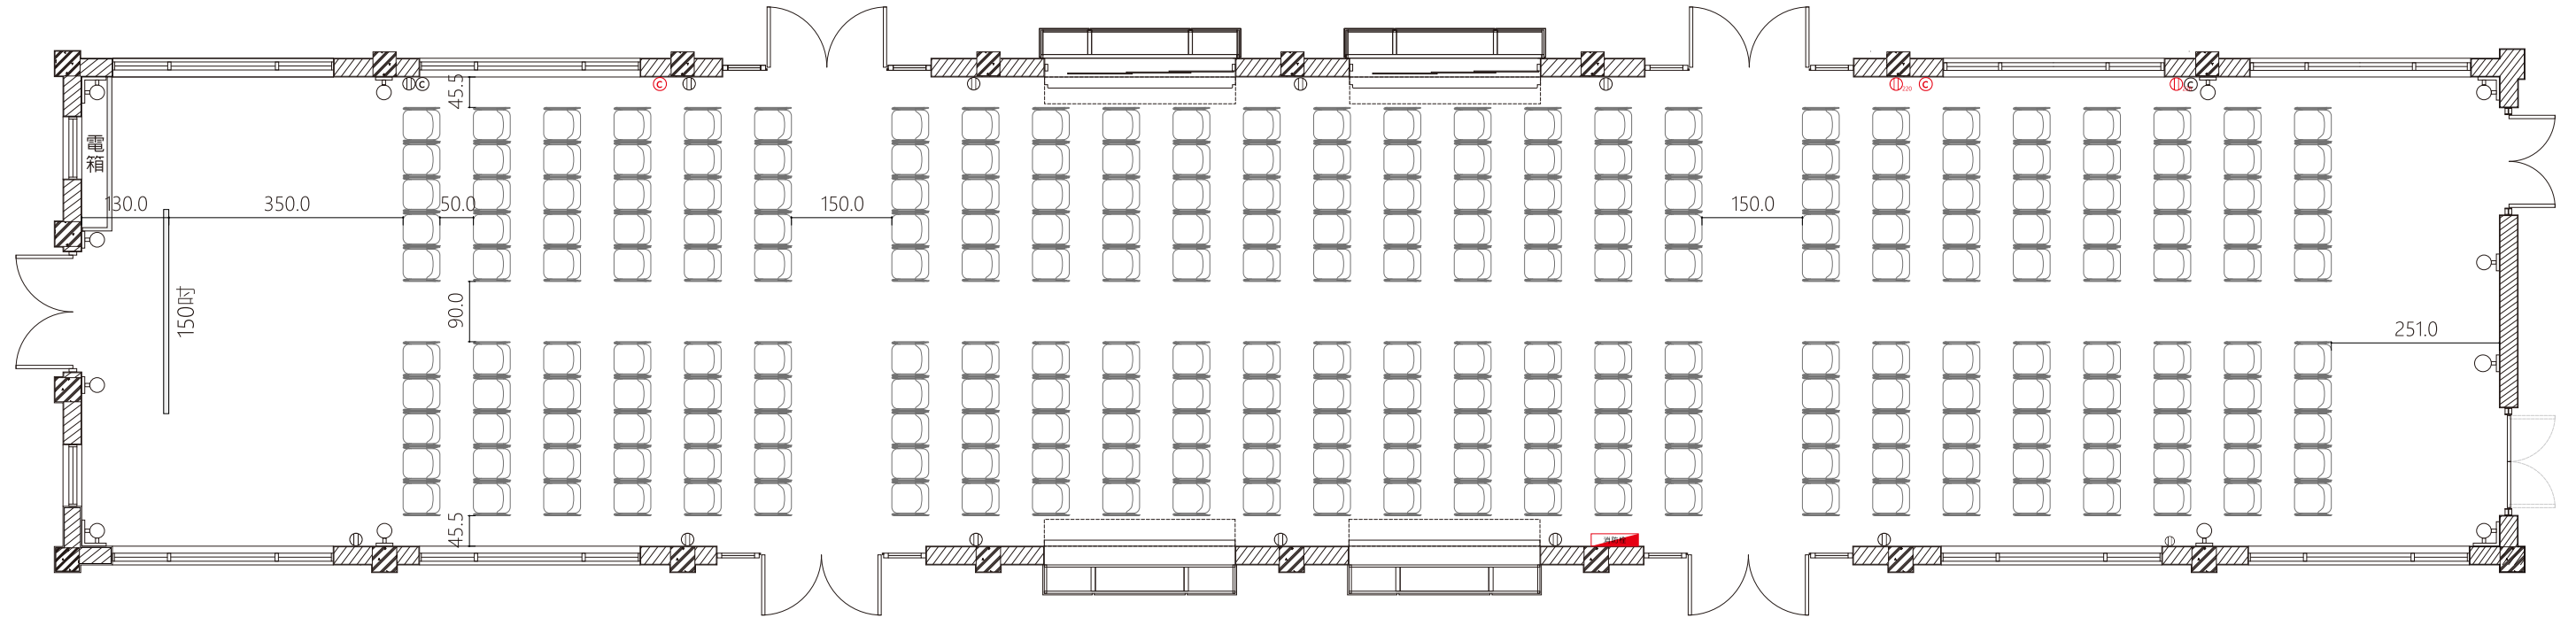

# B棟

# 劇院型 260人

A3 S:1/100

- Ⓜ 110V插座
- Ⓜ<sub>220</sub> 220V插座
- ⓐ 網路插座
- ⓐ 滅火器
- 消防栓 消防栓
- 椅 52\*55