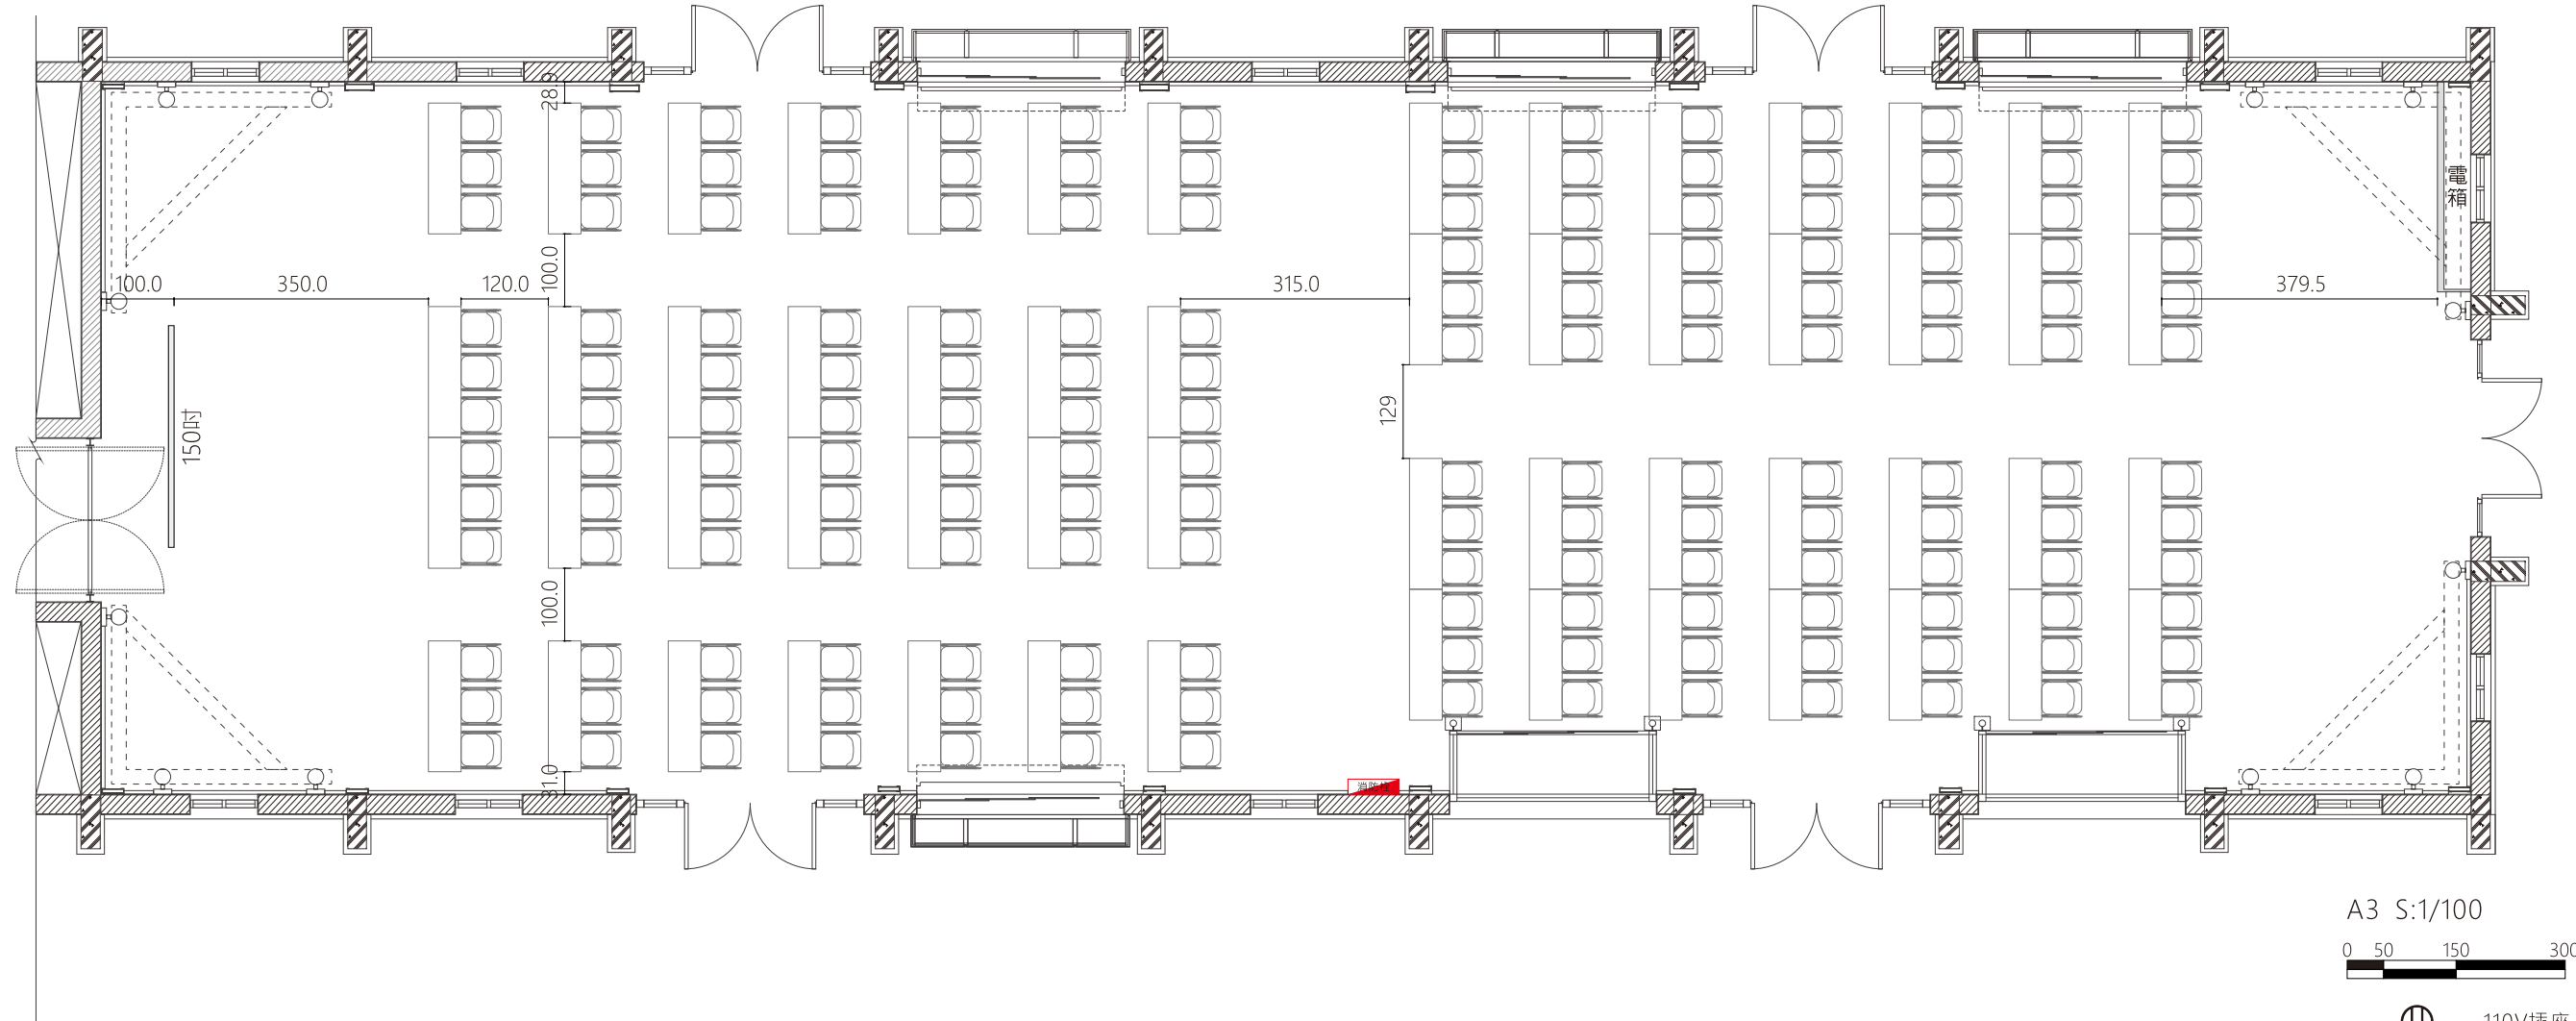

A2棟

教室型 168人

A3 S:1/100

-  110V插座
-  220V插座
-  網路插座
-  滅火器
-  消防栓
-  桌 180*45
椅 52*55