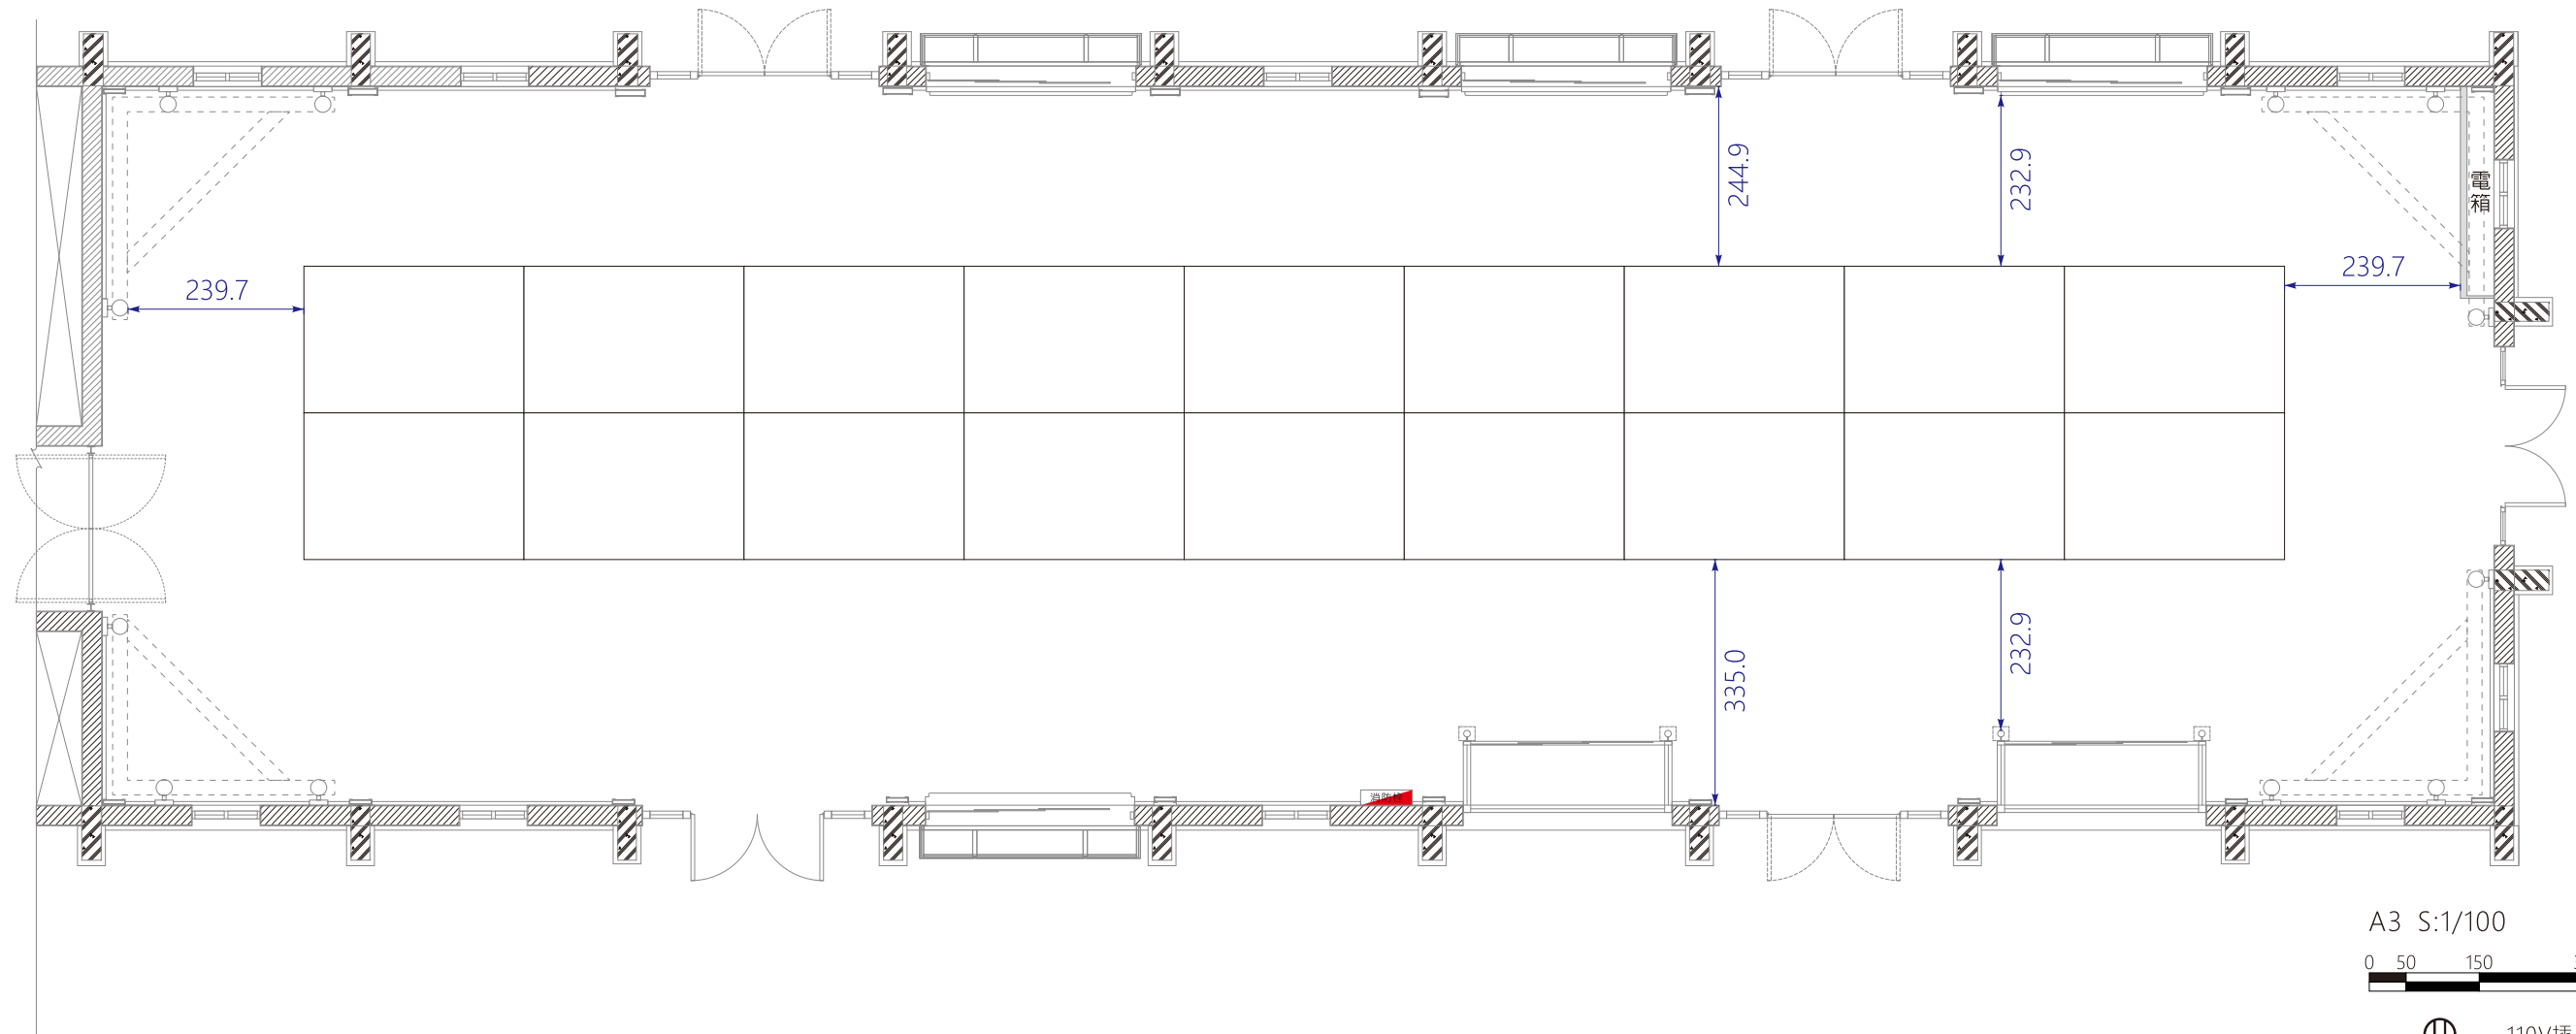

# A2棟

A3 S:1/100

- ⓪ 110V插座
- ⓪<sub>220</sub> 220V插座
- ⓐ 網路插座
- ⓐ 滅火器
- 消防栓 消防栓