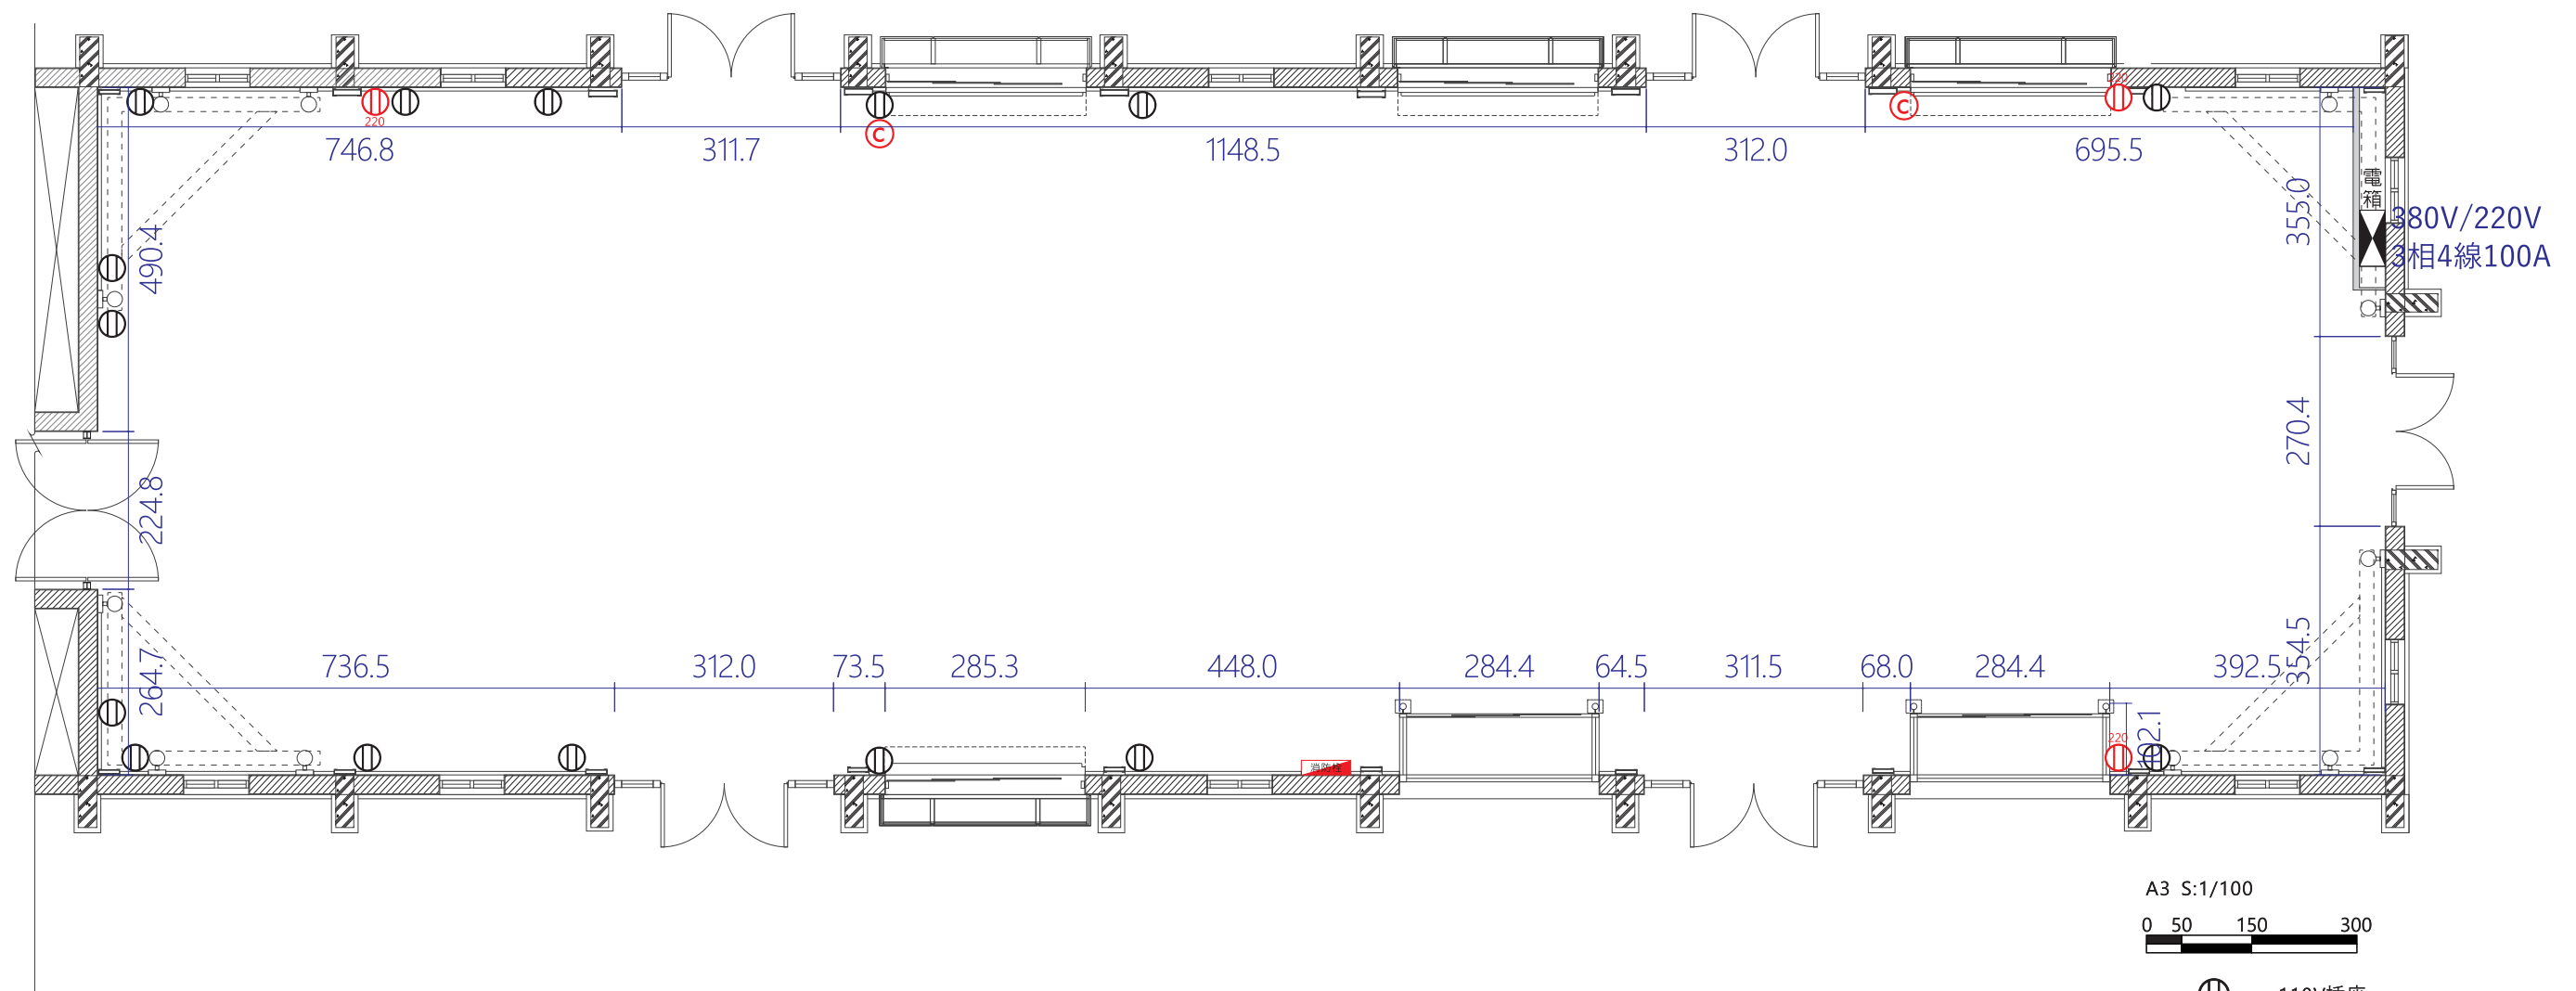

# A2棟-平面圖

A3 S:1/100

-  110V插座
-  220V插座
-  網路插座
-  滅火器
-  消防柱 室外消防柱
-  配電盤 380V/220V 3相4線100A

# A2棟-平面圖尺寸標示

A3 S:1/100

-  110V插座
-  220V插座
-  網路插座
-  滅火器
-  室外消防栓
-  配電盤 380V/220V 3相4線100A

# A2棟-門窗尺寸標示