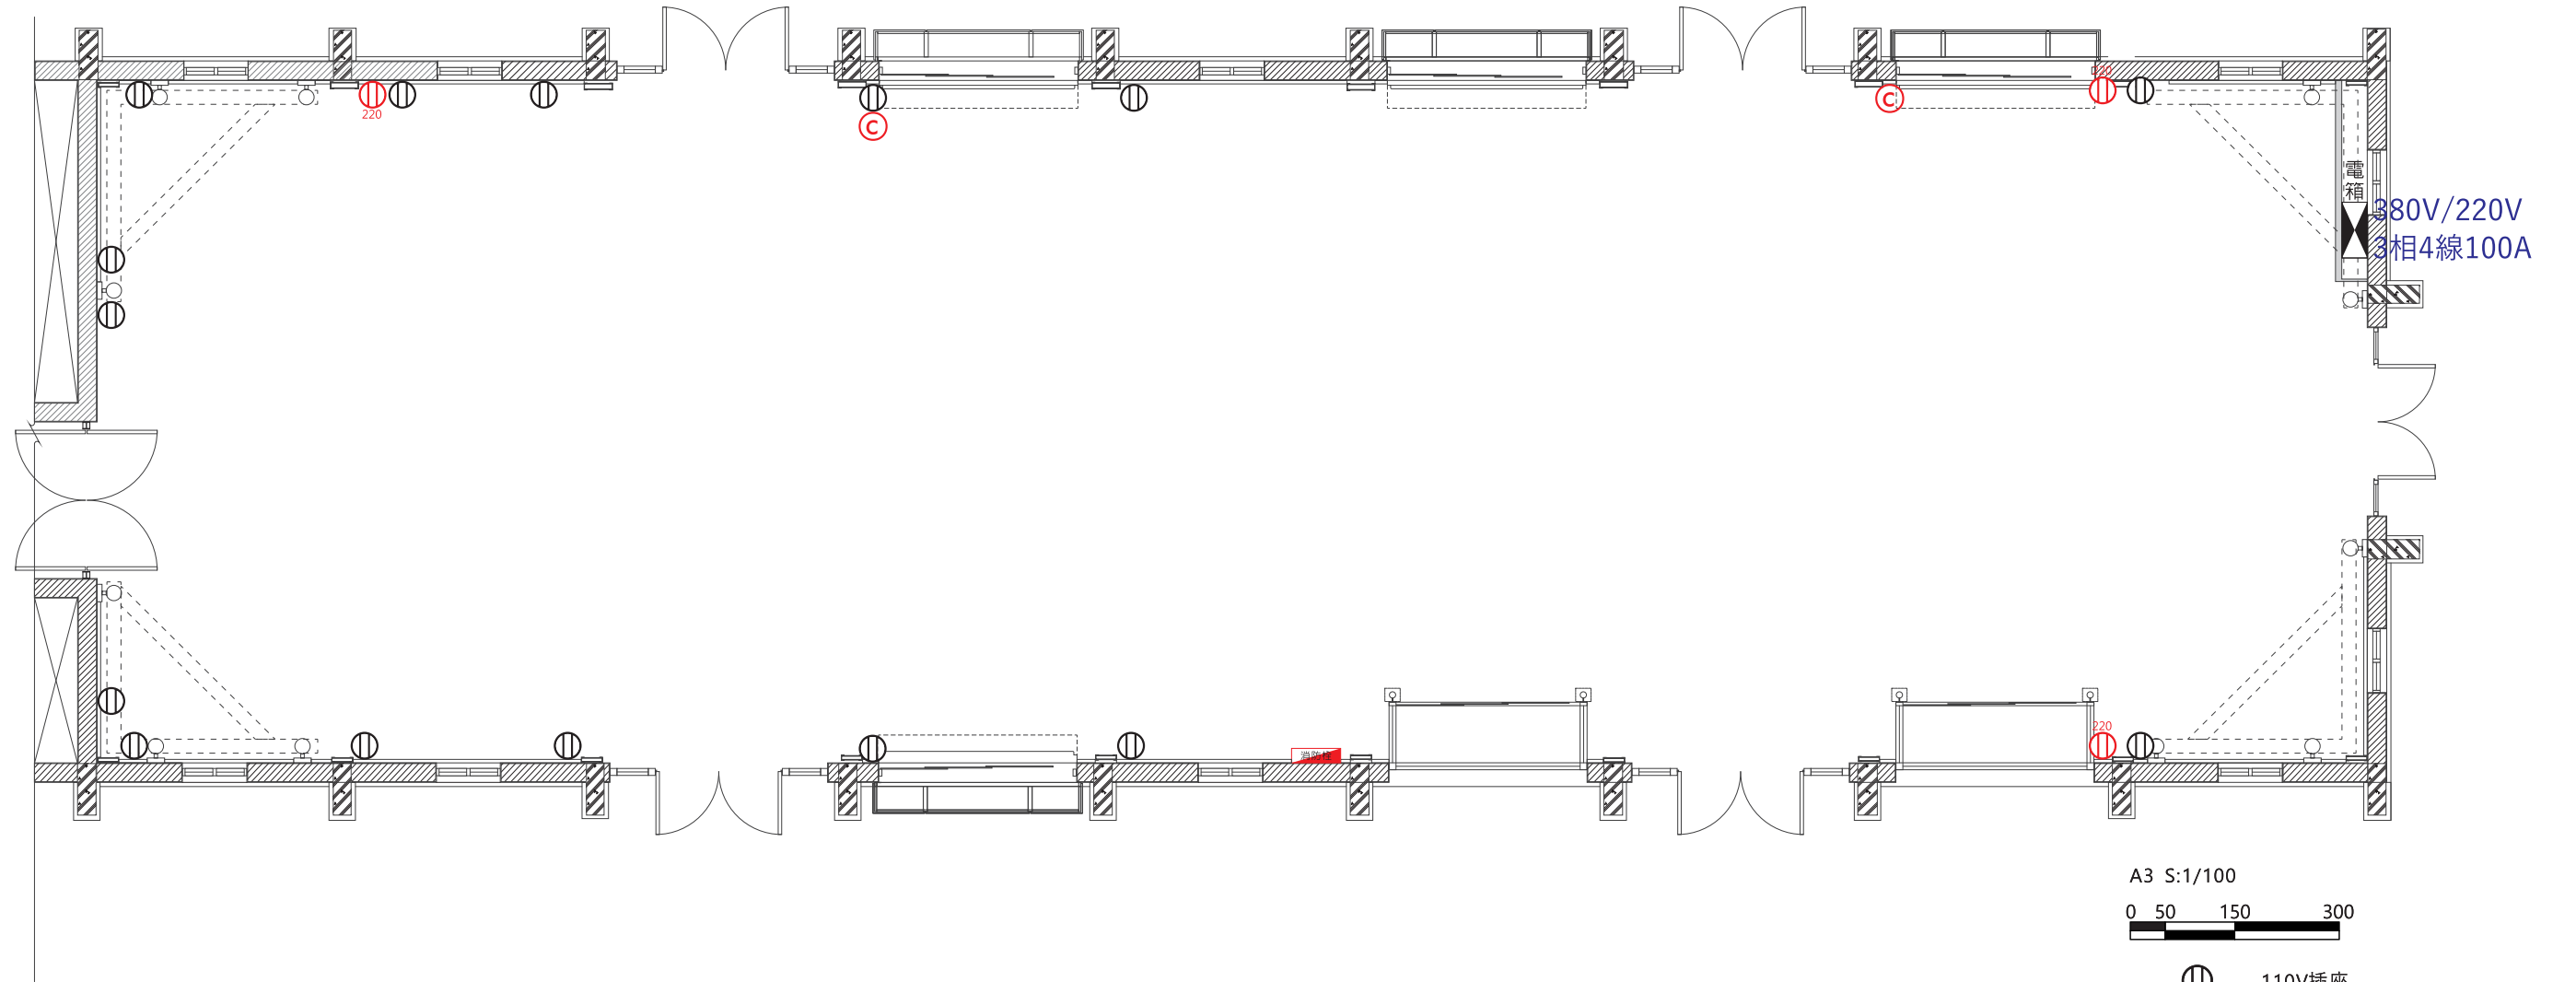

# A2棟-平面圖

A3 S:1/100

-  110V插座
-  220V插座
-  網路插座
-  滅火器
-  消防柱 室外消防柱
-  配電盤 380V/220V 3相4線100A

# A2棟-平面圖尺寸標示

A3 S:1/100

-  110V插座
-  220V插座
-  網路插座
-  滅火器
-  室外消防栓
-  配電盤 380V/220V 3相4線100A

# A2棟-門窗尺寸標示