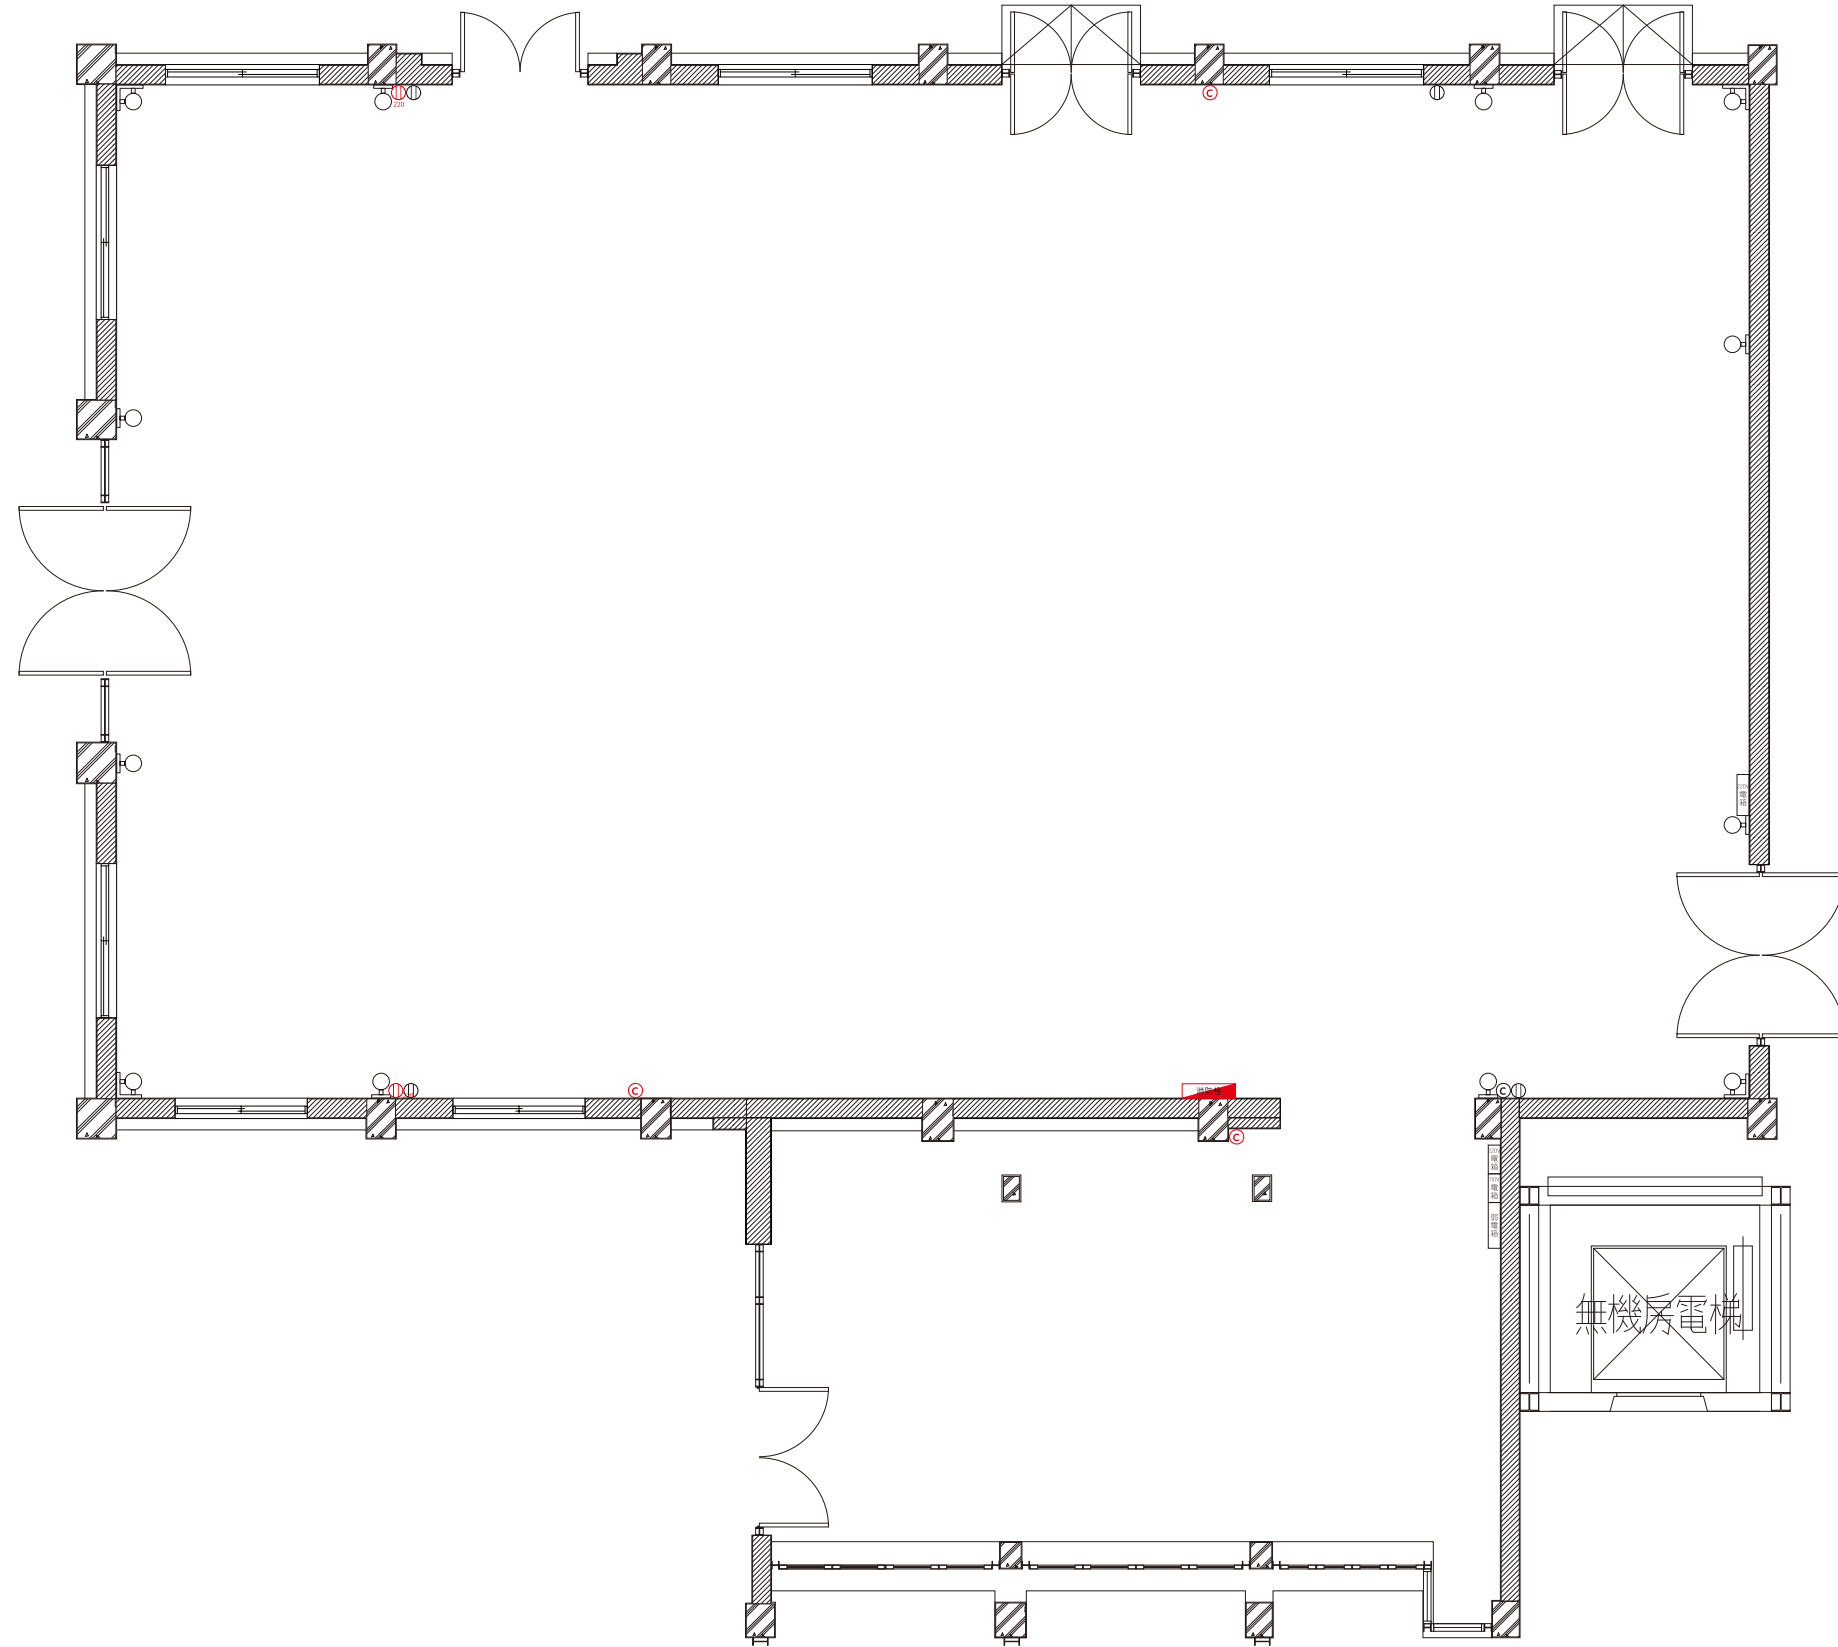

# M棟 - 平面圖

A3 S:1/100

- Ⓜ 110V插座
- Ⓜ<sub>220</sub> 220V插座
- Ⓞ 網路插座
- Ⓞ 滅火器
- 消防栓 室外消防栓

# M棟 - 平面圖尺寸標示

A3 S:1/100

- ⊕ 110V 插座
- ⊕<sub>220</sub> 220V 插座
- ⊙ 網路插座
- ⊙ 滅火器
- 消防栓 室外消防栓

# M棟 - 門窗尺寸標示

A3 S:1/100

- Ⓜ 110V插座
- Ⓜ<sub>220</sub> 220V插座
- Ⓢ 網路插座
- Ⓢ 滅火器
- 消防栓 室外消防栓