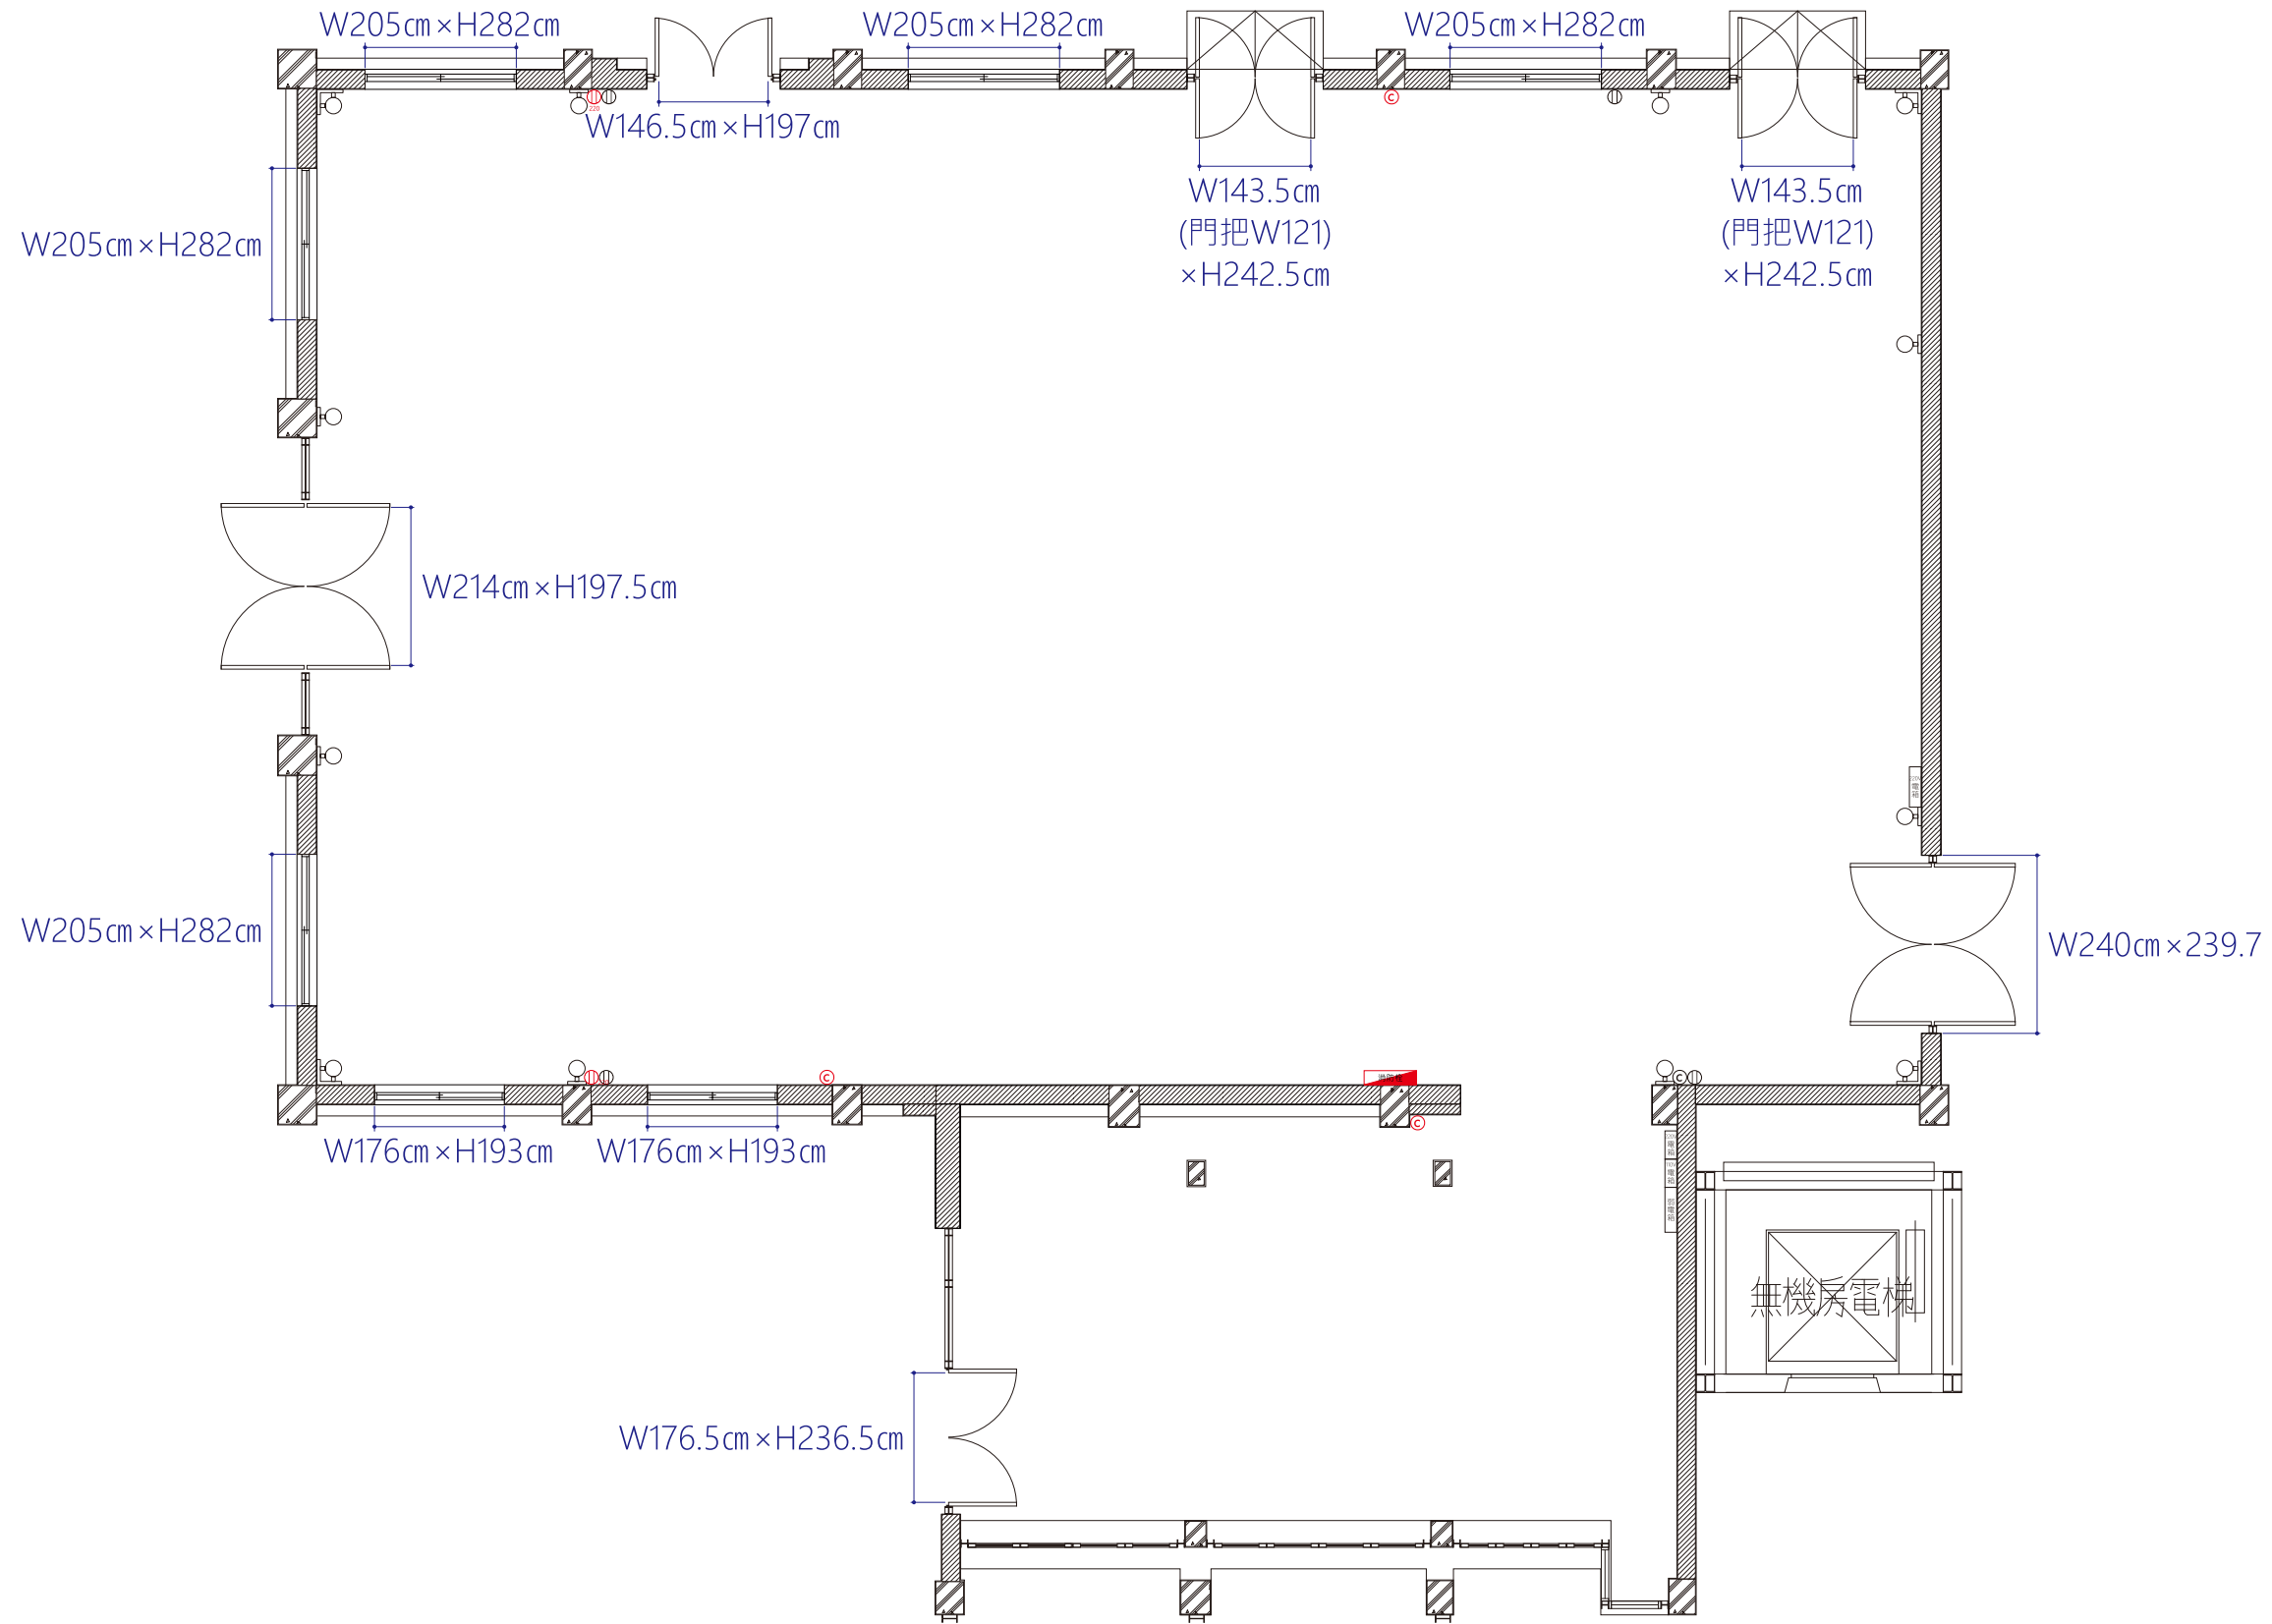

# M棟 - 平面圖

A3 S:1/100

- Ⓜ 110V插座
- Ⓜ<sub>220</sub> 220V插座
- Ⓞ 網路插座
- Ⓞ 滅火器
- 消防栓 室外消防栓

# M棟 - 平面圖尺寸標示

A3 S:1/100

- ⊕ 110V 插座
- ⊕<sub>220</sub> 220V 插座
- ⊙ 網路插座
- ⊙ 滅火器
- 消防栓 室外消防栓

# M棟 - 門窗尺寸標示

A3 S:1/100

- Ⓜ 110V插座
- Ⓜ<sub>220</sub> 220V插座
- Ⓢ 網路插座
- Ⓢ 滅火器
- 消防栓 室外消防栓