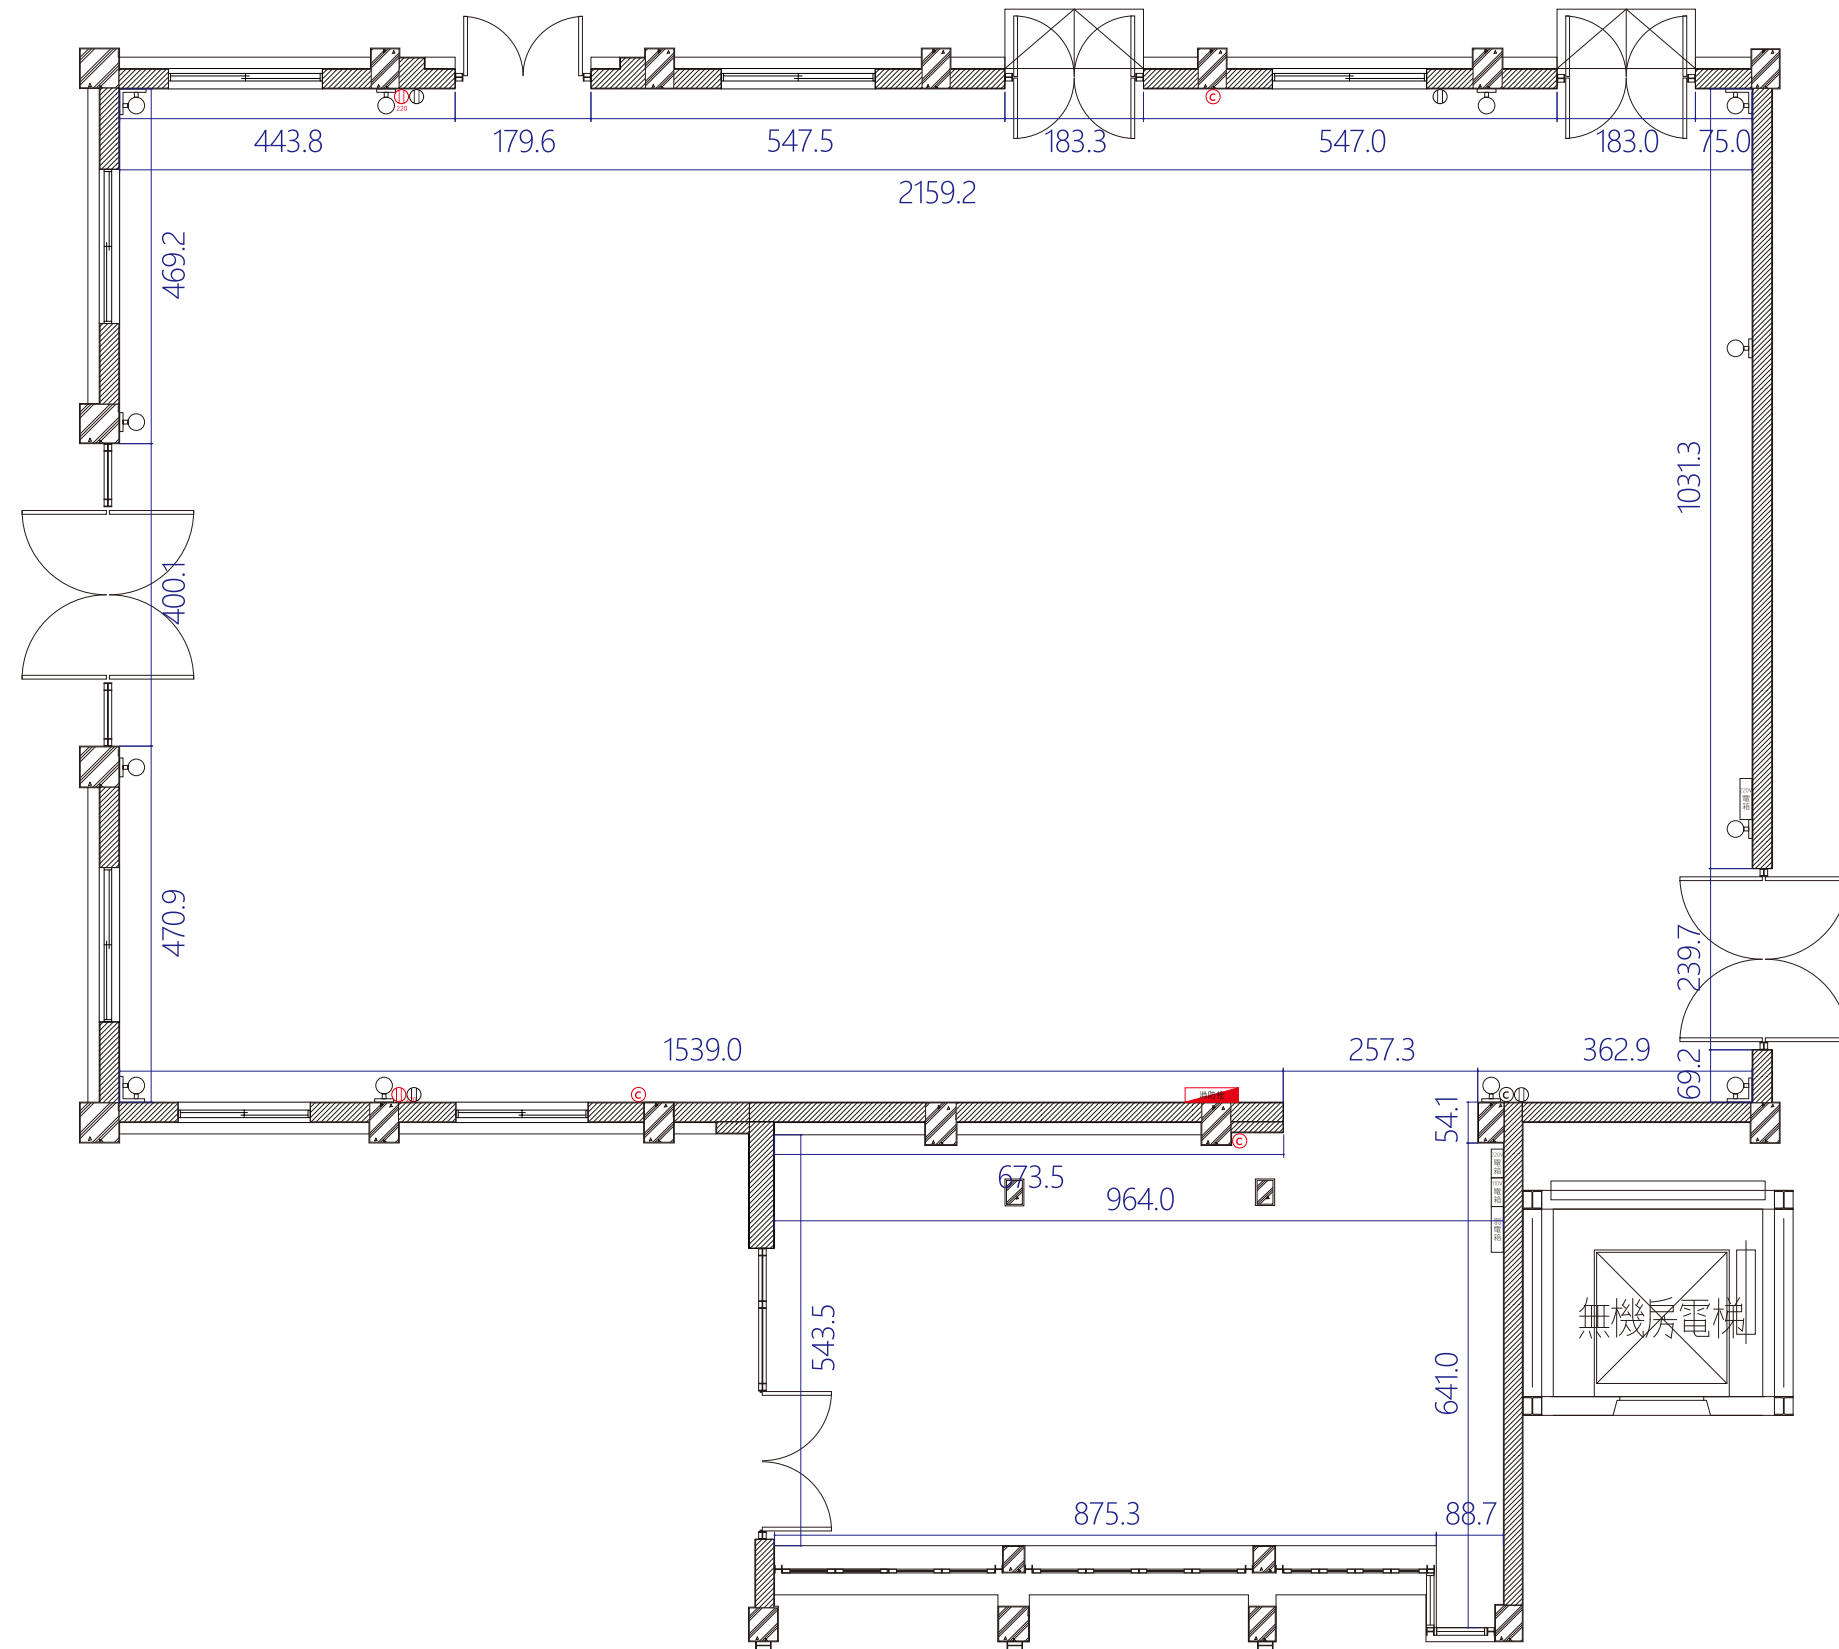

# M棟 - 平面圖

A3 S:1/100

- Ⓜ 110V插座
- Ⓜ<sub>220</sub> 220V插座
- Ⓞ 網路插座
- Ⓞ 滅火器
- 消防栓 室外消防栓

# M棟 - 平面圖尺寸標示

A3 S:1/100

- ⊕ 110V 插座
- ⊕<sub>220</sub> 220V 插座
- ⊙ 網路插座
- ⊙ 滅火器
- 消防栓 室外消防栓

# M棟 - 門窗尺寸標示

A3 S:1/100

- Ⓜ 110V插座
- Ⓜ<sub>220</sub> 220V插座
- Ⓢ 網路插座
- Ⓢ 滅火器
- 消防栓 室外消防栓