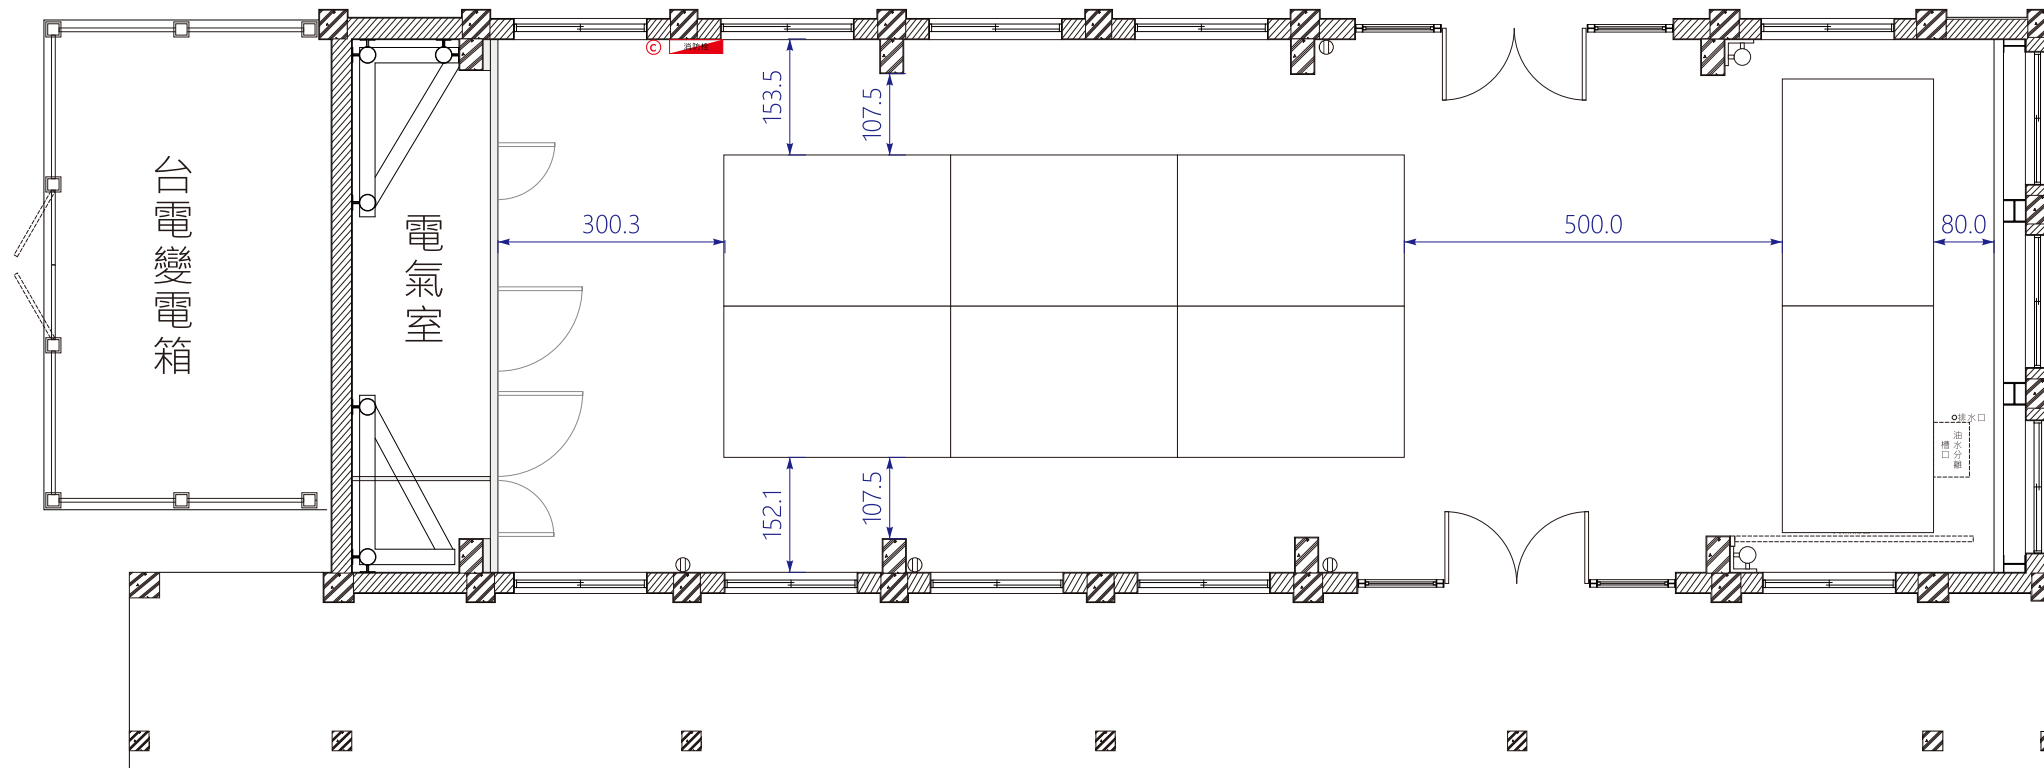

G 棟

A3 S:1/100

- Ⓜ 110V插座
- Ⓜ₂₂₀ 220V插座
- ⓐ 網路插座
- ⓐ 滅火器
- 消防栓 消防栓