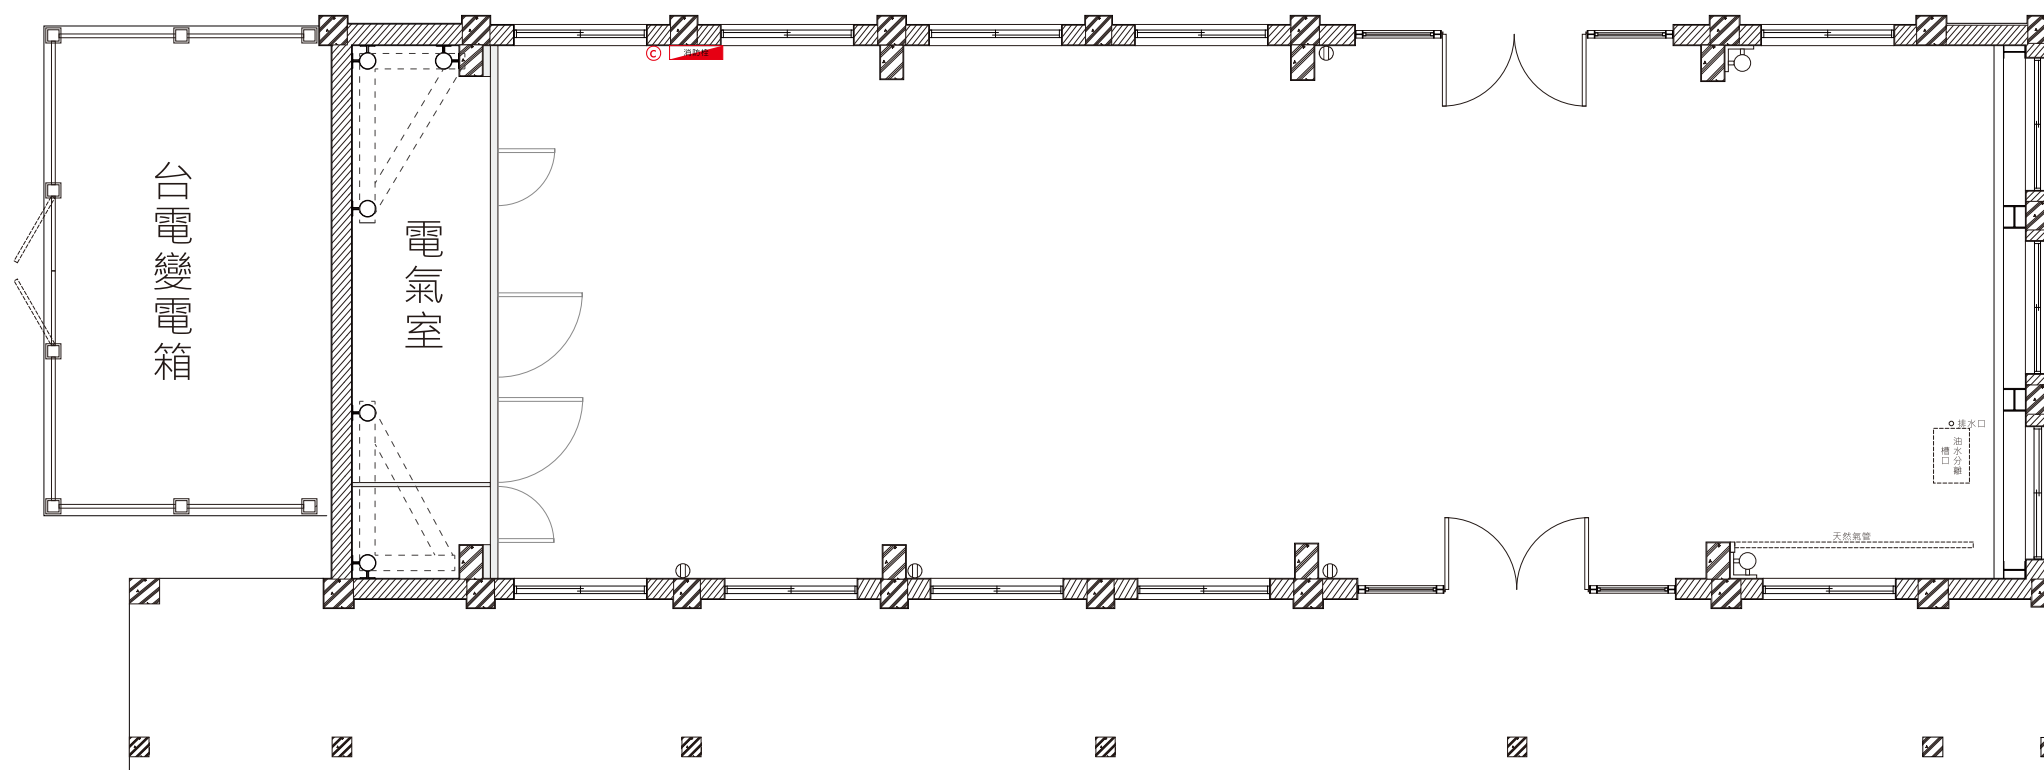

G棟-平面圖

A3 S:1/100
0 50 150 300

- Ⓜ 110V插座
- Ⓜ₂₂₀ 220V插座
- ⓐ 網路插座
- ⓐ 滅火器
- 消防栓 室外消防栓

G棟 - 平面圖尺寸標示

A3 S:1/100

- Ⓜ 110V插座
- Ⓜ₂₂₀ 220V插座
- ⓐ 網路插座
- ⓐ 滅火器
- 消防栓 室外消防栓

G棟 - 門窗尺寸標示

A3 S:1/100
0 50 150 300