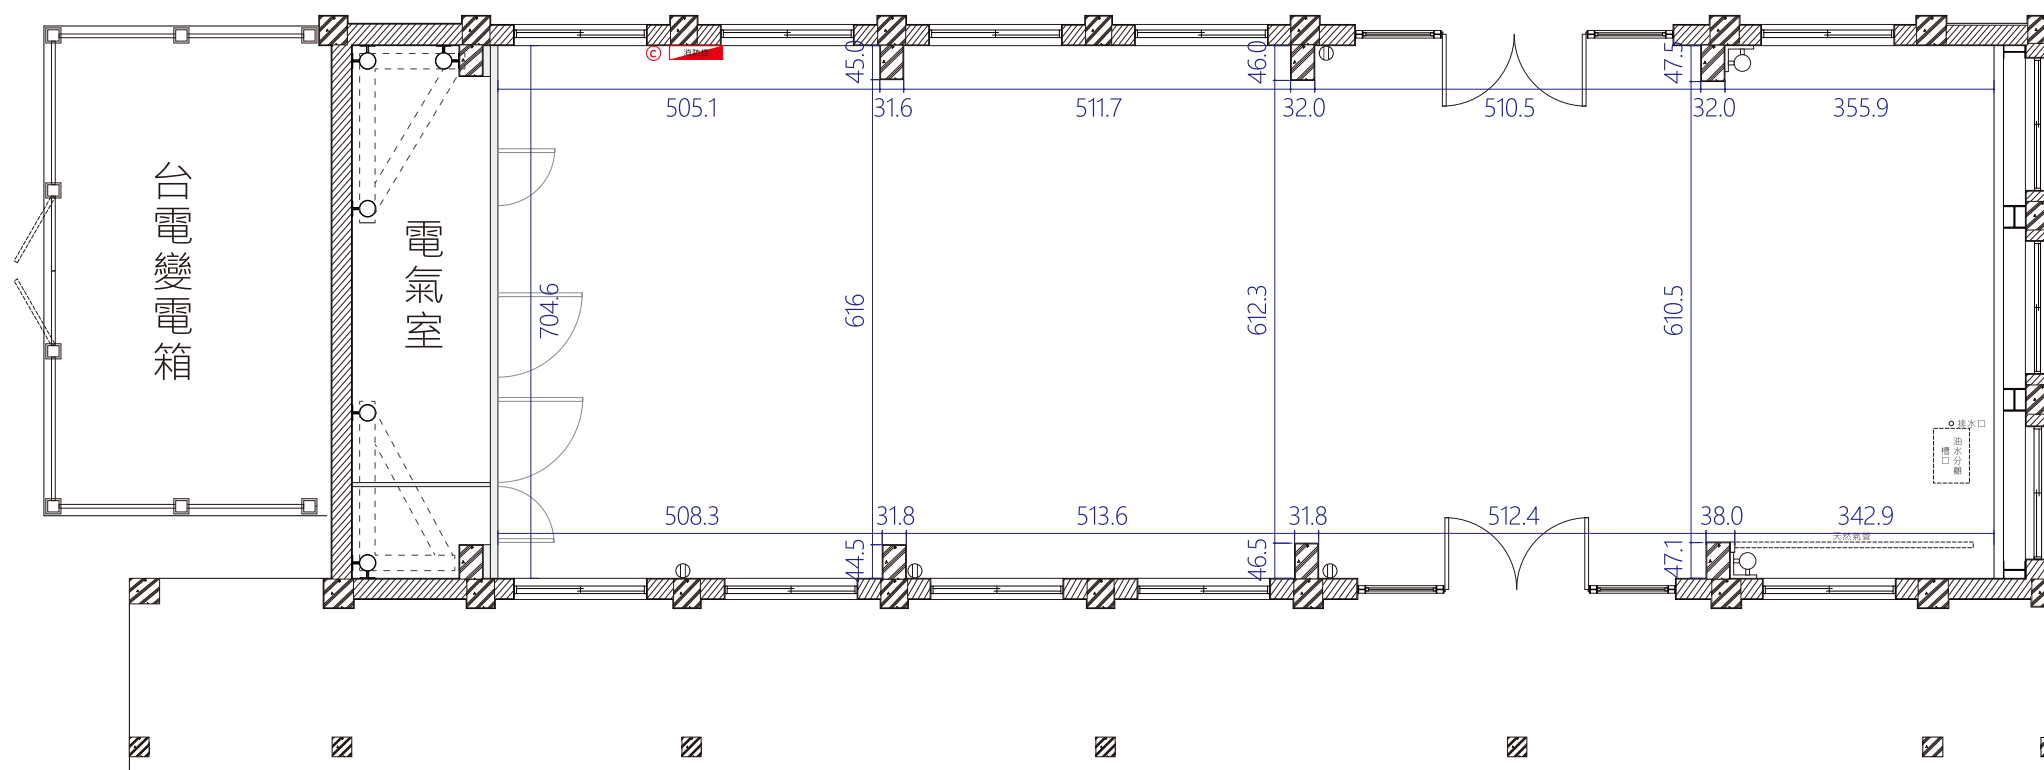

G棟-平面圖

A3 S:1/100
0 50 150 300

- Ⓜ 110V插座
- Ⓜ₂₂₀ 220V插座
- ⓐ 網路插座
- ⓐ 滅火器
- 消防栓 室外消防栓

G棟 - 平面圖尺寸標示

A3 S:1/100

- Ⓜ 110V插座
- Ⓜ₂₂₀ 220V插座
- ⓐ 網路插座
- ⓐ 滅火器
- 消防栓 室外消防栓

G棟 - 門窗尺寸標示

A3 S:1/100
0 50 150 300