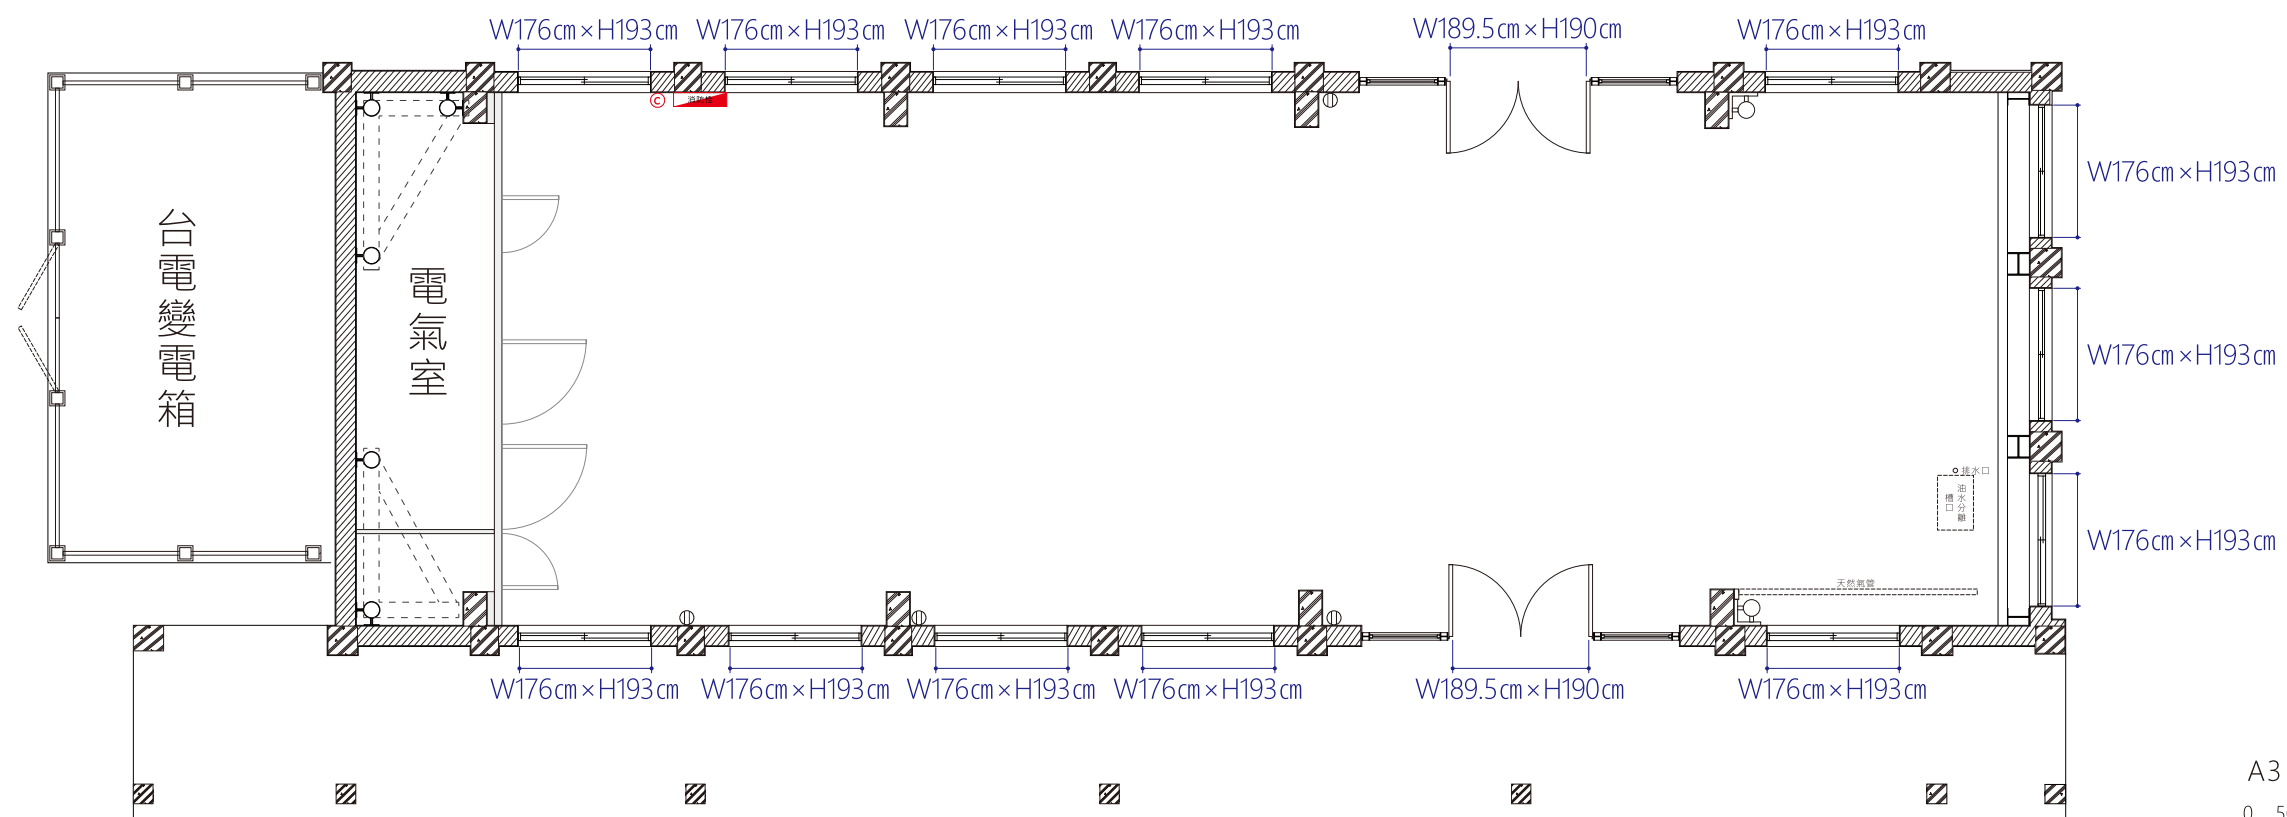

G棟-平面圖

A3 S:1/100
0 50 150 300

- Ⓜ 110V插座
- Ⓜ₂₂₀ 220V插座
- ⓐ 網路插座
- ⓐ 滅火器
- 消防栓 室外消防栓

G棟 - 平面圖尺寸標示

A3 S:1/100

- Ⓜ 110V插座
- Ⓜ₂₂₀ 220V插座
- ⓐ 網路插座
- ⓐ 滅火器
- 消防栓 室外消防栓

G棟 - 門窗尺寸標示

A3 S:1/100
0 50 150 300