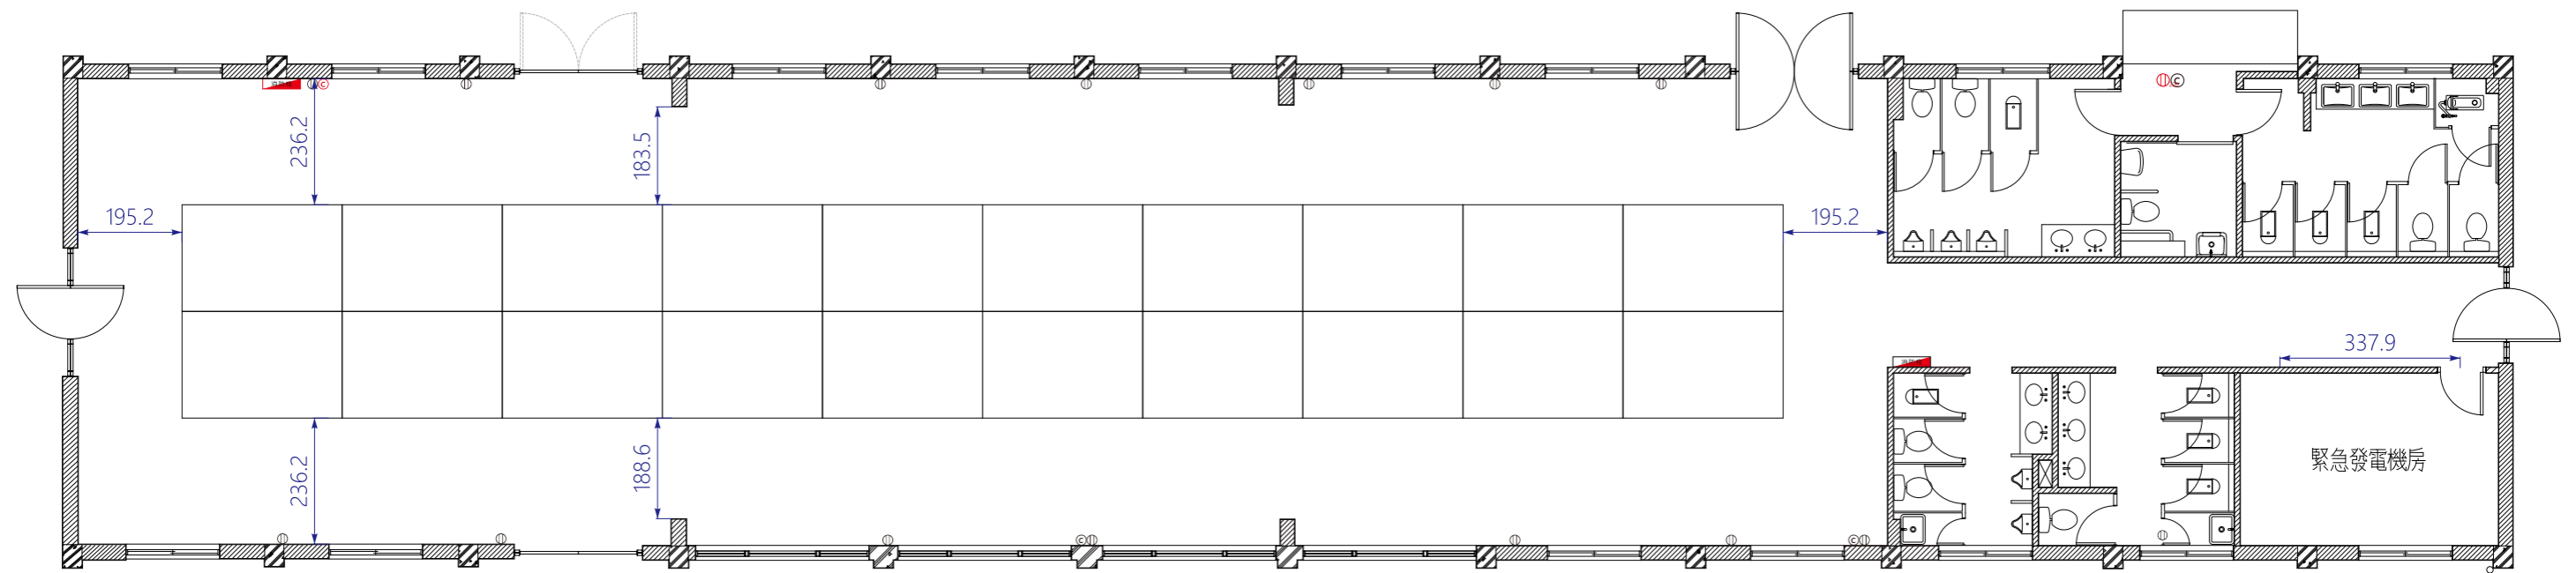

F棟

A3 S:1/125

-  110V插座
-  220V插座
-  網路插座
-  滅火器
-  消防栓