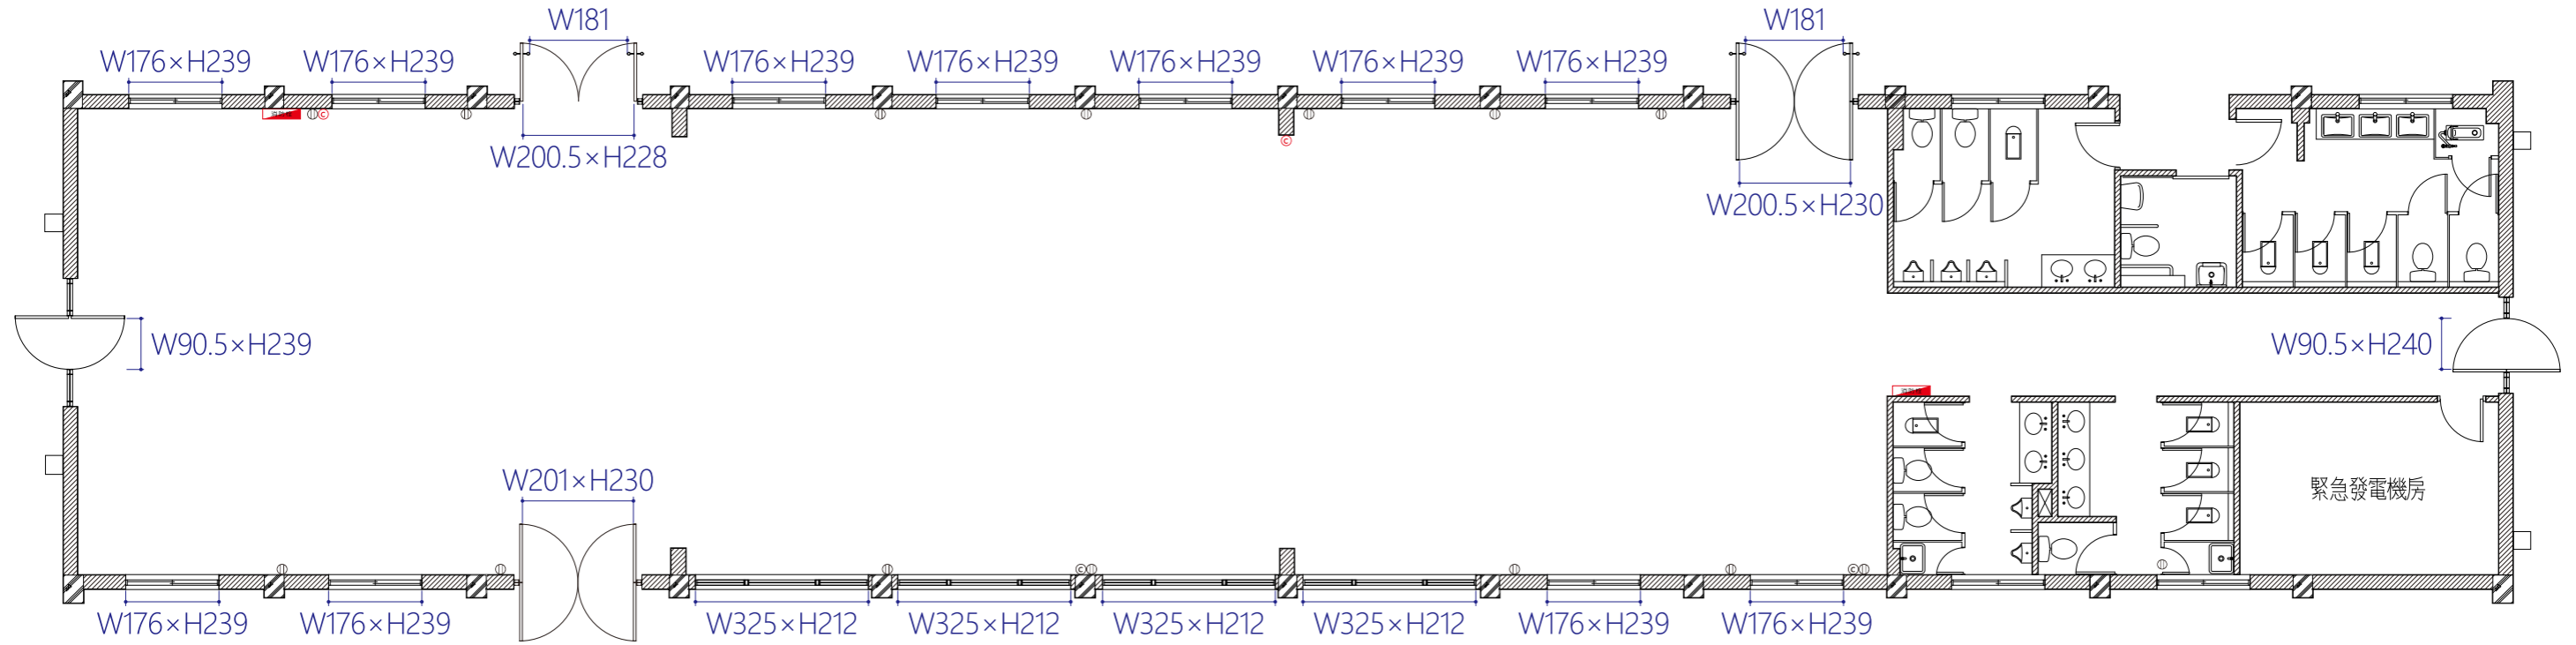

F棟 - 平面圖

A3 S:1/125

- Ⓜ 110V插座
- Ⓜ₂₂₀ 220V插座
- Ⓞ 網路插座
- Ⓞ 滅火器
- 消防栓 消防栓

F棟 - 平面圖尺寸標示

A3 S:1/125

-  110V插座
-  220V插座
-  網路插座
-  滅火器
-  消防栓

F棟 - 門窗尺寸標示

A3 S:1/125