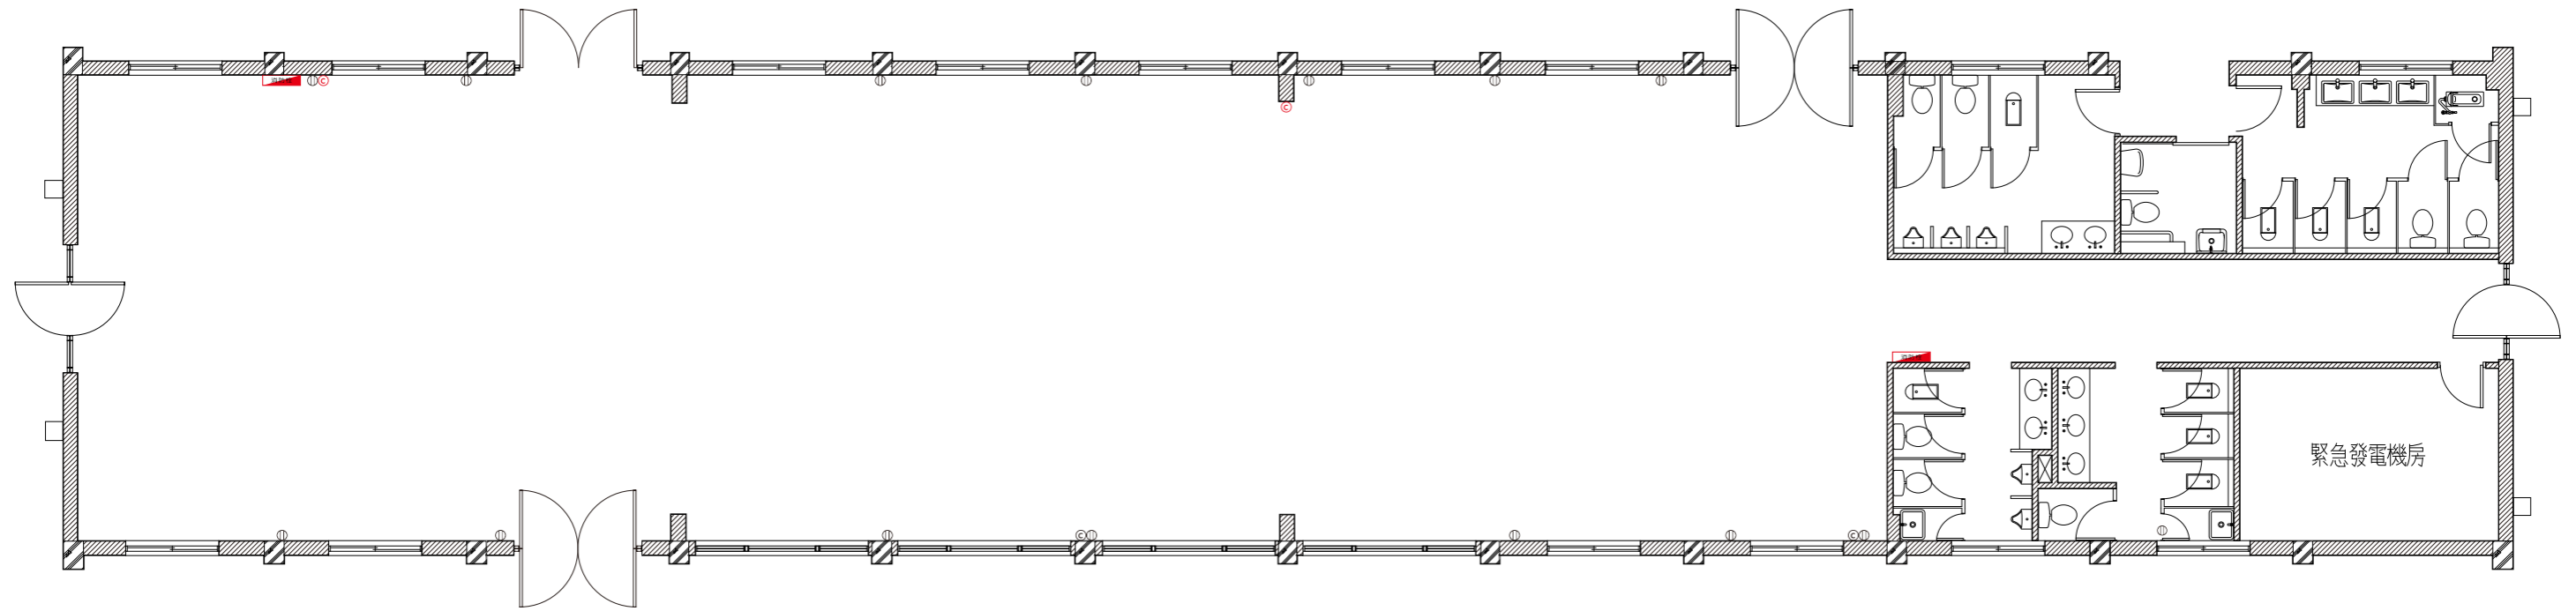

F棟 - 平面圖

A3 S:1/125

- Ⓜ 110V插座
- Ⓜ₂₂₀ 220V插座
- Ⓞ 網路插座
- Ⓞ 滅火器
- 消防栓 消防栓

F棟 - 平面圖尺寸標示

A3 S:1/125

-  110V插座
-  220V插座
-  網路插座
-  滅火器
-  消防栓

F棟 - 門窗尺寸標示

A3 S:1/125