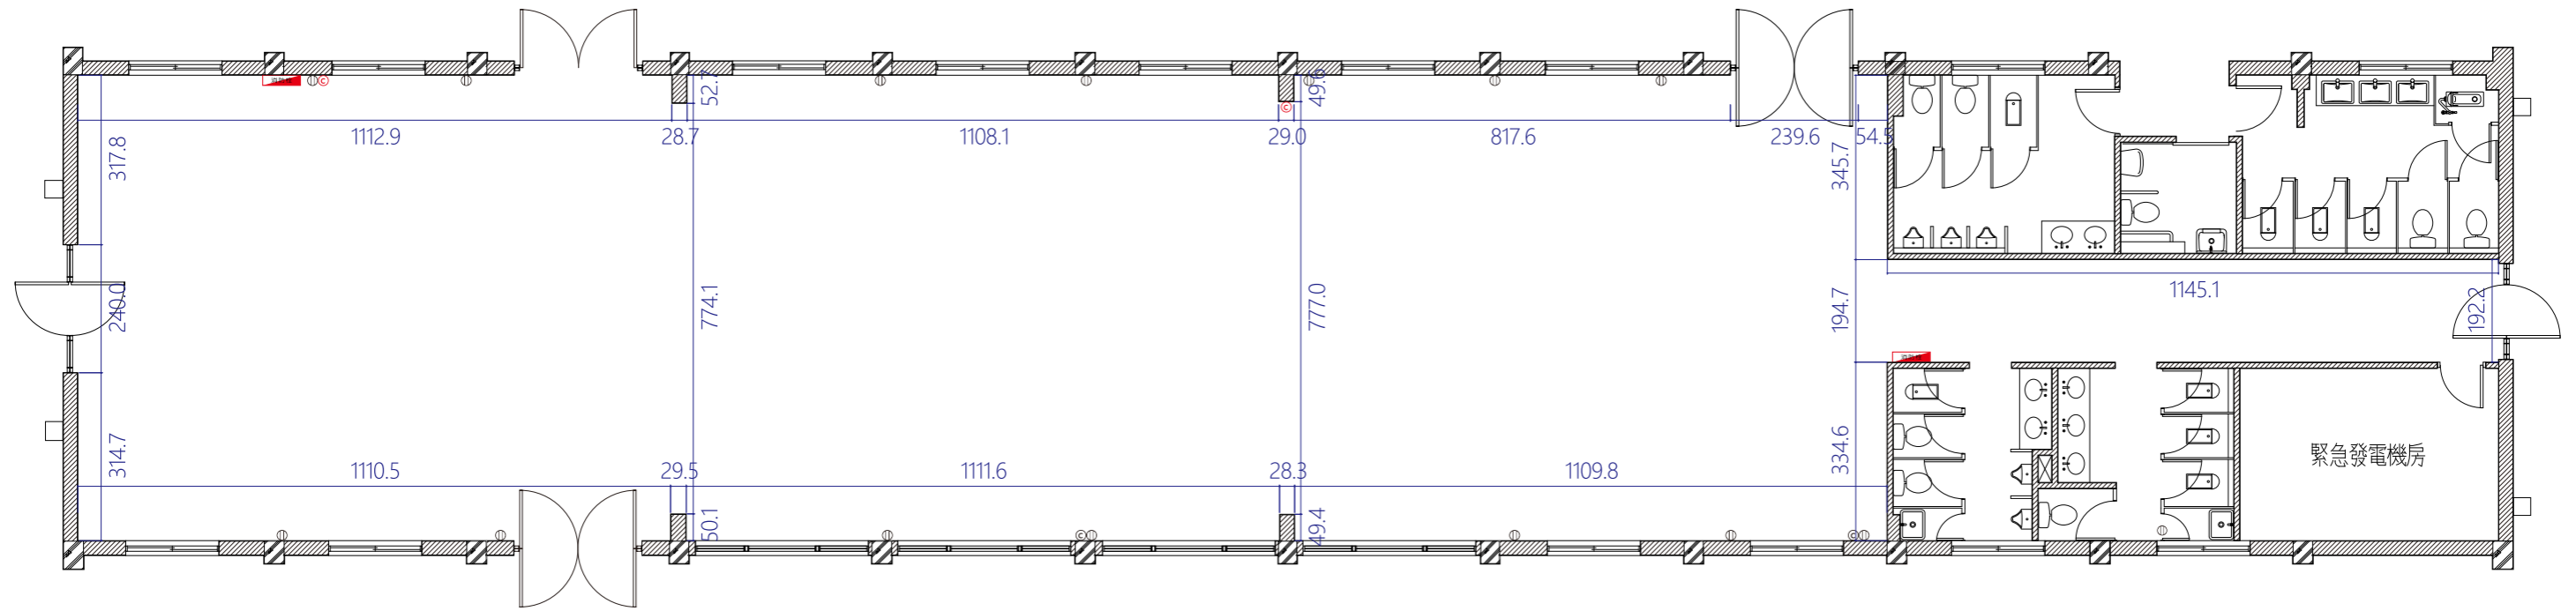

F棟 - 平面圖

A3 S:1/125

- Ⓜ 110V插座
- Ⓜ₂₂₀ 220V插座
- Ⓞ 網路插座
- Ⓞ 滅火器
- 消防栓 消防栓

F棟 - 平面圖尺寸標示

A3 S:1/125

-  110V插座
-  220V插座
-  網路插座
-  滅火器
-  消防栓

F棟 - 門窗尺寸標示

A3 S:1/125