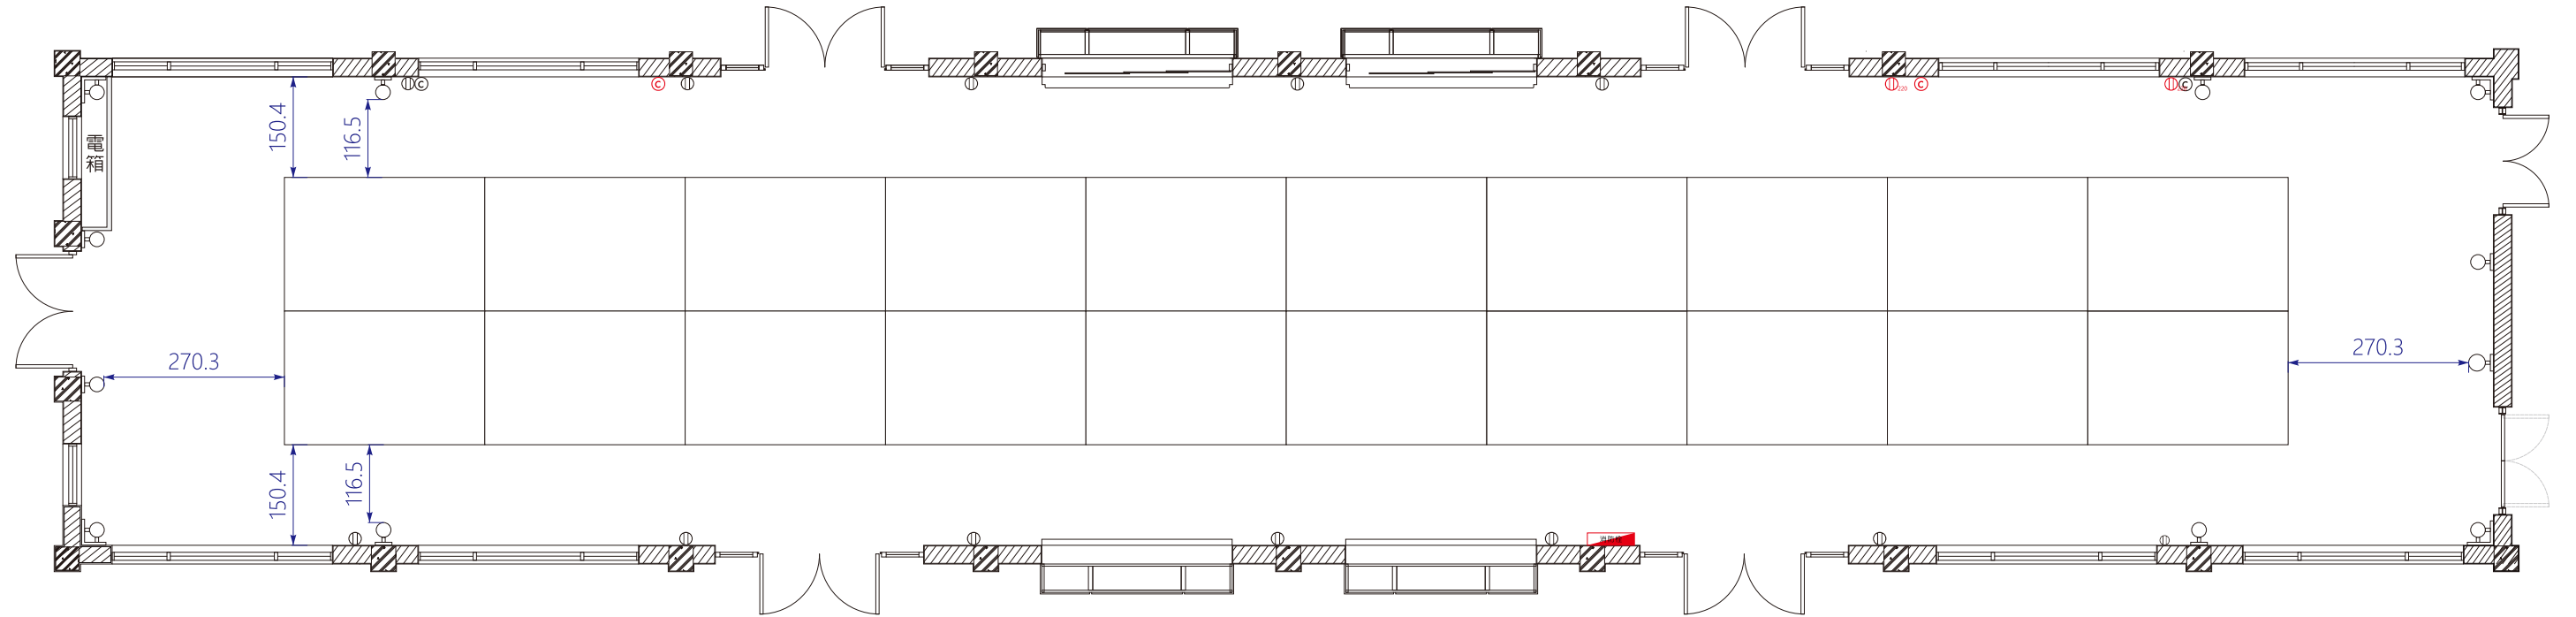

B棟

A3 S:1/100

-  110V插座
-  220V插座
-  網路插座
-  滅火器
-  消防栓