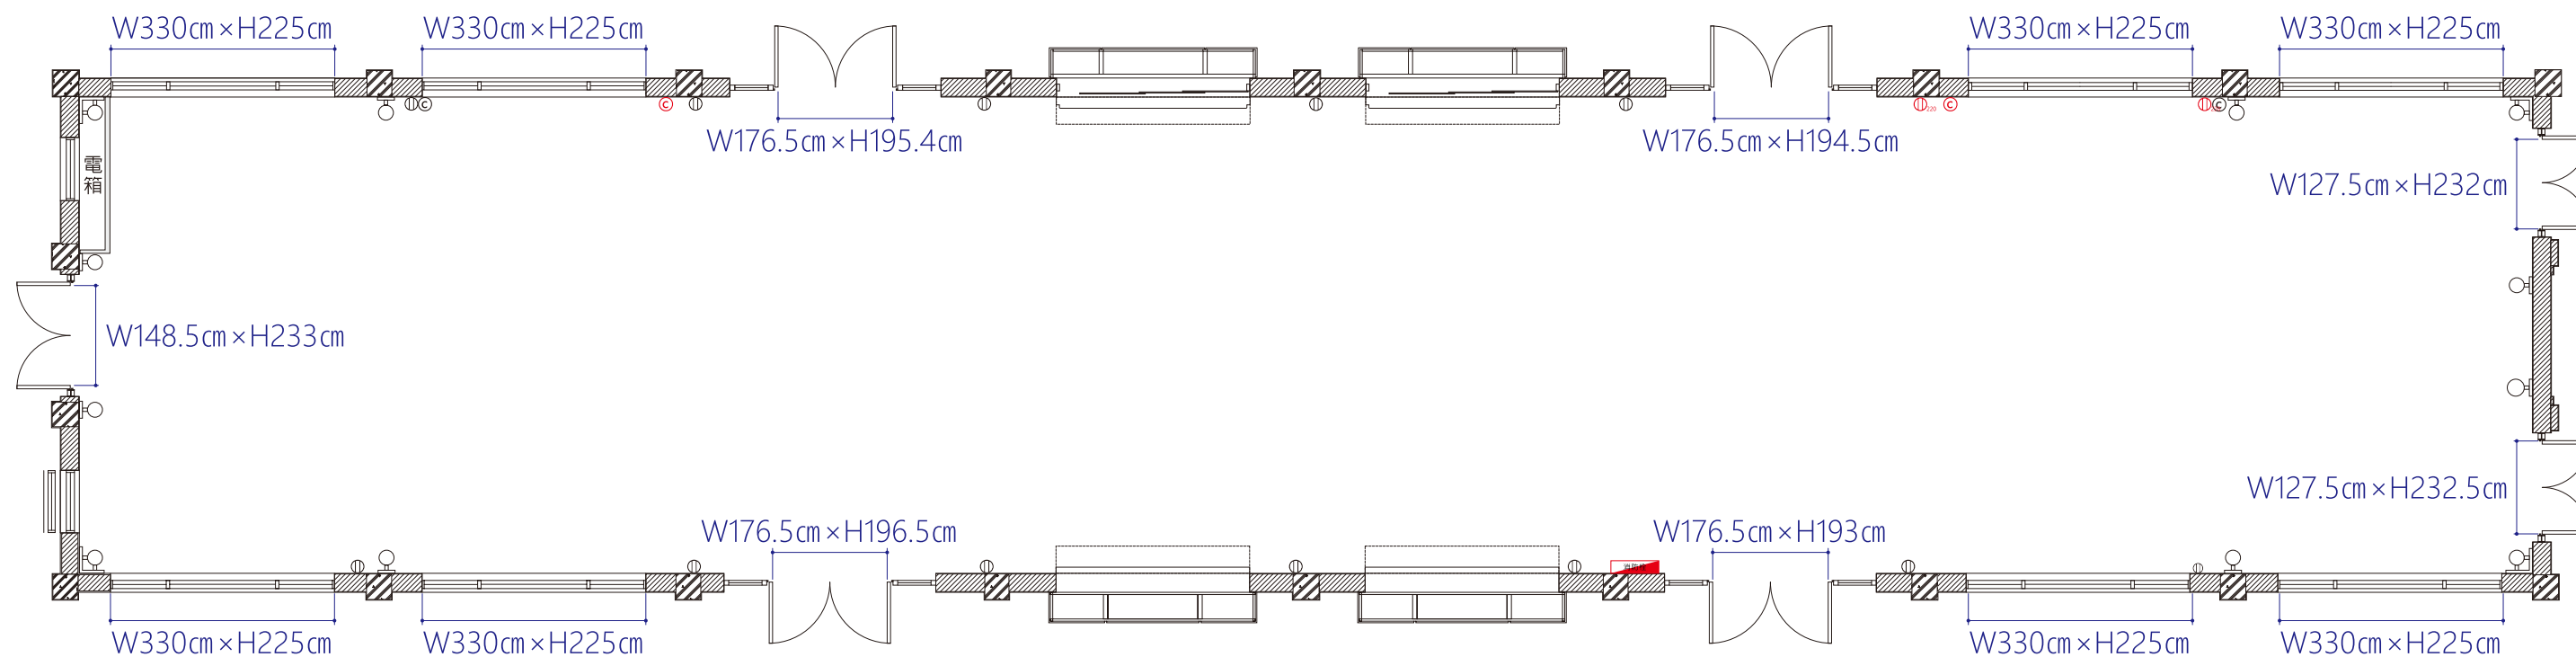

B棟 - 平面圖

A3 S:1/100

- Ⓜ 110V插座
- Ⓜ₂₂₀ 220V插座
- ⓐ 網路插座
- ⓐ 滅火器
- 消防栓 室外消防栓

B棟 - 平面圖尺寸標示

A3 S:1/100

- Ⓜ 110V插座
- Ⓜ₂₂₀ 220V插座
- Ⓒ 網路插座
- Ⓒ 滅火器
- 消防栓 室外消防栓

B棟 - 門窗尺寸標示

A3 S:1/100