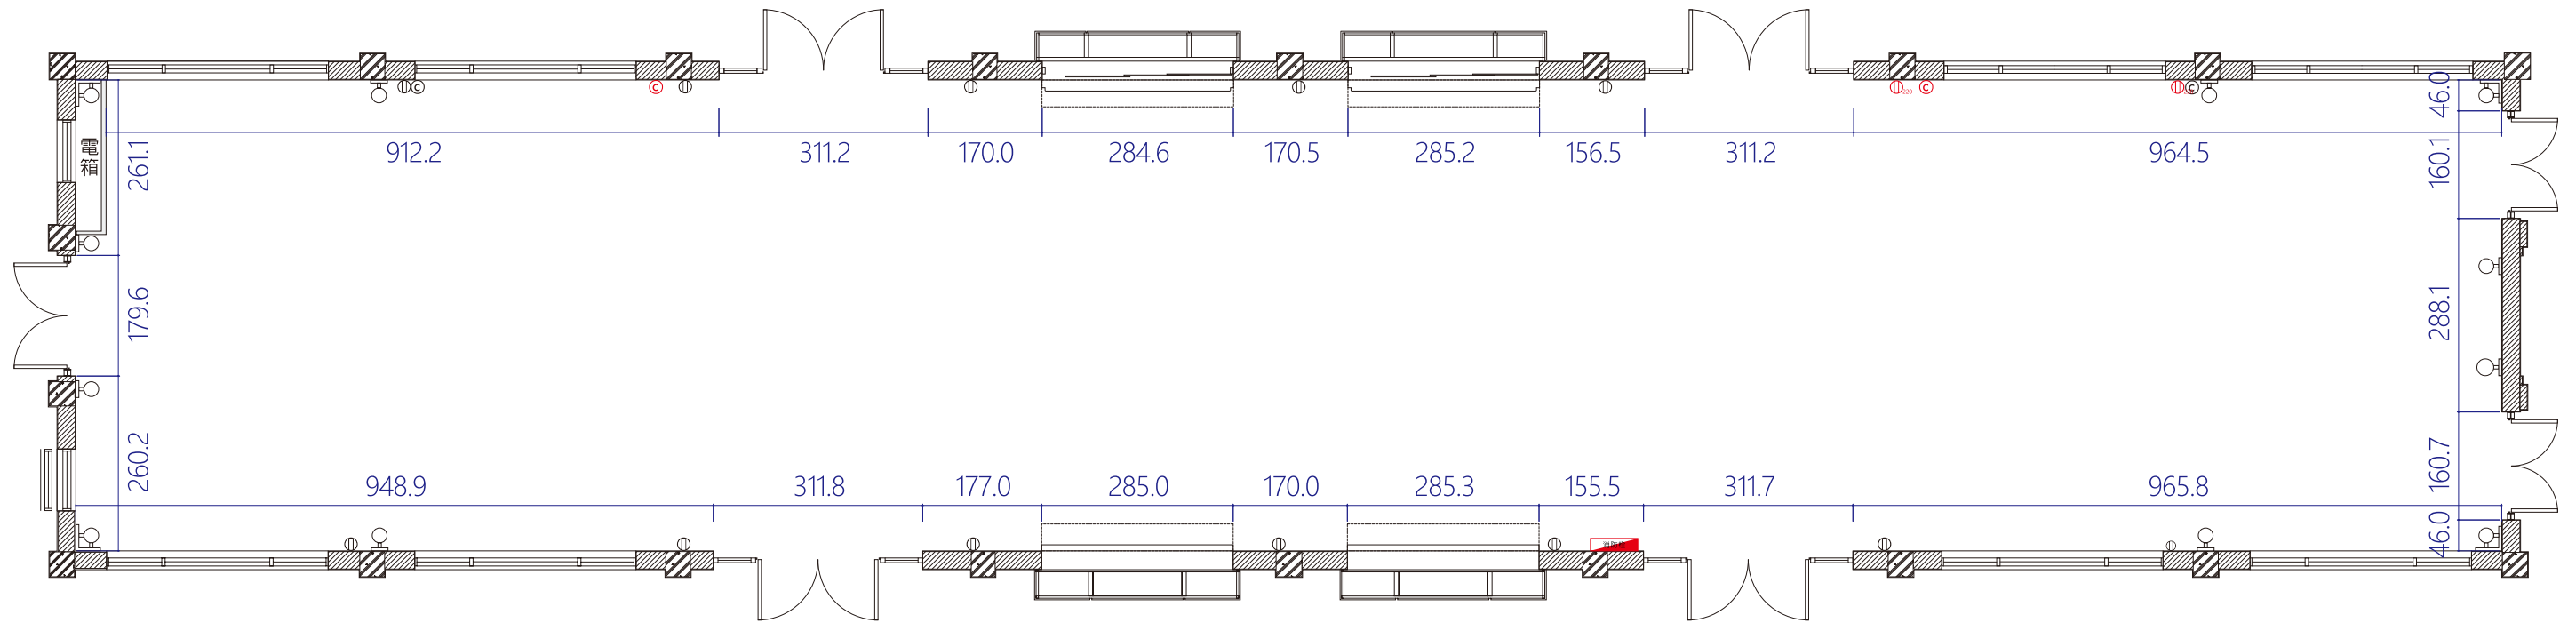

B棟 - 平面圖

A3 S:1/100

- Ⓜ 110V插座
- Ⓜ₂₂₀ 220V插座
- ⓐ 網路插座
- ⓐ 滅火器
- 消防栓 室外消防栓

B棟 - 平面圖尺寸標示

A3 S:1/100

- Ⓜ 110V插座
- Ⓜ₂₂₀ 220V插座
- Ⓒ 網路插座
- Ⓒ 滅火器
- 消防栓 室外消防栓

B棟 - 門窗尺寸標示

A3 S:1/100