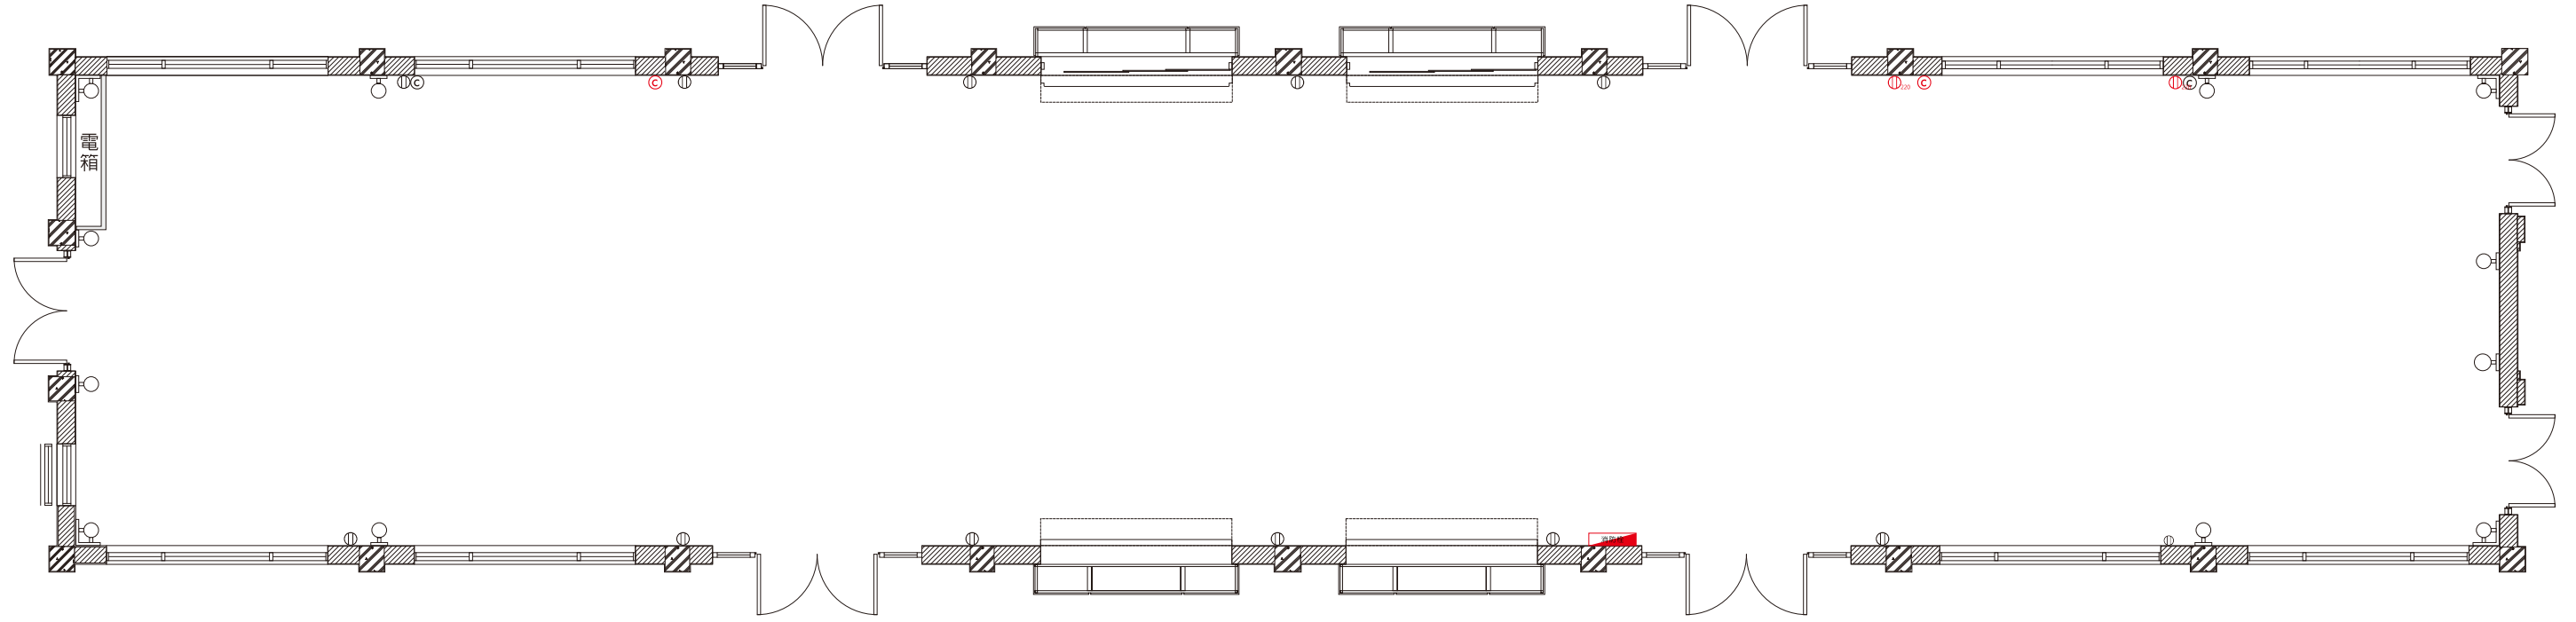

B棟 - 平面圖

A3 S:1/100

- Ⓜ 110V插座
- Ⓜ₂₂₀ 220V插座
- ⓐ 網路插座
- ⓐ 滅火器
- 消防栓 室外消防栓

B棟 - 平面圖尺寸標示

A3 S:1/100

- Ⓜ 110V插座
- Ⓜ₂₂₀ 220V插座
- Ⓒ 網路插座
- Ⓒ 滅火器
- 消防栓 室外消防栓

B棟 - 門窗尺寸標示

A3 S:1/100