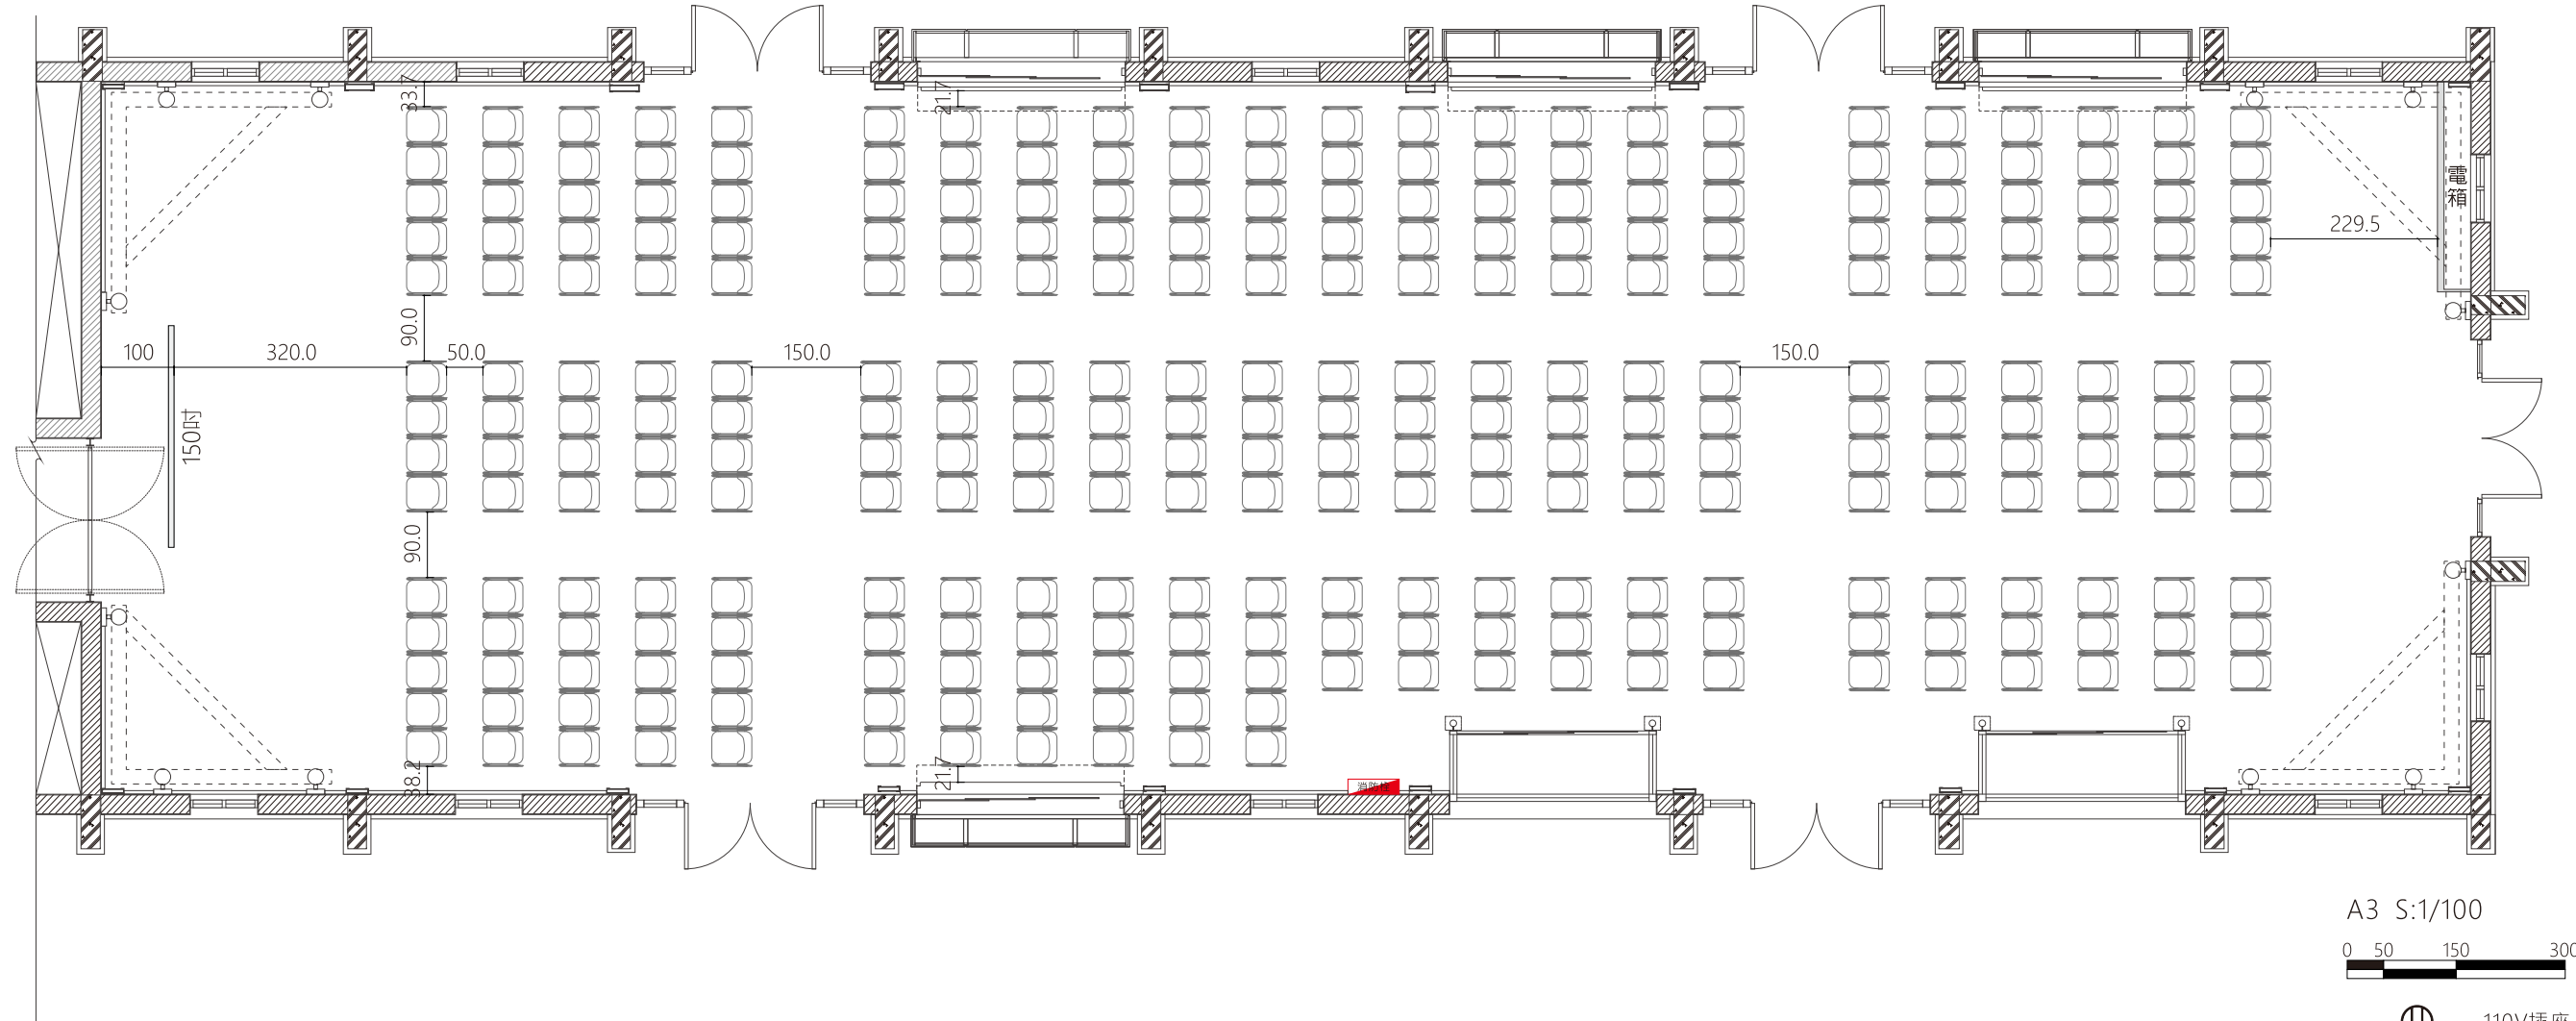

A2棟

劇院型 298人

A3 S:1/100

- Ⓜ 110V插座
- Ⓜ₂₂₀ 220V插座
- Ⓞ 網路插座
- Ⓞ 滅火器
- 消防栓 消防栓
- 椅 52*55