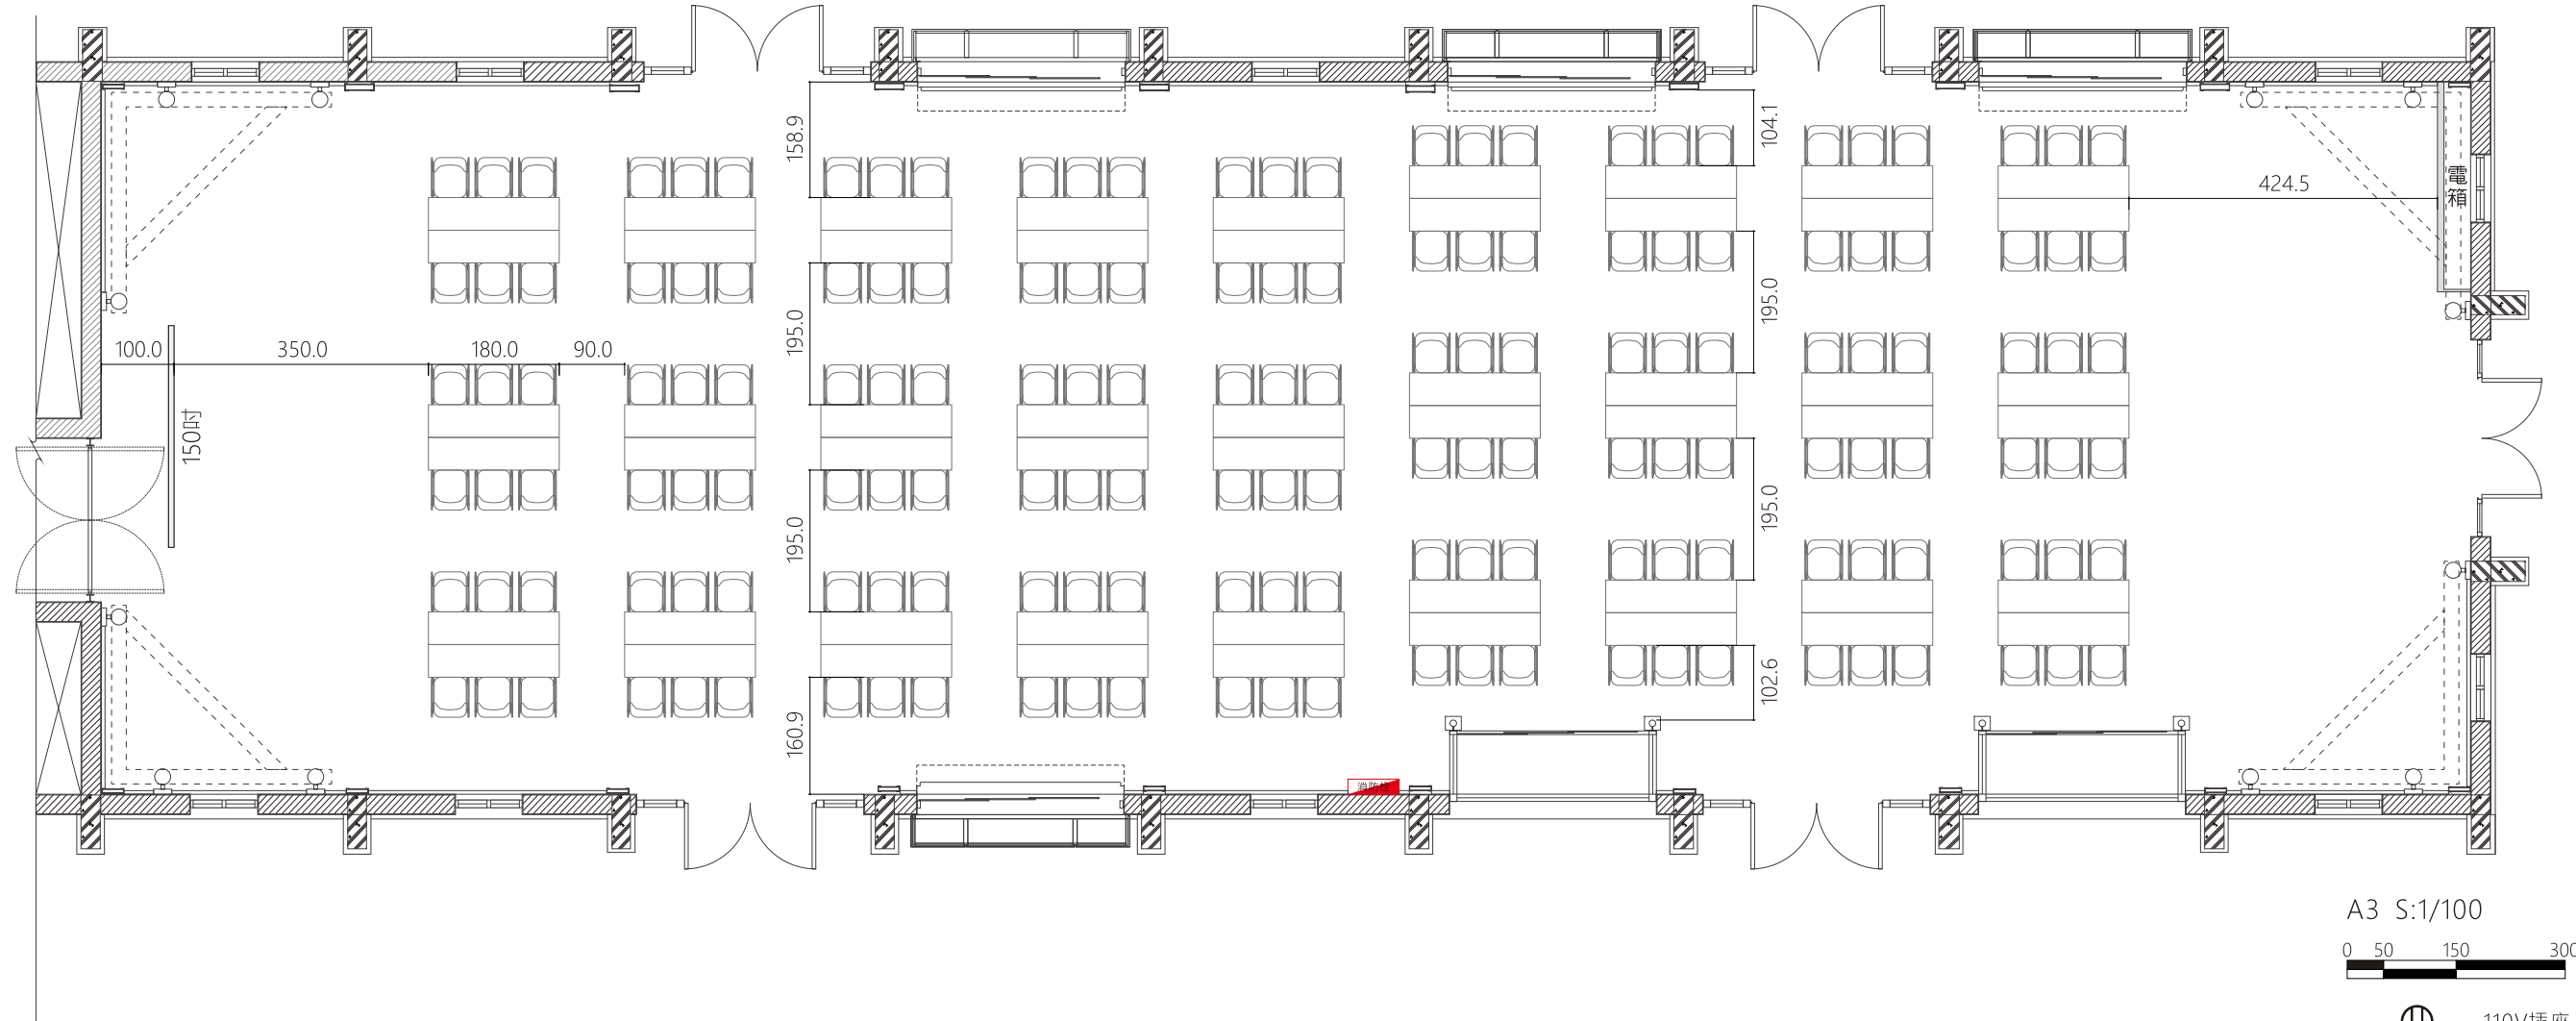

# A2棟

分組型 162人

A3 S:1/100

- ⓪ 110V插座
- ⓪<sub>220</sub> 220V插座
- ⓐ 網路插座
- ⓐ 滅火器
- 消防栓 消防栓
- 桌 180\*45  
椅 52\*55